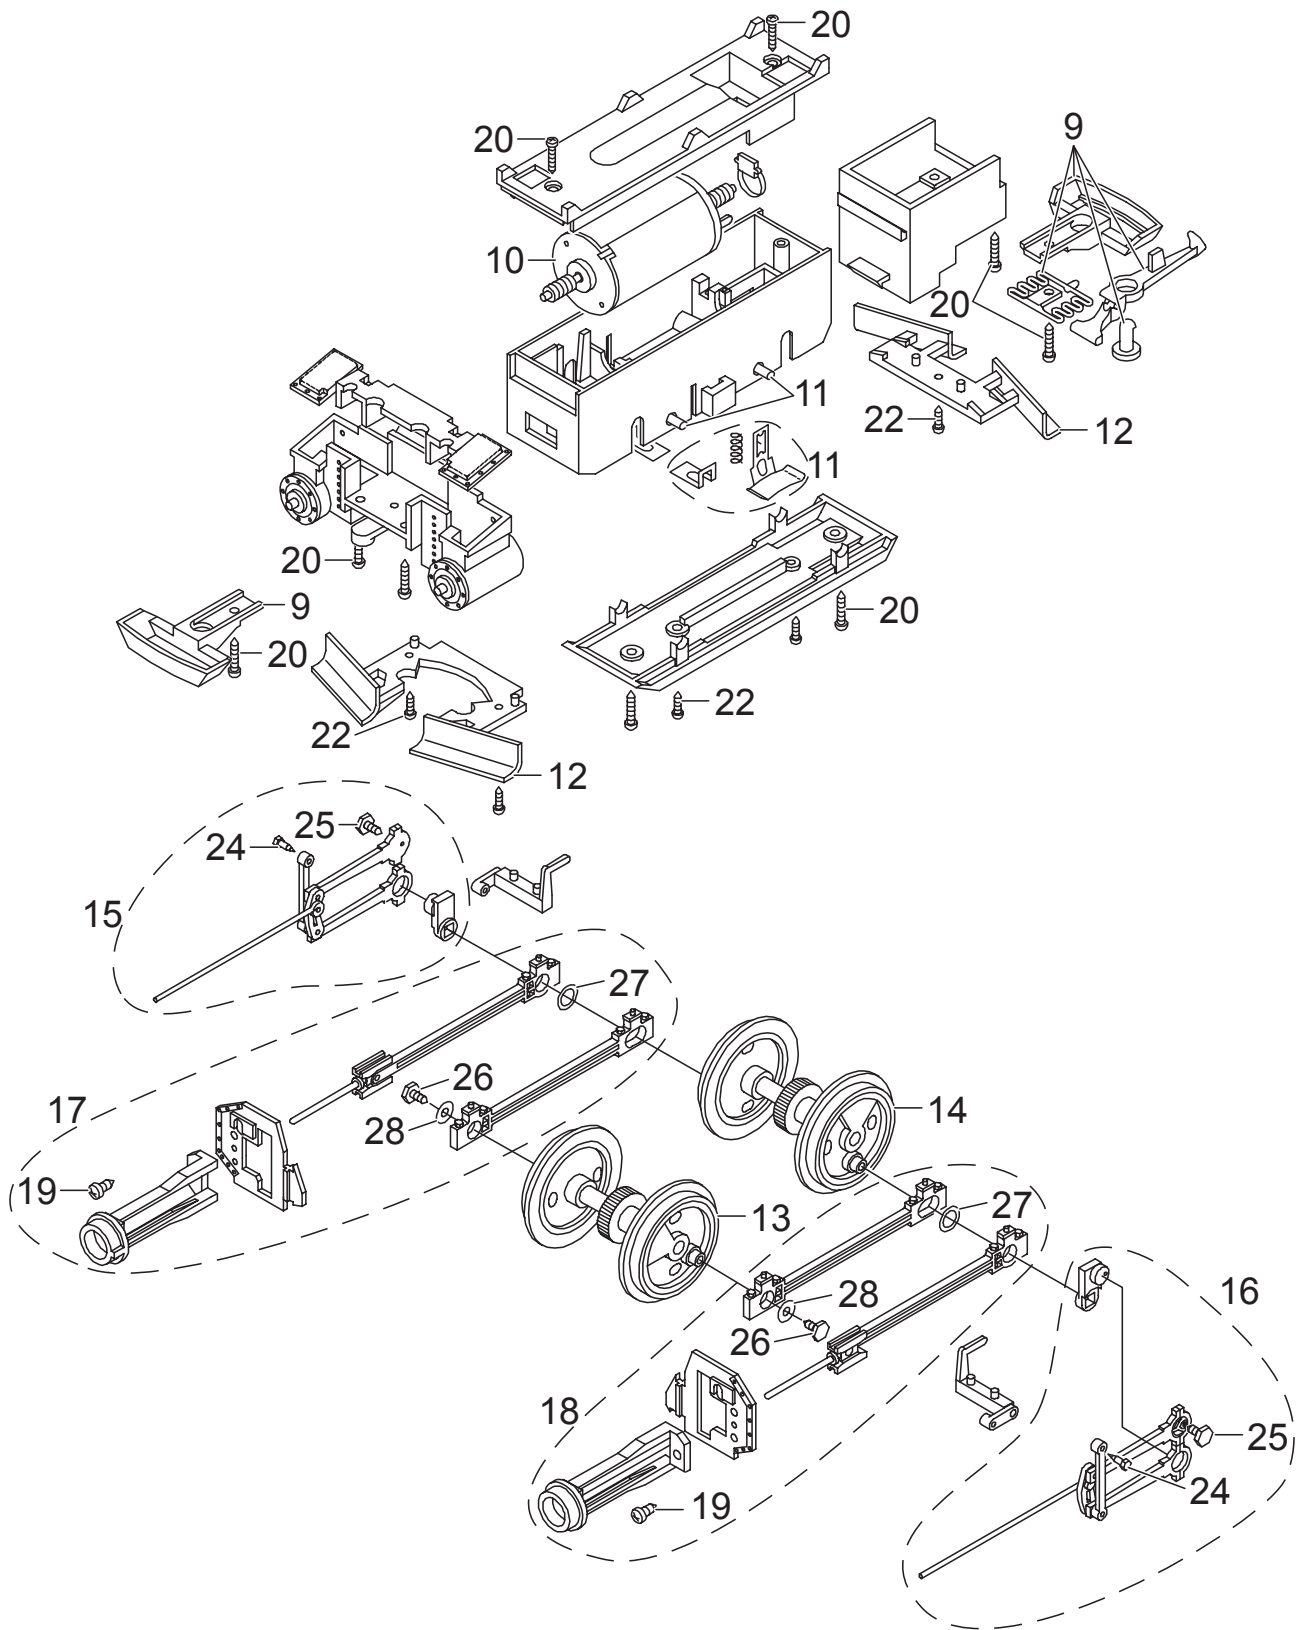

Einzelteile der Lokomotive 20214

Details der Darstellung können von dem Modell abweichen.

Einzelteile der Lokomotive 20214

Details der Darstellung können von dem Modell abweichen.

Einzelteile der Lokomotive 20214

Lfd. Nr.	Benennung	Bestell-Nr.
1	Kobelschornstein	E129 247
2	Lampe vorne	E176 225
3	Lampe hinten	E176 228
4	Pumpen, Ventile	E176 229
5	Lokpuffer	E129 266
6	Fenster, Gerätehalter	E176 230
7	Griffstangen	E176 231
8	Messingteile	E176 232
9	Kupplung	E171 327
10	Motor	E126 050
11	Schleifschuh u. Kohle	E171 326
12	Schienenräumer	E176 233
13	Radsatz	E178 288
14	Radsatz Haftreifen	E178 284 E126 174
15	Gestänge rechts	E176 234
16	Gestänge links	E176 235
17	Treibstange, Kreuzk. rechts	E232 974
18	Treibstange, Kreuzk. links	E233 066
19	Schraube	E124 014
20	Schraube	E124 197
21	Schraube	E129 265
22	Schraube	E124 010
23	Schraube	E129 251
24	Schraube	E129 514
25	Schraube	E126 052
26	Unterlegscheibe	E126 053
27	Unterlegscheibe	E129 250
28	Schornsteindeckel	E129 248
29	Mutter	E129 249
	Lampenringe	E178 823