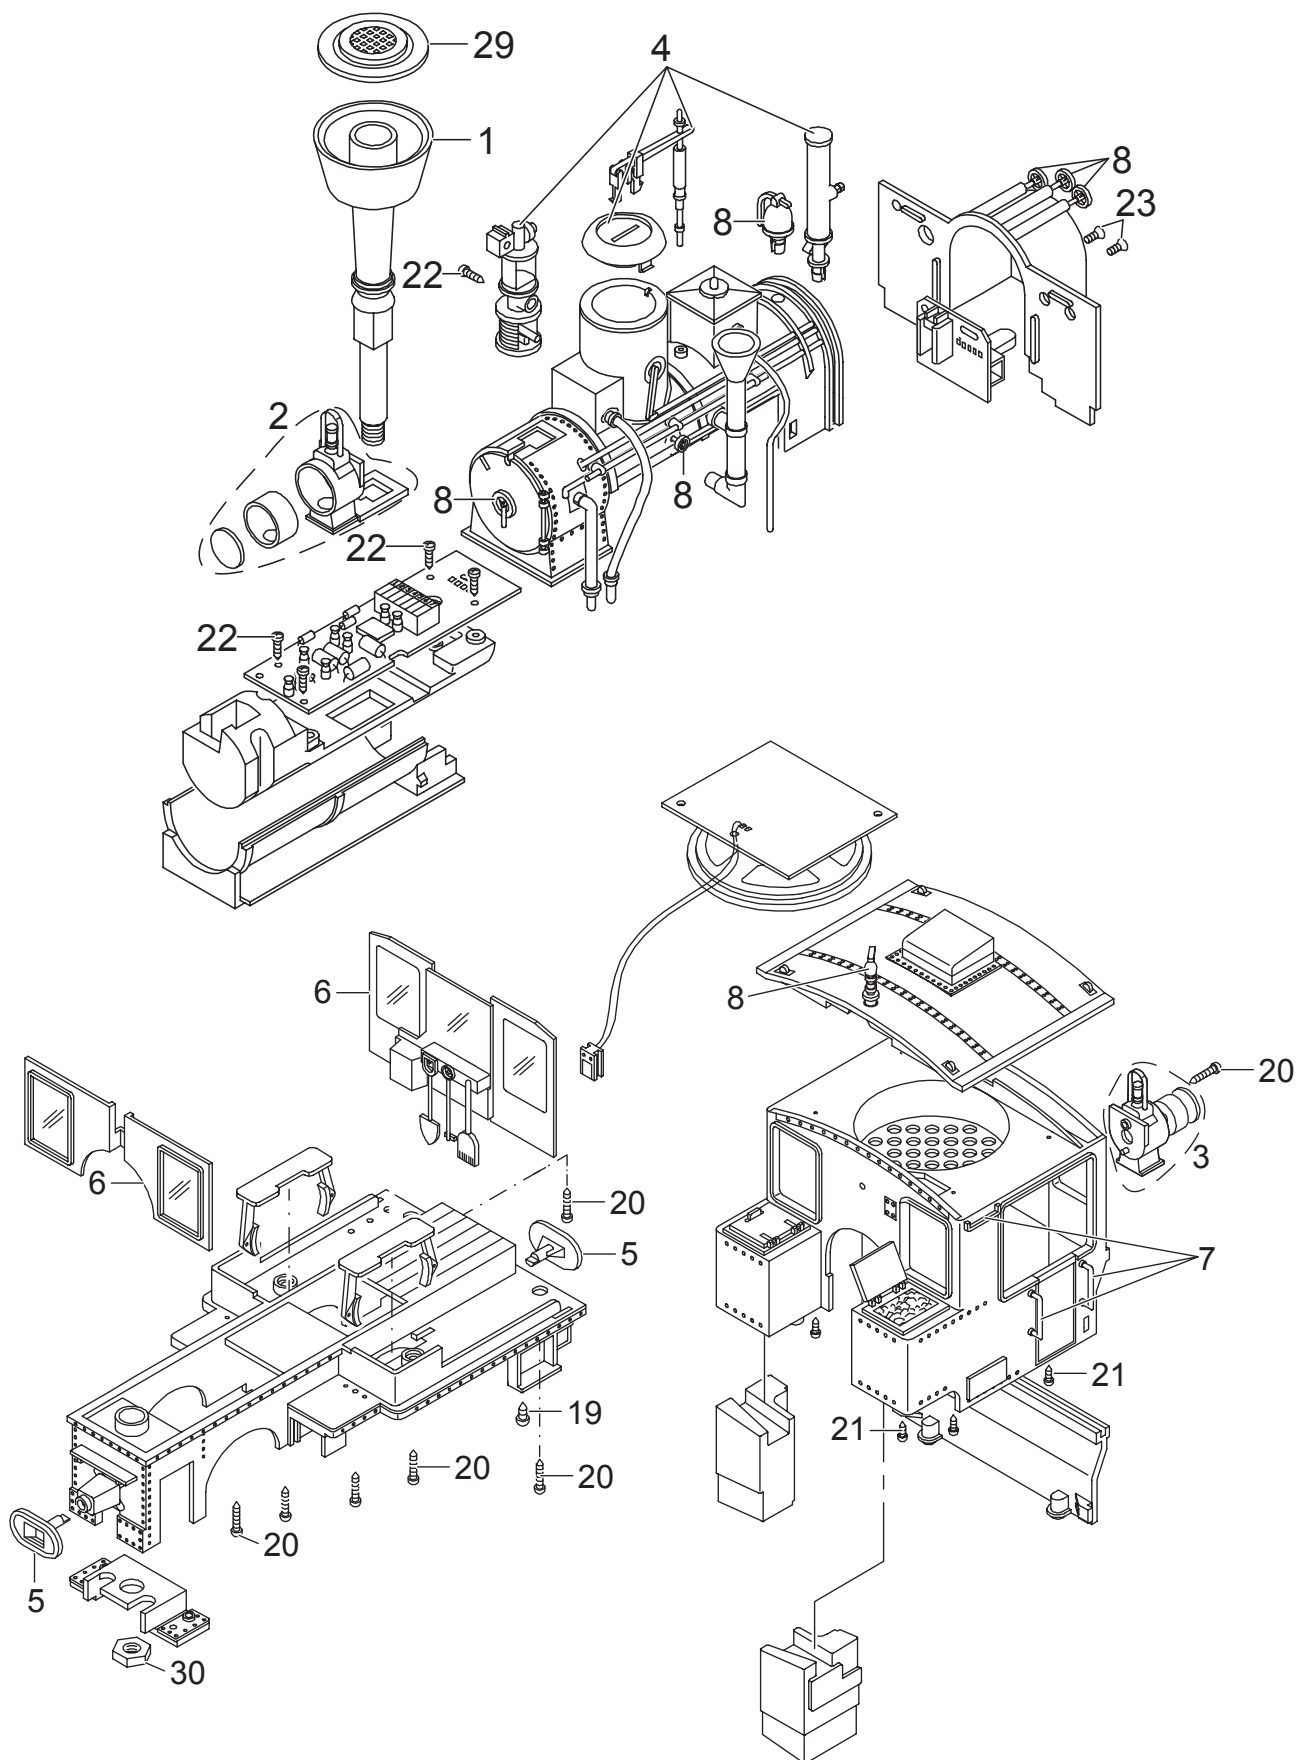

Einzelteile der Lokomotive 20214

Details der Darstellung können von dem Modell abweichen.

Einzelteile der Lokomotive 20214

Details der Darstellung können von dem Modell abweichen.

Einzelteile der Lokomotive 20214

Lfd. Nr.	Benennung	Bestell-Nr.
1	Kobelschornstein	E129 247
2	Lampe vorne	E176 225
3	Lampe hinten	E176 228
4	Pumpen, Ventile	E176 229
5	Lokpuffer	E129 266
6	Fenster, Gerätehalter	E176 230
7	Griffstangen	E176 231
8	Messingteile	E176 232
9	Kupplung	E171 327
10	Motor	E126 050
11	Schleifschuh u. Kohle	E171 326
12	Schienenräumer	E176 233
13	Radsatz	E178 288
14	Radsatz Haftreifen	E178 284 E126 174
15	Gestänge rechts	E176 234
16	Gestänge links	E176 235
17	Treibstange, Kreuzk. rechts	E232 974
18	Treibstange, Kreuzk. links	E233 066
19	Schraube	E124 014
20	Schraube	E124 197
21	Schraube	E129 265
22	Schraube	E124 010
23	Schraube	E129 251
24	Schraube	E129 514
25	Schraube	E126 052
26	Unterlegscheibe	E126 053
27	Unterlegscheibe	E129 250
28	Schornsteindeckel	E129 248
29	Mutter	E129 249
	Lampenringe	E178 823