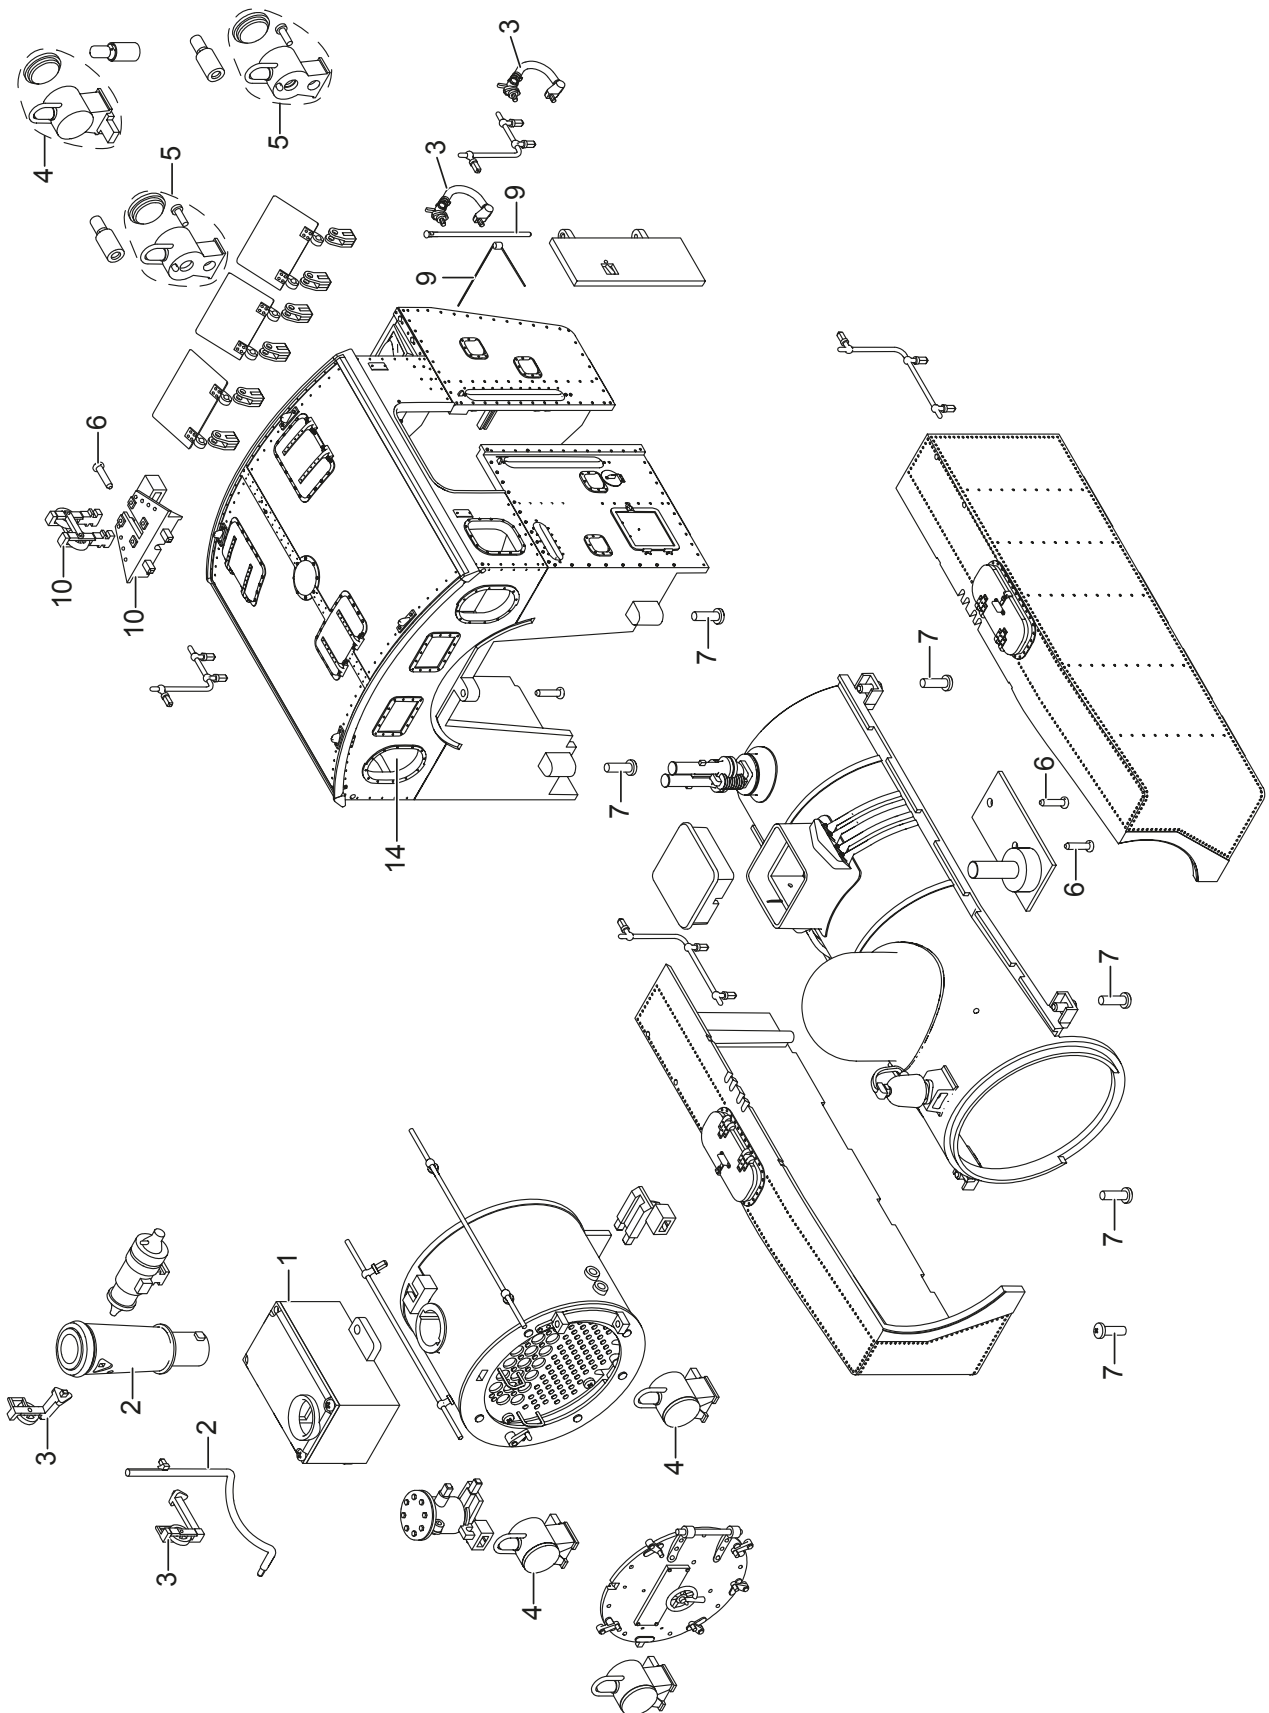

# Einzelteile der Lokomotive 20480

Details der Darstellung können von dem Modell abweichen

# Einzelteile der Lokomotive 20480

Lfd. Nr.	Benennung	Bestell-Nr.
1	Rauchgenerator	E280 881
2	Schornstein	E280 882
3	Beipack	E272 148
4	Loklampe zum stecken	E177 168
5	Loklampe zum verschrauben	E192 661
6	Schraube	E124 206
7	Schraube	E124 197
8	Glocke kpl.	E280 883
9	Türfeder, Stange	E194 891
10	Bremsen	E171 314
11	Schraube	E124 010
12	Schraube	E786 560
13	Schraube	E129 265
14	Fenster kpl.	E280 884
15	Lautsprecher	E144 952
16	Kupplung	E171 327
17	Schienenräumer	E280 885
18	Puffer	E269 525
19	Führerhaustreppen	E268 995
20	Bremsbacken	E280 886
21	Schienenräumer	E280 908
22	Kuppelstange links	E280 909
23	Kuppelstange rechts	E280 912
24	Gestänge links	E280 913
25	Gestänge rechts	E280 914
26	Motor	E272 491
27	Achse für Zahnrad	E142 752
28	Zwischenzahnrad	E271 596
29	Getriebedeckel, Boden	E280 916
30	Getriebemittelteil	E266 873
31	Radsatz m. kurzem Zapfen	E267 209
32	Radsatz m. langen Zapfen	E267 213
33	Haftreifen	E126 174
34	Schleifschuh, Kohle	E280 917
35	Halter, Drähte	E280 919
36	Radsatz	E267 212
37	Radsatz	E267 211
38	Schraube	E124 014
39	Beilagscheibe	E124 208
	Lokführer	E135 053
	Lokführer	E133 630