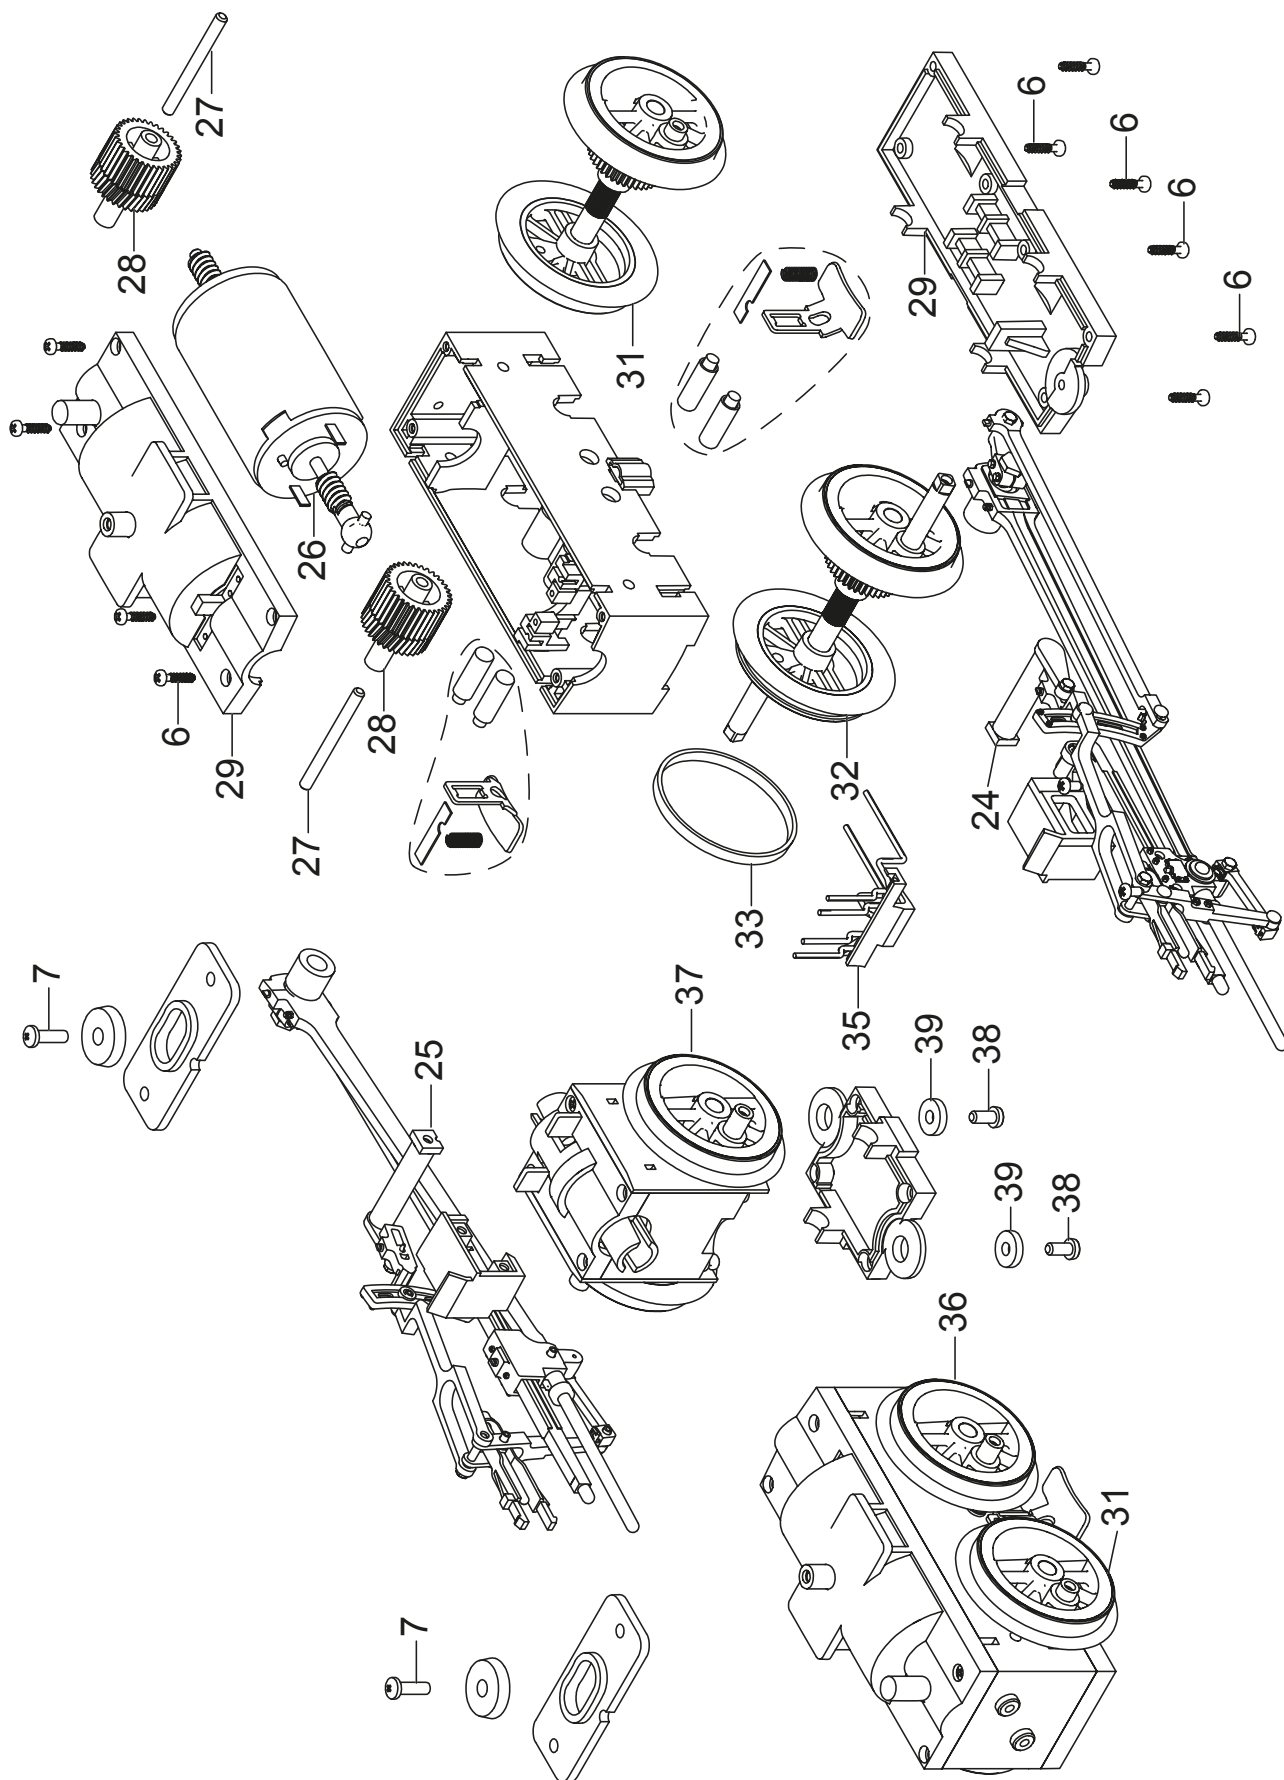

# Einzelteile der Lokomotive 20480

Details der Darstellung können von dem Modell abweichen

# Einzelteile der Lokomotive 20480

Lfd. Nr.	Benennung	Bestell-Nr.
1	Rauchgenerator	E280 881
2	Schornstein	E280 882
3	Beipack	E272 148
4	Loklampe zum stecken	E177 168
5	Loklampe zum verschrauben	E192 661
6	Schraube	E124 206
7	Schraube	E124 197
8	Glocke kpl.	E280 883
9	Türfeder, Stange	E194 891
10	Bremsen	E171 314
11	Schraube	E124 010
12	Schraube	E786 560
13	Schraube	E129 265
14	Fenster kpl.	E280 884
15	Lautsprecher	E144 952
16	Kupplung	E171 327
17	Schienenräumer	E280 885
18	Puffer	E269 525
19	Führerhaustreppen	E268 995
20	Bremsbacken	E280 886
21	Schienenräumer	E280 908
22	Kuppelstange links	E280 909
23	Kuppelstange rechts	E280 912
24	Gestänge links	E280 913
25	Gestänge rechts	E280 914
26	Motor	E272 491
27	Achse für Zahnrad	E142 752
28	Zwischenzahnrad	E271 596
29	Getriebedeckel, Boden	E280 916
30	Getriebemittelteil	E266 873
31	Radsatz m. kurzem Zapfen	E267 209
32	Radsatz m. langen Zapfen	E267 213
33	Haftreifen	E126 174
34	Schleifschuh, Kohle	E280 917
35	Halter, Drähte	E280 919
36	Radsatz	E267 212
37	Radsatz	E267 211
38	Schraube	E124 014
39	Beilagscheibe	E124 208
	Lokführer	E135 053
	Lokführer	E133 630