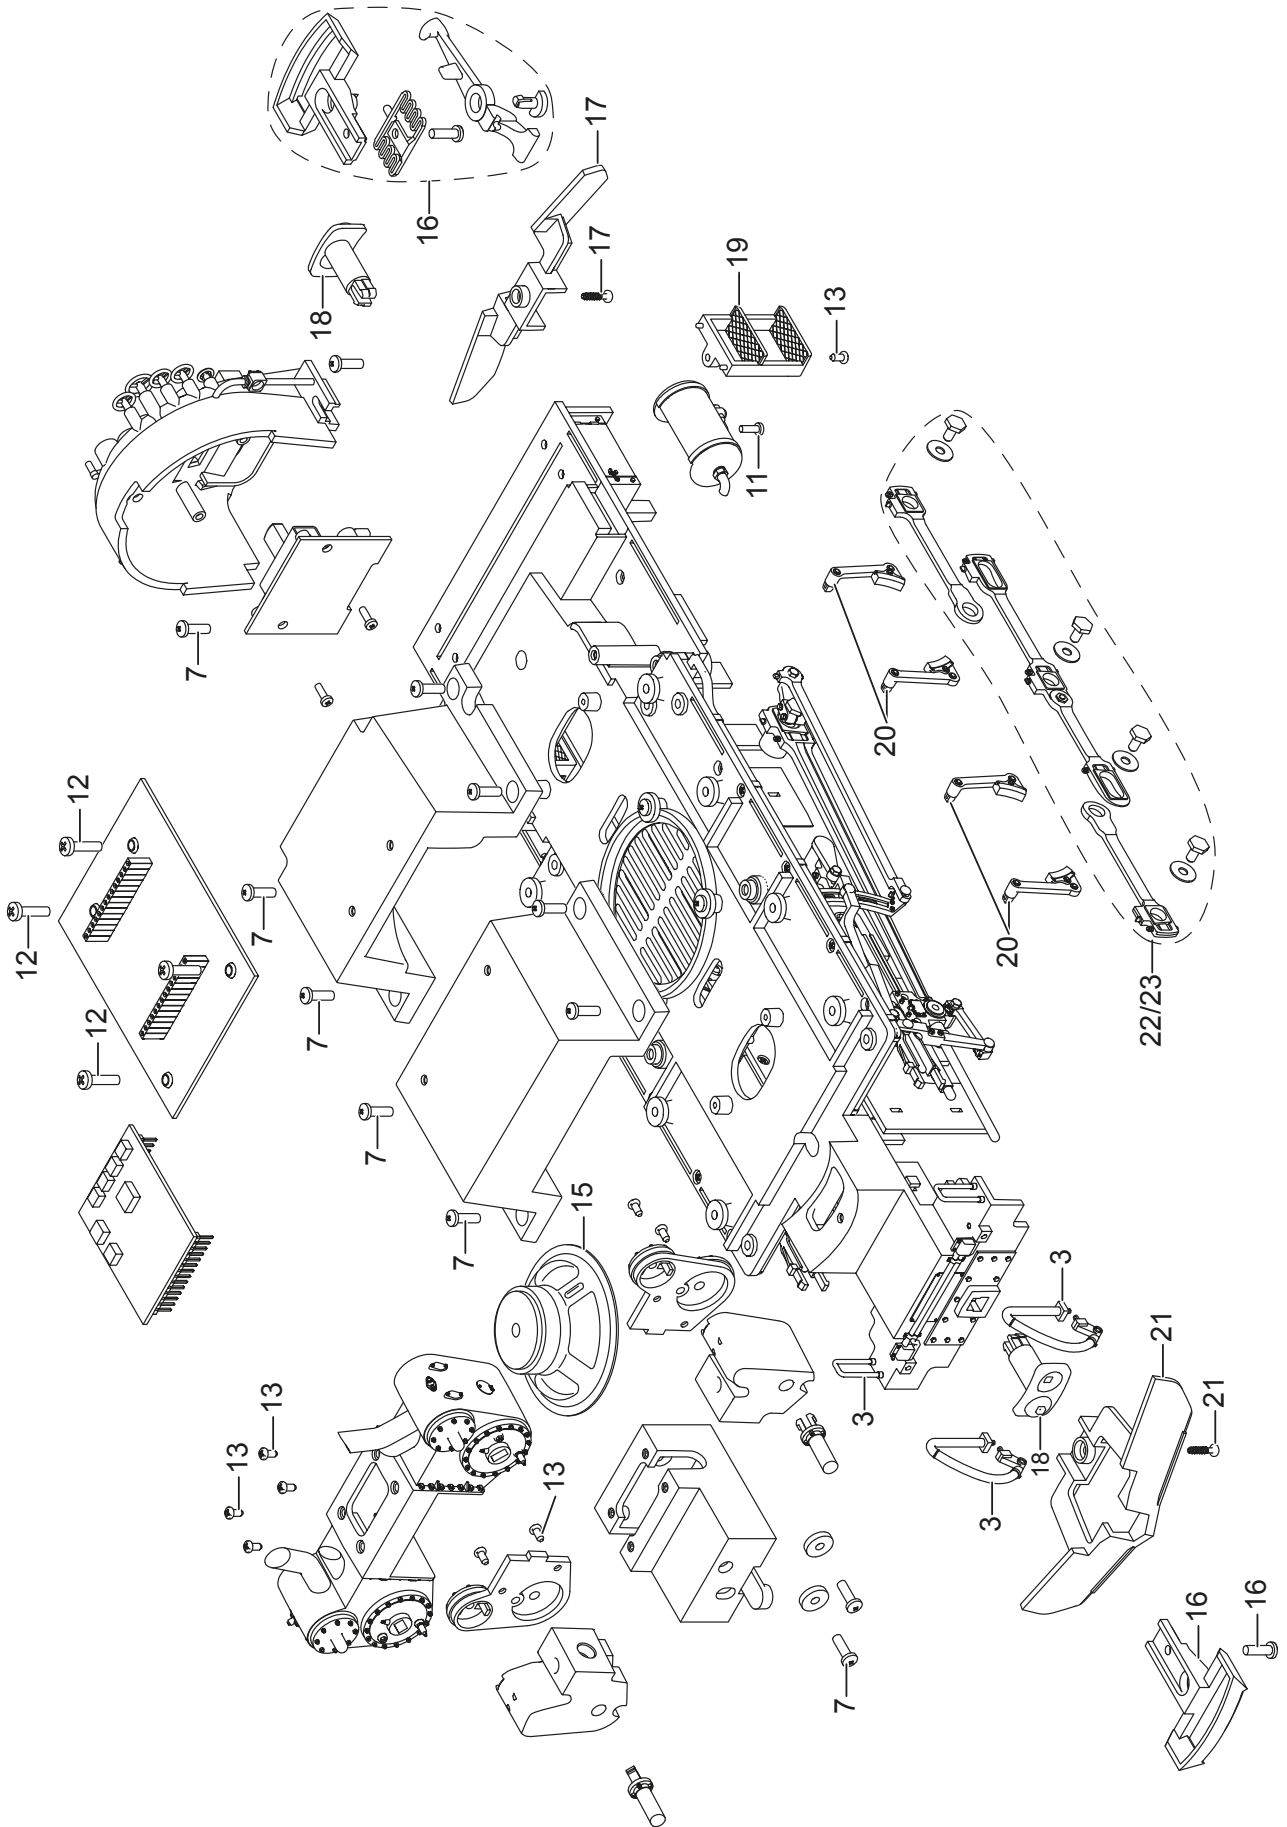

# Einzelteile der Lokomotive 20480

Details der Darstellung können von dem Modell abweichen

# Einzelteile der Lokomotive 20480

Lfd. Nr.	Benennung	Bestell-Nr.
1	Rauchgenerator	E280 881
2	Schornstein	E280 882
3	Beipack	E272 148
4	Loklampe zum stecken	E177 168
5	Loklampe zum verschrauben	E192 661
6	Schraube	E124 206
7	Schraube	E124 197
8	Glocke kpl.	E280 883
9	Türfeder, Stange	E194 891
10	Bremsen	E171 314
11	Schraube	E124 010
12	Schraube	E786 560
13	Schraube	E129 265
14	Fenster kpl.	E280 884
15	Lautsprecher	E144 952
16	Kupplung	E171 327
17	Schienenräumer	E280 885
18	Puffer	E269 525
19	Führerhaustreppen	E268 995
20	Bremsbacken	E280 886
21	Schienenräumer	E280 908
22	Kuppelstange links	E280 909
23	Kuppelstange rechts	E280 912
24	Gestänge links	E280 913
25	Gestänge rechts	E280 914
26	Motor	E272 491
27	Achse für Zahnrad	E142 752
28	Zwischenzahnrad	E271 596
29	Getriebedeckel, Boden	E280 916
30	Getriebemittelteil	E266 873
31	Radsatz m. kurzem Zapfen	E267 209
32	Radsatz m. langen Zapfen	E267 213
33	Haftreifen	E126 174
34	Schleifschuh, Kohle	E280 917
35	Halter, Drähte	E280 919
36	Radsatz	E267 212
37	Radsatz	E267 211
38	Schraube	E124 014
39	Beilagscheibe	E124 208
	Lokführer	E135 053
	Lokführer	E133 630