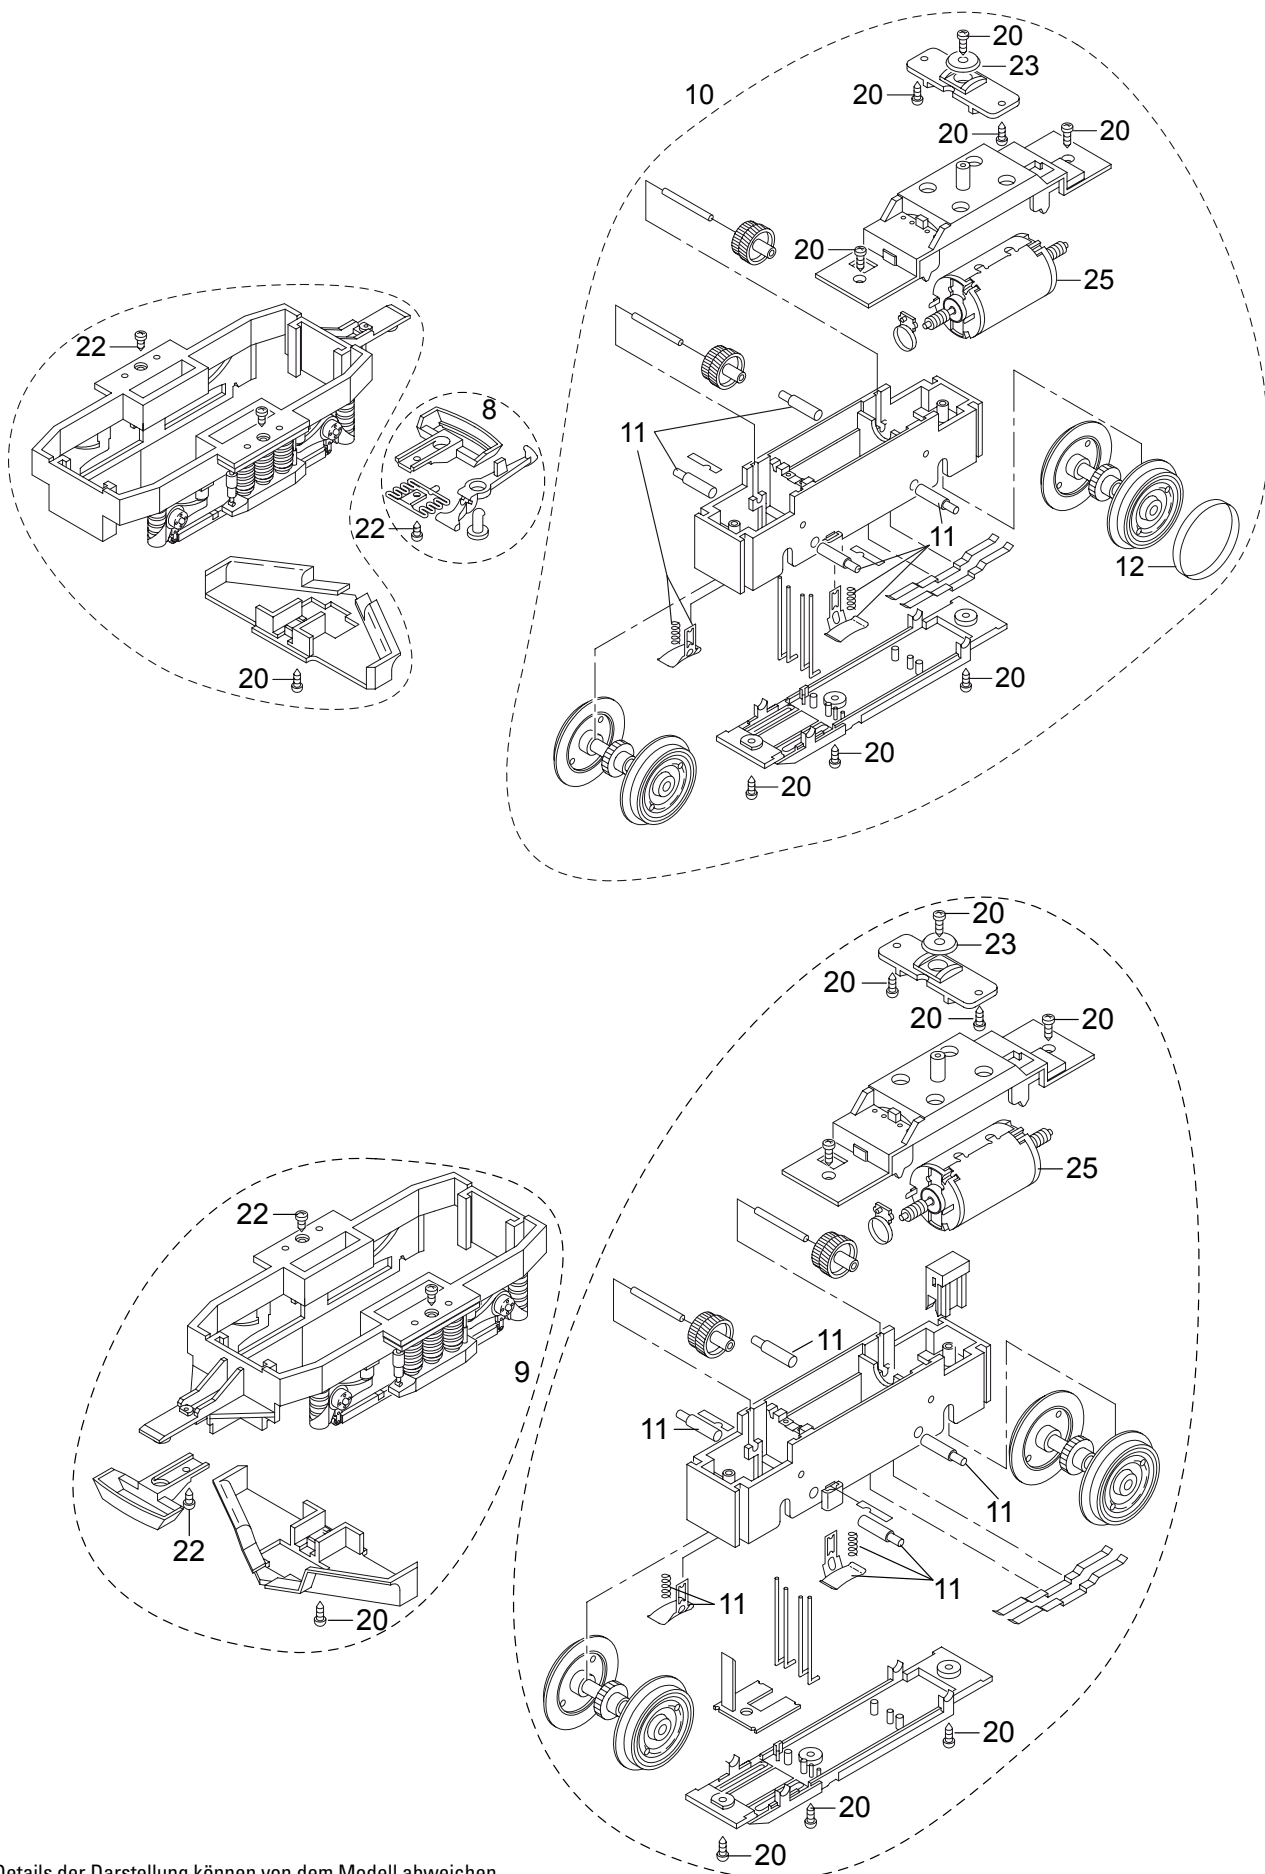

# Einzelteile der Lokomotive 21426

Details der Darstellung können von dem Modell abweichen.

# Einzelteile der Lokomotive 21426

1	Sortiment Stromabnehmer	E172 662
2	Sortiment Steckteile Dach	E172 665
3	Sort. Werkzeugkasten, Treppen	E172 666
4	Sort.Armaturen, Tür	E172 667
5	Sort.Steckteile Spiegel usw.	E172 674
6	Sort. Steckteile Steckdose usw.	E172 675
7	Sortiment Puffer	E172 681
8	Zubehör-Set Kupplung	E171 327
9	Getriebe vorne	E165 244
10	Getriebe hinten	E142 317
11	Zubehör-Set Schleifschuh u. Kohle	E171 326
12	Haftreifen	E126 174
13	Sortiment Fahrersitz	E130 794
14	Lokführer	E131 723
15	Beleuchtung oben	E129 213
16	Armaturenbeleuchtung	E166 464
17	Beleuchtung unten	E129 204
18	Set Schrauben	E124 010
19	Set Schrauben	E124 206
20	Set Schrauben	E124 197
21	Set Schrauben	E124 205
22	Set Schrauben	E124 014
23	Beilagscheiben	E133 417
24	Beilagscheiben	E124 208
25	Motor	E126 050