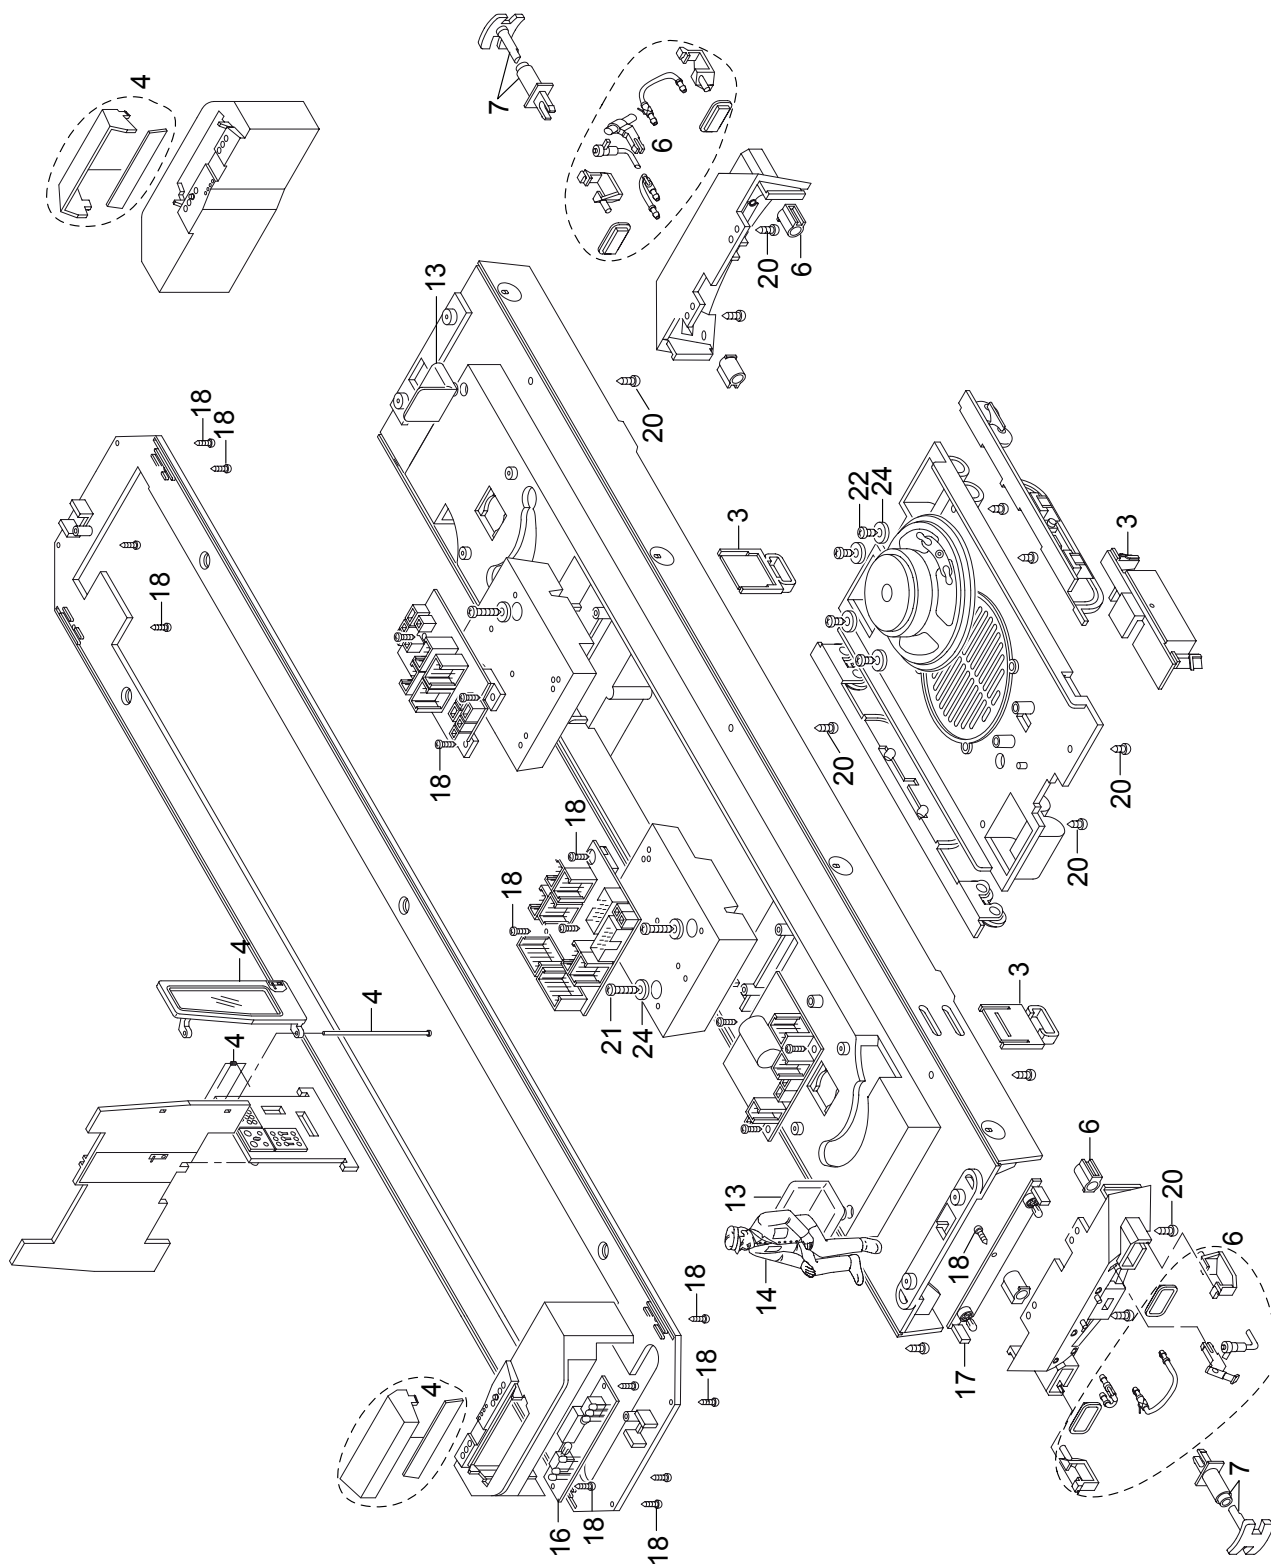

# Einzelteile der Lokomotive 21426

Details der Darstellung können von dem Modell abweichen.

# Einzelteile der Lokomotive 21426

1	Sortiment Stromabnehmer	E172 662
2	Sortiment Steckteile Dach	E172 665
3	Sort. Werkzeugkasten, Treppen	E172 666
4	Sort.Armaturen, Tür	E172 667
5	Sort.Steckteile Spiegel usw.	E172 674
6	Sort. Steckteile Steckdose usw.	E172 675
7	Sortiment Puffer	E172 681
8	Zubehör-Set Kupplung	E171 327
9	Getriebe vorne	E165 244
10	Getriebe hinten	E142 317
11	Zubehör-Set Schleifschuh u. Kohle	E171 326
12	Haftreifen	E126 174
13	Sortiment Fahrersitz	E130 794
14	Lokführer	E131 723
15	Beleuchtung oben	E129 213
16	Armaturenbeleuchtung	E166 464
17	Beleuchtung unten	E129 204
18	Set Schrauben	E124 010
19	Set Schrauben	E124 206
20	Set Schrauben	E124 197
21	Set Schrauben	E124 205
22	Set Schrauben	E124 014
23	Beilagscheiben	E133 417
24	Beilagscheiben	E124 208
25	Motor	E126 050