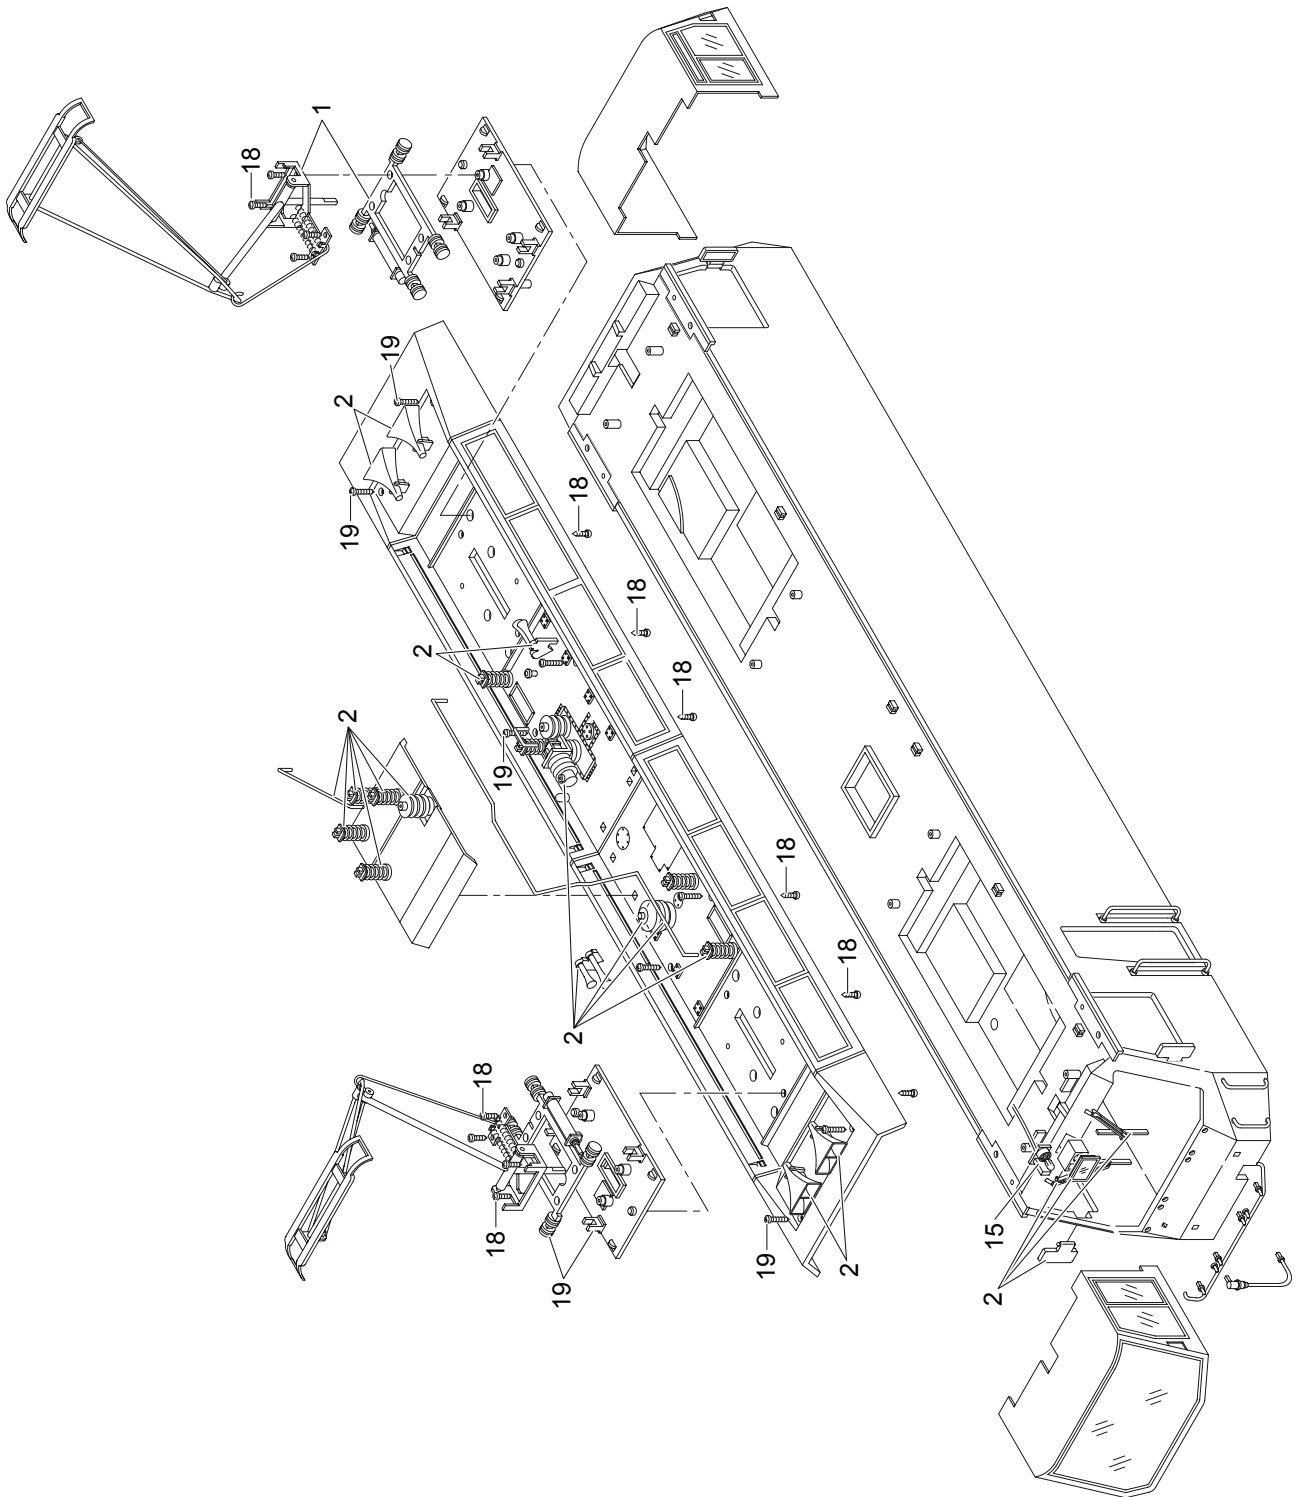

# Einzelteile der Lokomotive 21426

Details der Darstellung können von dem Modell abweichen.

# Einzelteile der Lokomotive 21426

1	Sortiment Stromabnehmer	E172 662
2	Sortiment Steckteile Dach	E172 665
3	Sort. Werkzeugkasten, Treppen	E172 666
4	Sort.Armaturen, Tür	E172 667
5	Sort.Steckteile Spiegel usw.	E172 674
6	Sort. Steckteile Steckdose usw.	E172 675
7	Sortiment Puffer	E172 681
8	Zubehör-Set Kupplung	E171 327
9	Getriebe vorne	E165 244
10	Getriebe hinten	E142 317
11	Zubehör-Set Schleifschuh u. Kohle	E171 326
12	Haftreifen	E126 174
13	Sortiment Fahrersitz	E130 794
14	Lokführer	E131 723
15	Beleuchtung oben	E129 213
16	Armaturenbeleuchtung	E166 464
17	Beleuchtung unten	E129 204
18	Set Schrauben	E124 010
19	Set Schrauben	E124 206
20	Set Schrauben	E124 197
21	Set Schrauben	E124 205
22	Set Schrauben	E124 014
23	Beilagscheiben	E133 417
24	Beilagscheiben	E124 208
25	Motor	E126 050