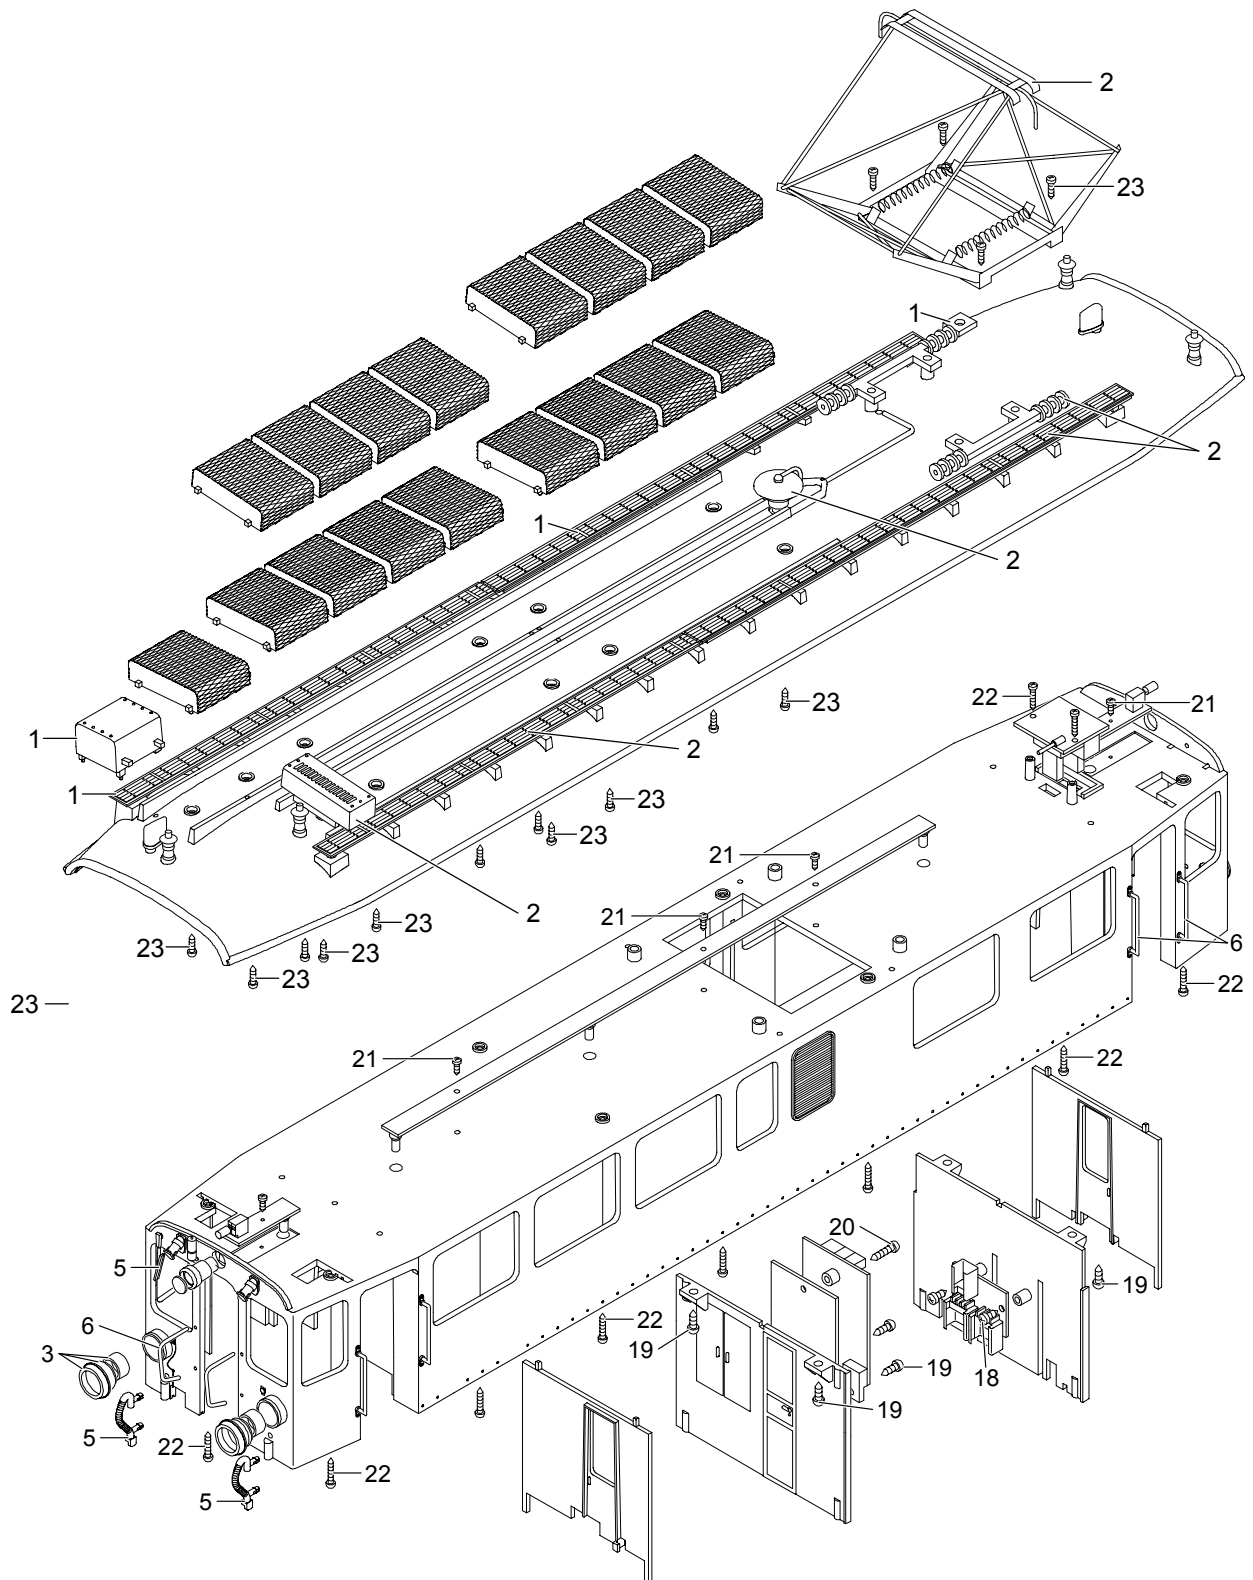

Einzelteile der Lokomotive 22390

Details der Darstellung können von dem Modell abweichen

Einzelteile der Lokomotive 22390

Details der Darstellung können von dem Modell abweichen

Einzelteile der Lokomotive 22390

Lfd. Nr.	Benennung	Bestell-Nr.
1	Steckteile Dach	E176 890
2	Scherenstromabnehmer	E124 023
3	Laterne	E176 898
4	Stirnlampe	—
5	Steckteile Stirn	E176 903
6	Griffstangen	E177 047
7	Spannrahmen,Treppen	E177 049
8	Motor	E126 050
9	Schleifschuh u. Kohle	E171 326
10	Kontaktdrähte	E177 051
11	Haftreifen	E126 174
12	Radsatz	E137 859
13	Radsatz	E132 024
14	Puffer, Schienenräumer	E177 059
15	Kupplung	E171 327
16	Beilagscheibe	E133 417
17	Beilagscheibe	E124 208
18	Schraube	E124 014
19	Schraube	E124 197
20	Schraube	E124 205
21	Schraube	E129 265
22	Schraube	E124 206
23	Schraube	E124 010
	Lokführer	E134 991
	Kupplungssatz	E130 547