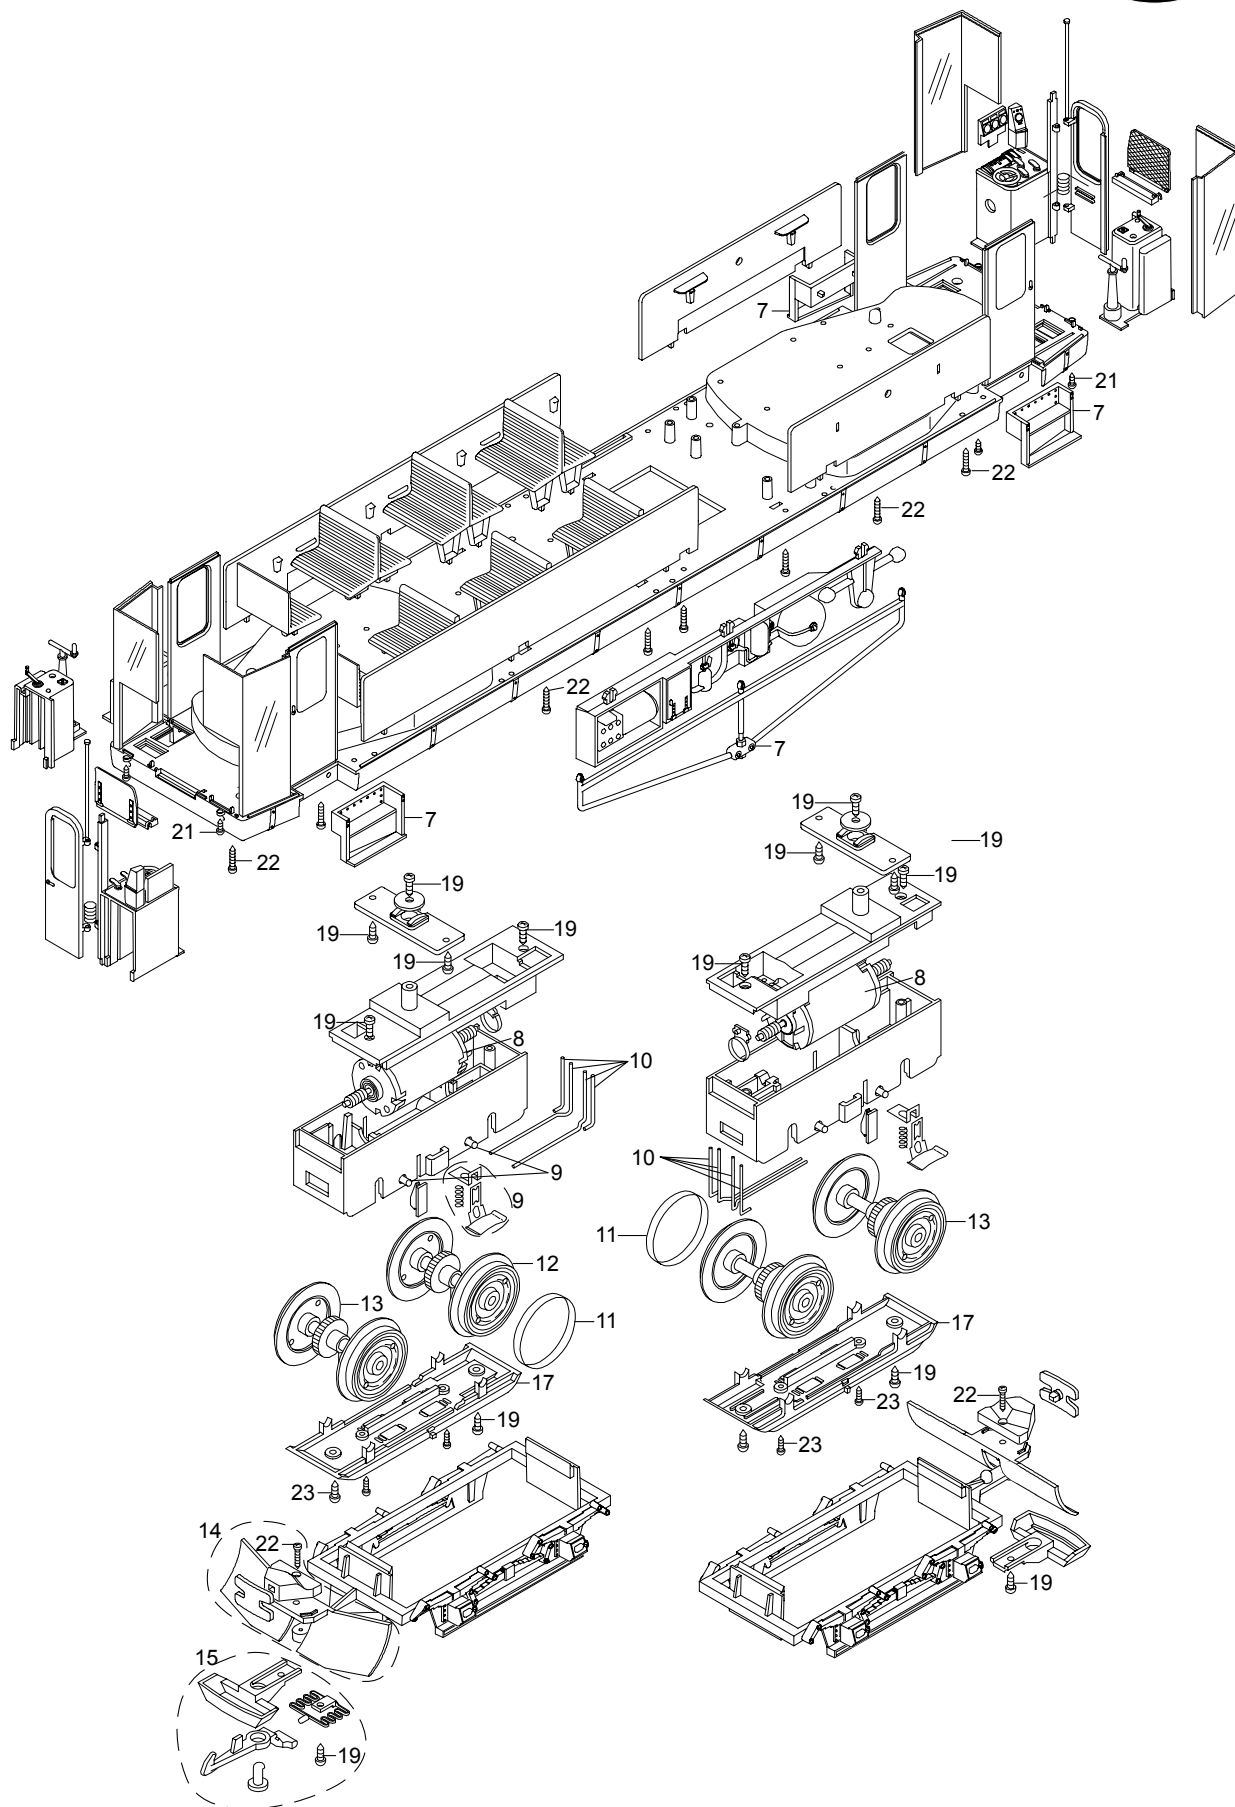

Einzelteile der Lokomotive 22390

Details der Darstellung können von dem Modell abweichen

Einzelteile der Lokomotive 22390

Details der Darstellung können von dem Modell abweichen

Einzelteile der Lokomotive 22390

Lfd. Nr.	Benennung	Bestell-Nr.
1	Steckteile Dach	E176 890
2	Scherenstromabnehmer	E124 023
3	Laterne	E176 898
4	Stirnlampe	—
5	Steckteile Stirn	E176 903
6	Griffstangen	E177 047
7	Spannrahmen,Treppen	E177 049
8	Motor	E126 050
9	Schleifschuh u. Kohle	E171 326
10	Kontaktdrähte	E177 051
11	Haftreifen	E126 174
12	Radsatz	E137 859
13	Radsatz	E132 024
14	Puffer, Schienenräumer	E177 059
15	Kupplung	E171 327
16	Beilagscheibe	E133 417
17	Beilagscheibe	E124 208
18	Schraube	E124 014
19	Schraube	E124 197
20	Schraube	E124 205
21	Schraube	E129 265
22	Schraube	E124 206
23	Schraube	E124 010
	Lokführer	E134 991
	Kupplungssatz	E130 547