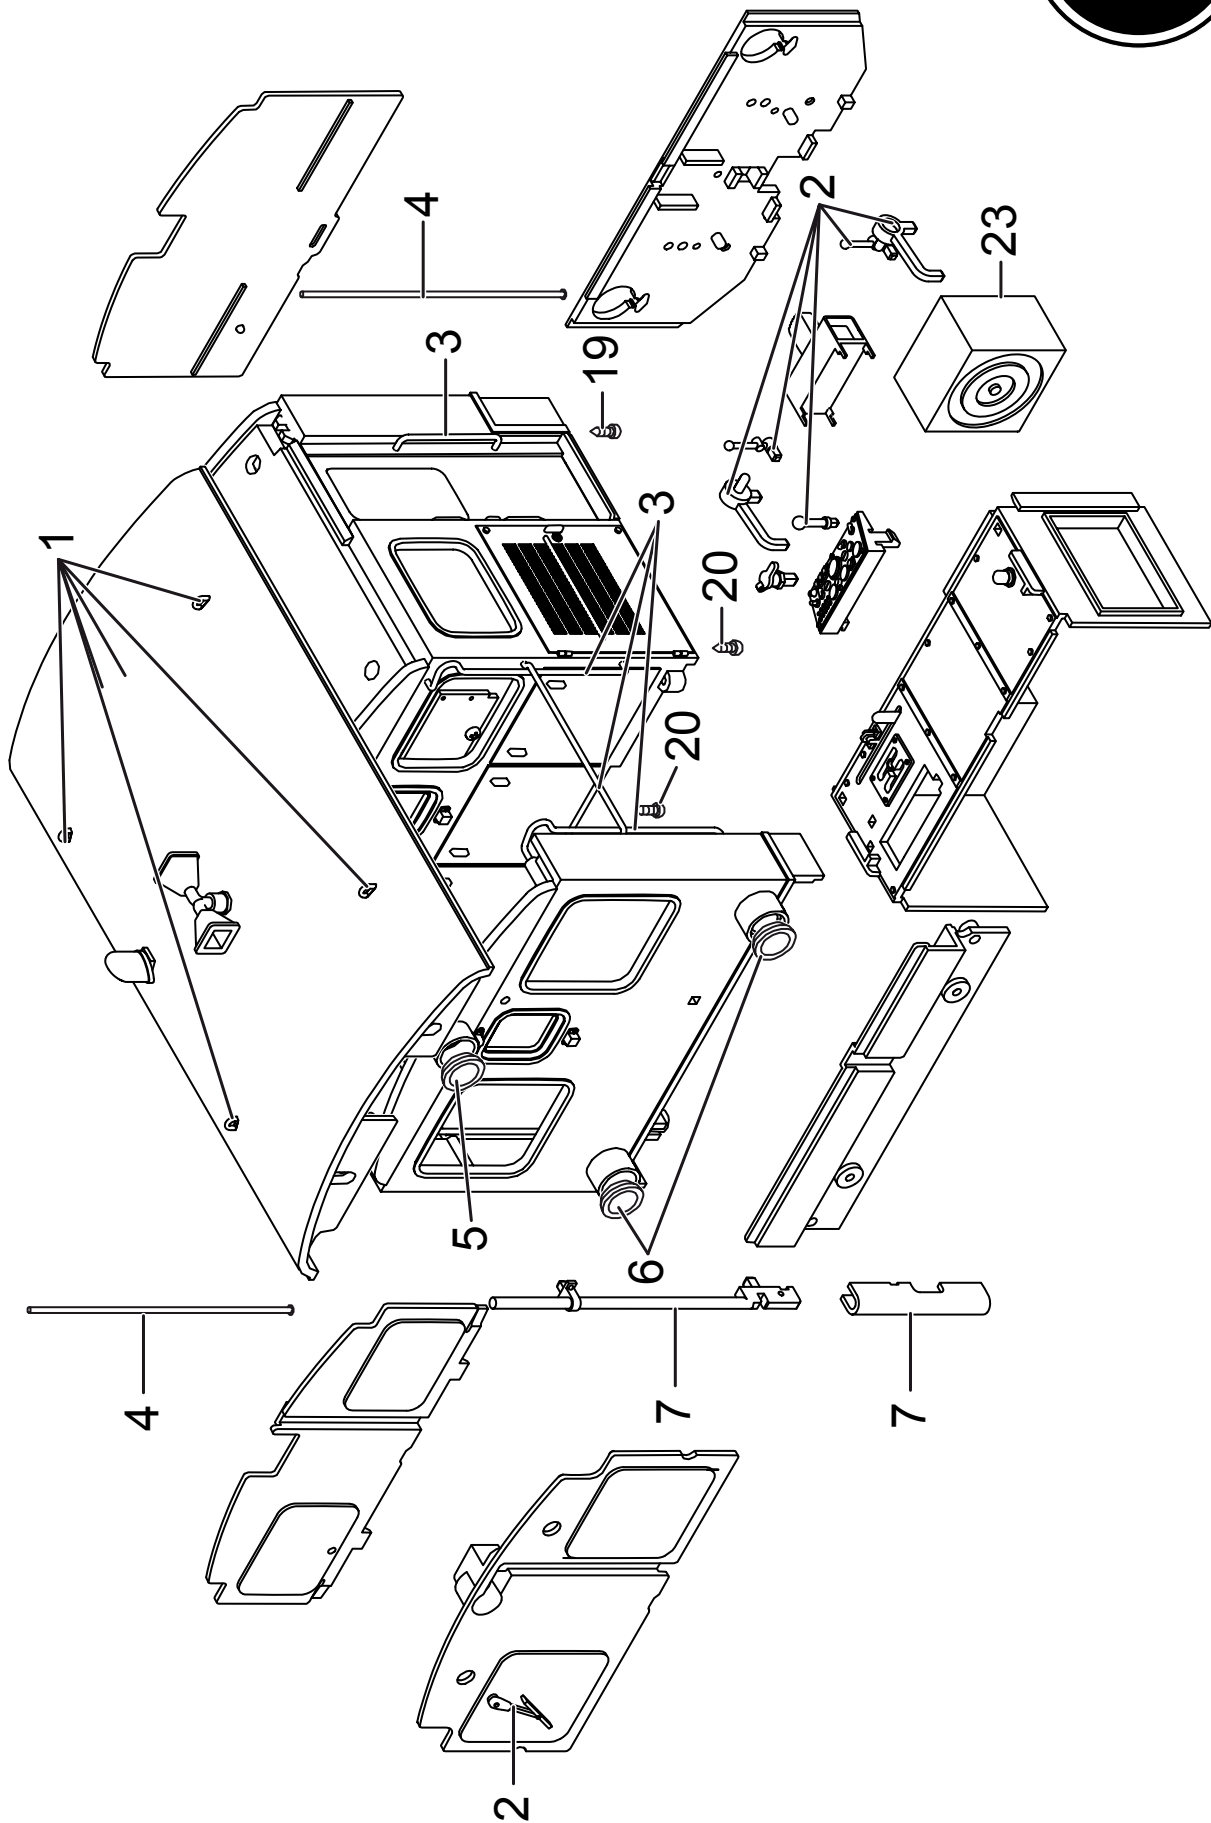

Einzelteile der Lokomotive 22412

Details der Darstellung können von dem Modell abweichen

Einzelteile der Lokomotive 22412

Einzelteile der Lokomotive 22412

Einzelteile der Lokomotive 22412

Lfd. Nr.	Benennung	Bestell-Nr.
1	Steckteile Dach	E255 732
2	Hebel, Knüppel	E178 026
3	Griffstangen	E255 733
4	Türfeder, Stange	E178 028
5	Lampengläser	E144 945
6	Lampe	E178 029
7	Auspuffrohr / Blende	E255 734
8	Bremsschläuche	E178 031
9	Puffer	E255 735
10	Kupplung	E171 327
11	Treppen, Schienenr.	E255 736
12	Lokführer	—
13	Motor	E144 978
14	Radsatz	E252 124
15	Radsatz	E252 127
16	Haftreifen	E145 062
17	Schleifschuh, Kohle	E178 034
18	Kontaktdrähte	E178 035
19	Schraube	E129 265
20	Schraube	E124 010
21	Schraube	E124 014
22	Schraube	E124 197
23	Soundbox	E252 065
	Kupplungssatz	E130 547