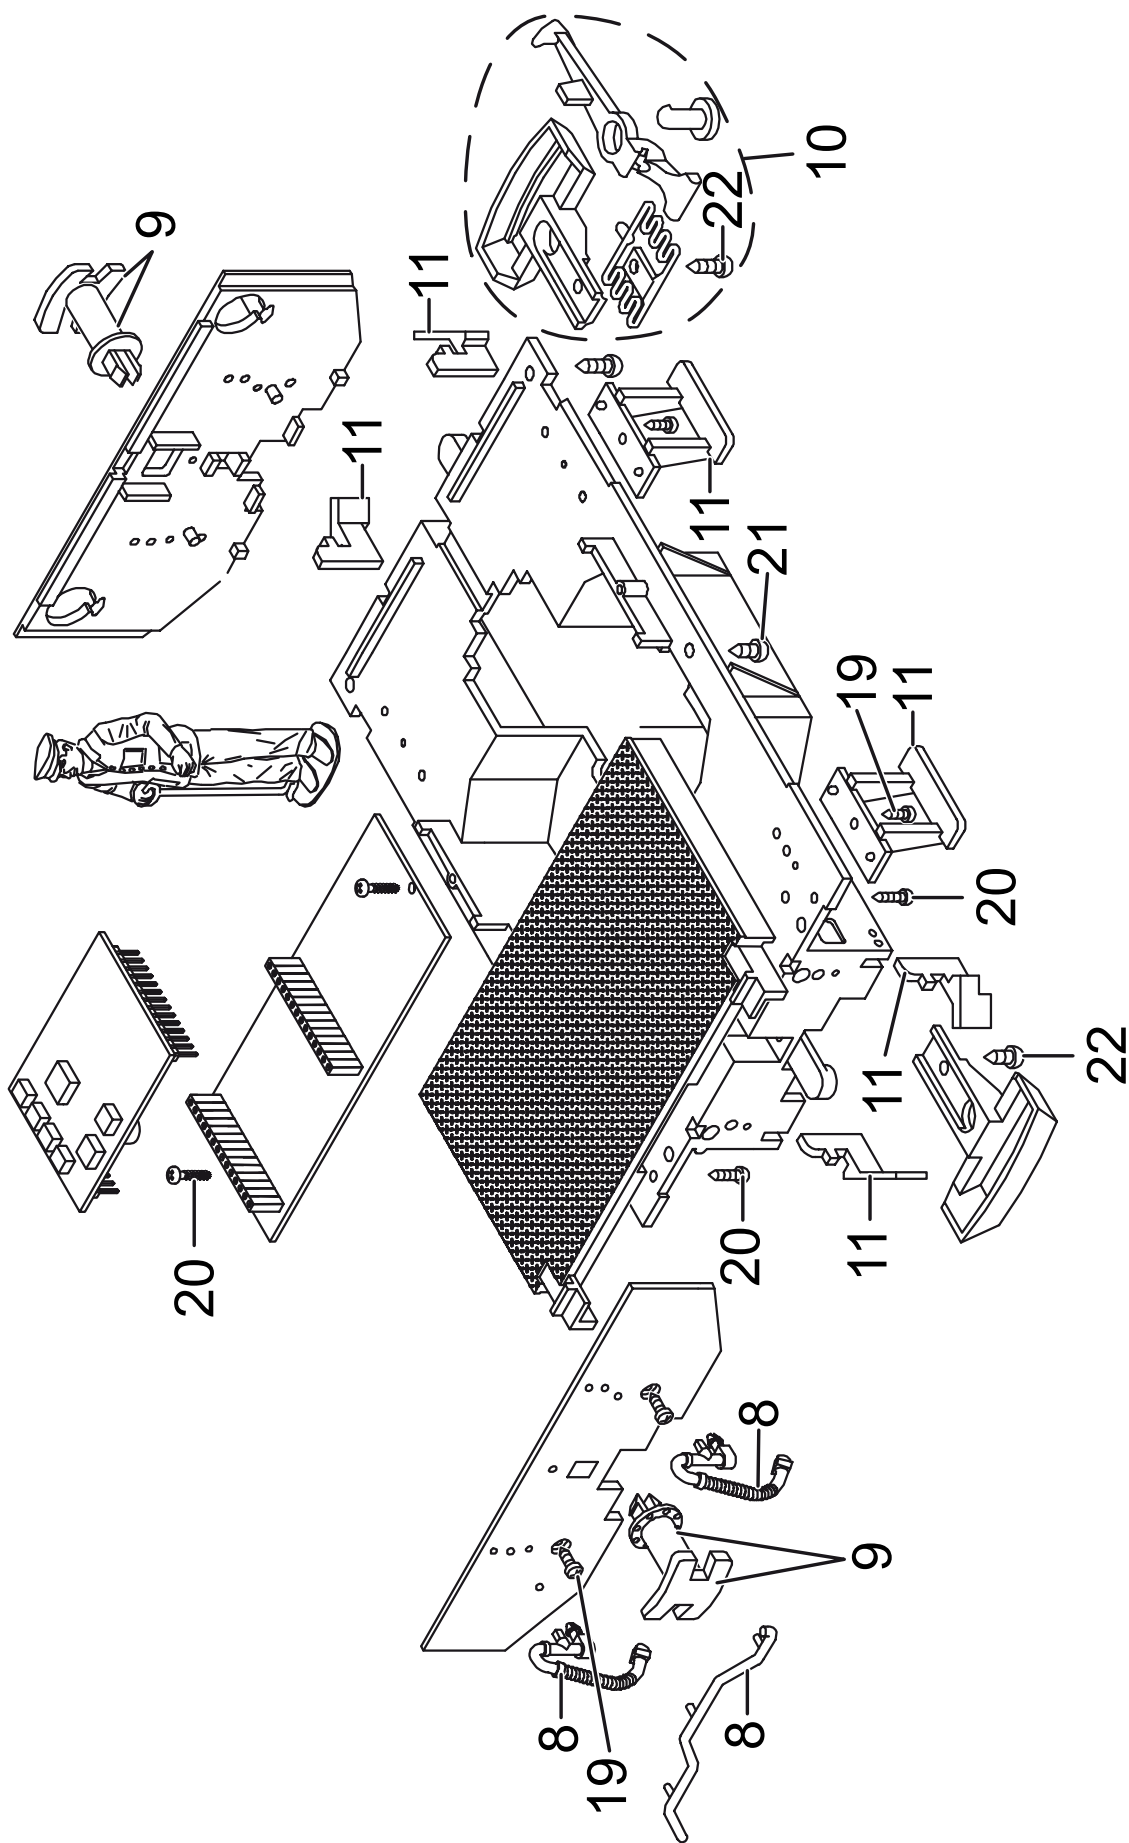

Einzelteile der Lokomotive 22412

Details der Darstellung können von dem Modell abweichen

Einzelteile der Lokomotive 22412

Einzelteile der Lokomotive 22412

Einzelteile der Lokomotive 22412

Lfd. Nr.	Benennung	Bestell-Nr.
1	Steckteile Dach	E255 732
2	Hebel, Knüppel	E178 026
3	Griffstangen	E255 733
4	Türfeder, Stange	E178 028
5	Lampengläser	E144 945
6	Lampe	E178 029
7	Auspuffrohr / Blende	E255 734
8	Bremsschläuche	E178 031
9	Puffer	E255 735
10	Kupplung	E171 327
11	Treppen, Schienenr.	E255 736
12	Lokführer	—
13	Motor	E144 978
14	Radsatz	E252 124
15	Radsatz	E252 127
16	Haftreifen	E145 062
17	Schleifschuh, Kohle	E178 034
18	Kontaktdrähte	E178 035
19	Schraube	E129 265
20	Schraube	E124 010
21	Schraube	E124 014
22	Schraube	E124 197
23	Soundbox	E252 065
	Kupplungssatz	E130 547

Hinweis: Einige Teile werden nur ohne oder mit anderer Farbgebung angeboten.

Teile, die hier nicht aufgeführt sind, können nur im Rahmen einer Reparatur im Märklin Reparatur-Service repariert werden.