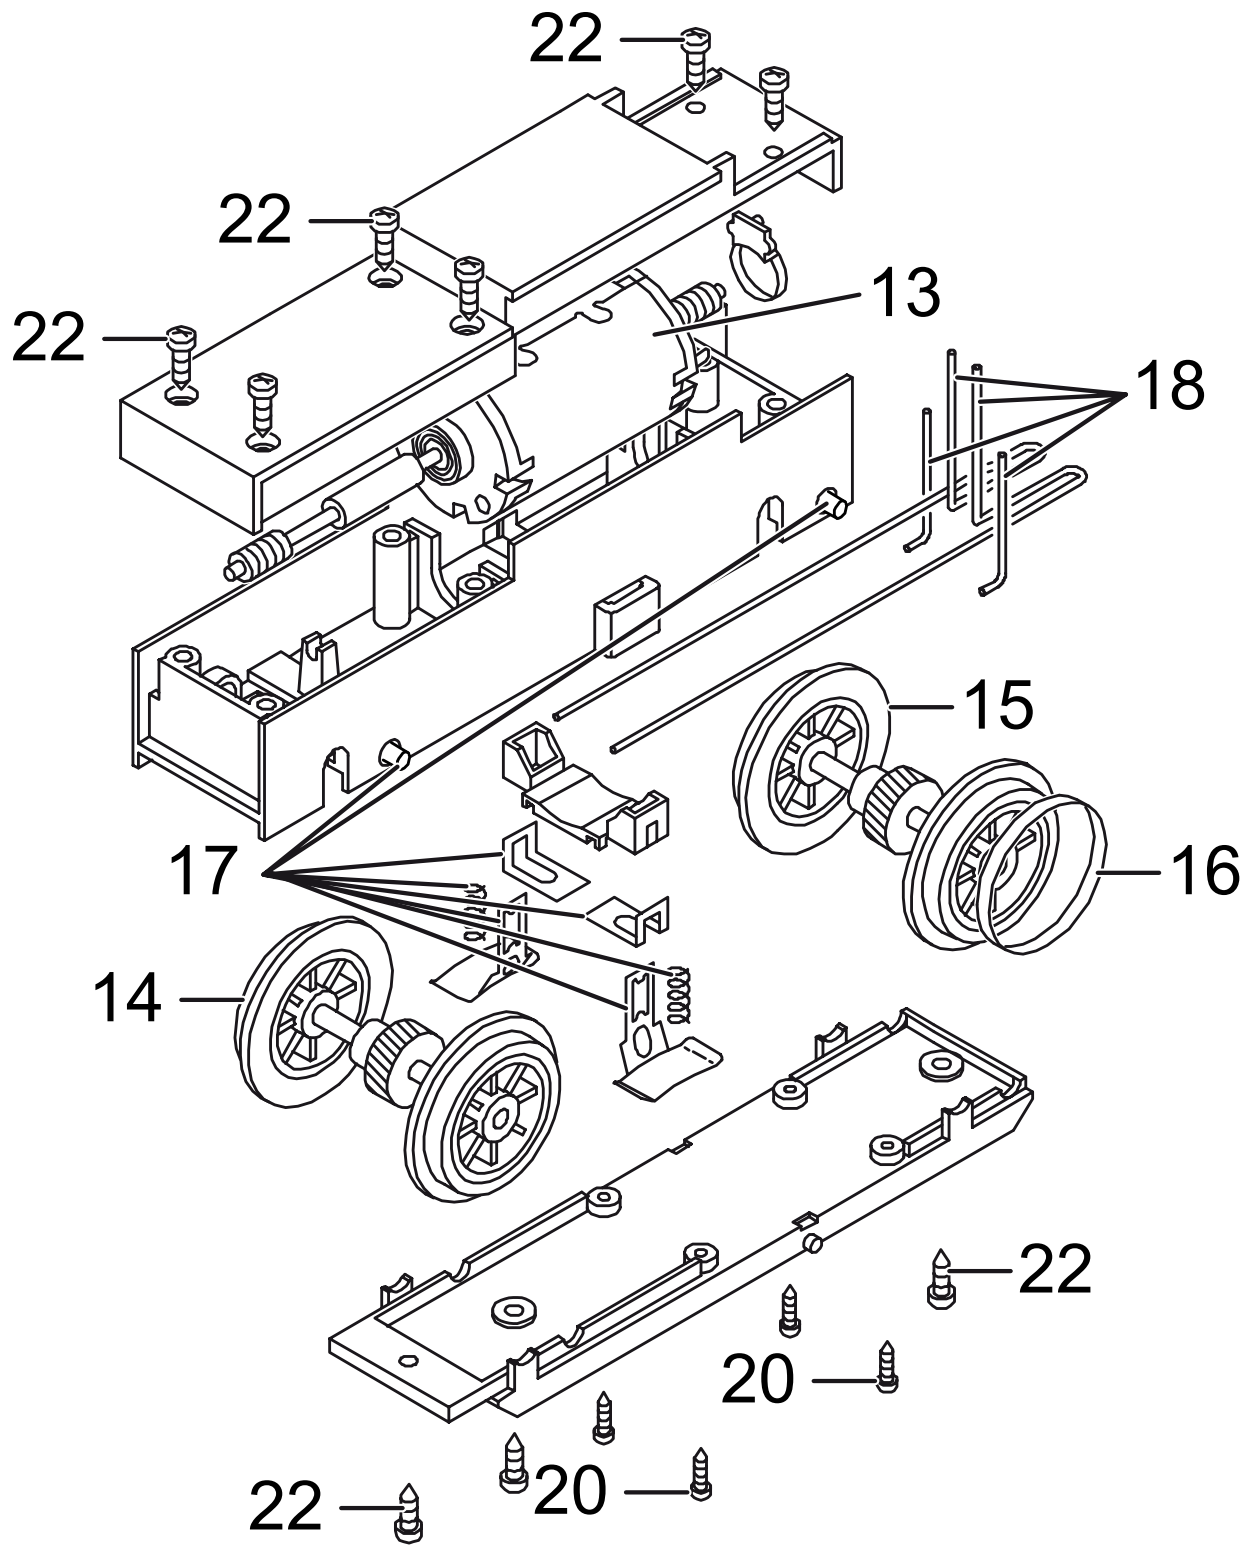

Einzelteile der Lokomotive 22412

Details der Darstellung können von dem Modell abweichen

Einzelteile der Lokomotive 22412

Einzelteile der Lokomotive 22412

Einzelteile der Lokomotive 22412

Lfd. Nr.	Benennung	Bestell-Nr.
1	Steckteile Dach	E255 732
2	Hebel, Knüppel	E178 026
3	Griffstangen	E255 733
4	Türfeder, Stange	E178 028
5	Lampengläser	E144 945
6	Lampe	E178 029
7	Auspuffrohr / Blende	E255 734
8	Bremsschläuche	E178 031
9	Puffer	E255 735
10	Kupplung	E171 327
11	Treppen, Schienenr.	E255 736
12	Lokführer	—
13	Motor	E144 978
14	Radsatz	E252 124
15	Radsatz	E252 127
16	Haftreifen	E145 062
17	Schleifschuh, Kohle	E178 034
18	Kontaktdrähte	E178 035
19	Schraube	E129 265
20	Schraube	E124 010
21	Schraube	E124 014
22	Schraube	E124 197
23	Soundbox	E252 065
	Kupplungssatz	E130 547