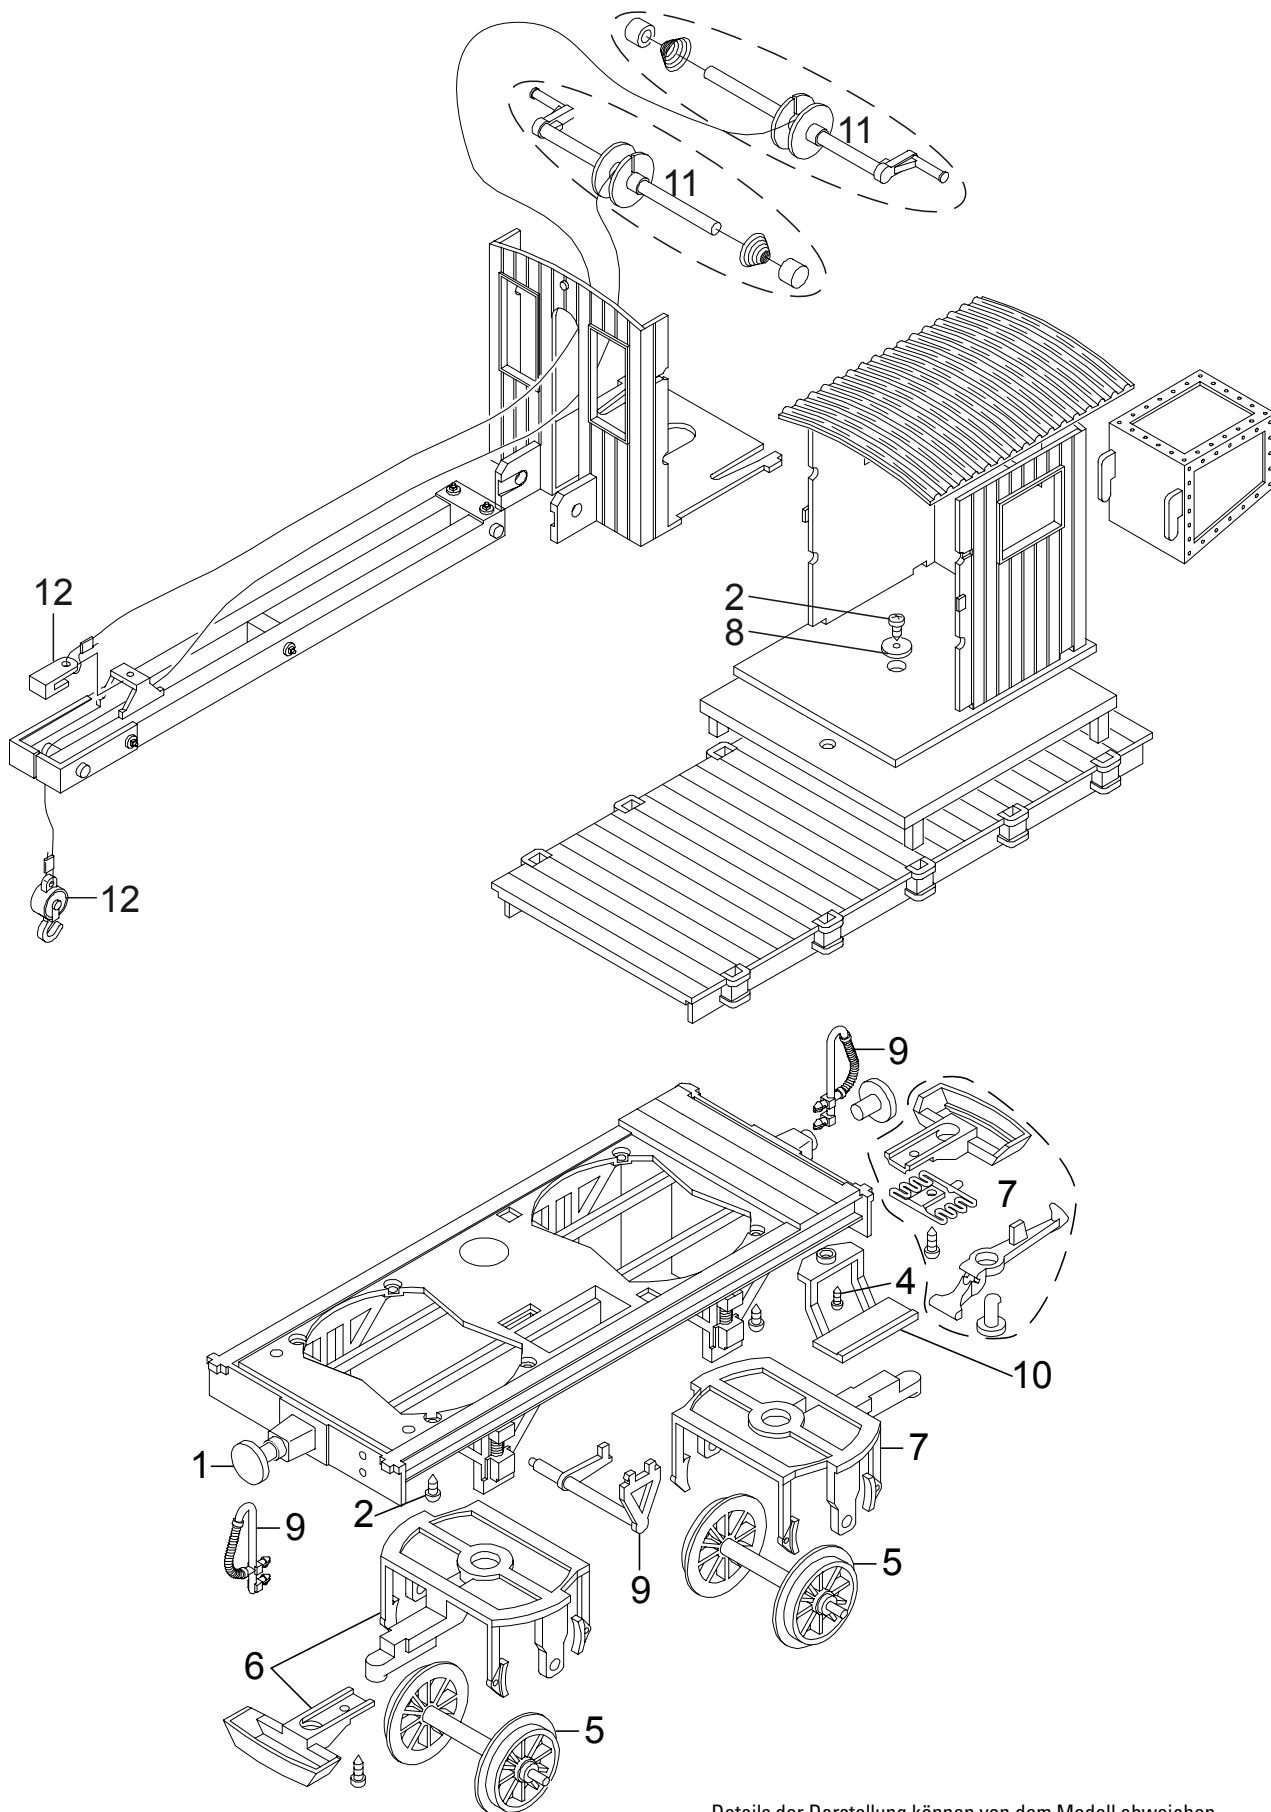

# Einzelteile des Kranwagens 94043

Details der Darstellung können von dem Modell abweichen

# Einzelteile des Kranwagens 94043

Lfd. Nr.	Benennung	Bestell-Nr.
1	Puffer	E135 004
2	Schraube	E124 014
3	Schraube	E124 197
4	Schraube	E129 265
5	Speichenradsatz	67 301
6	Drehgestell o. Haken	E135 026
7	Drehgestell m. Haken	E135 031
8	Beilagscheibe	E124 208
9	Set Bremsschlauch, Bremsgestänge	E183 689
10	Tritte links & rechts	E134 975
11	Kurbel	E183 690
12	Seil, Halter & Haken	E183 691