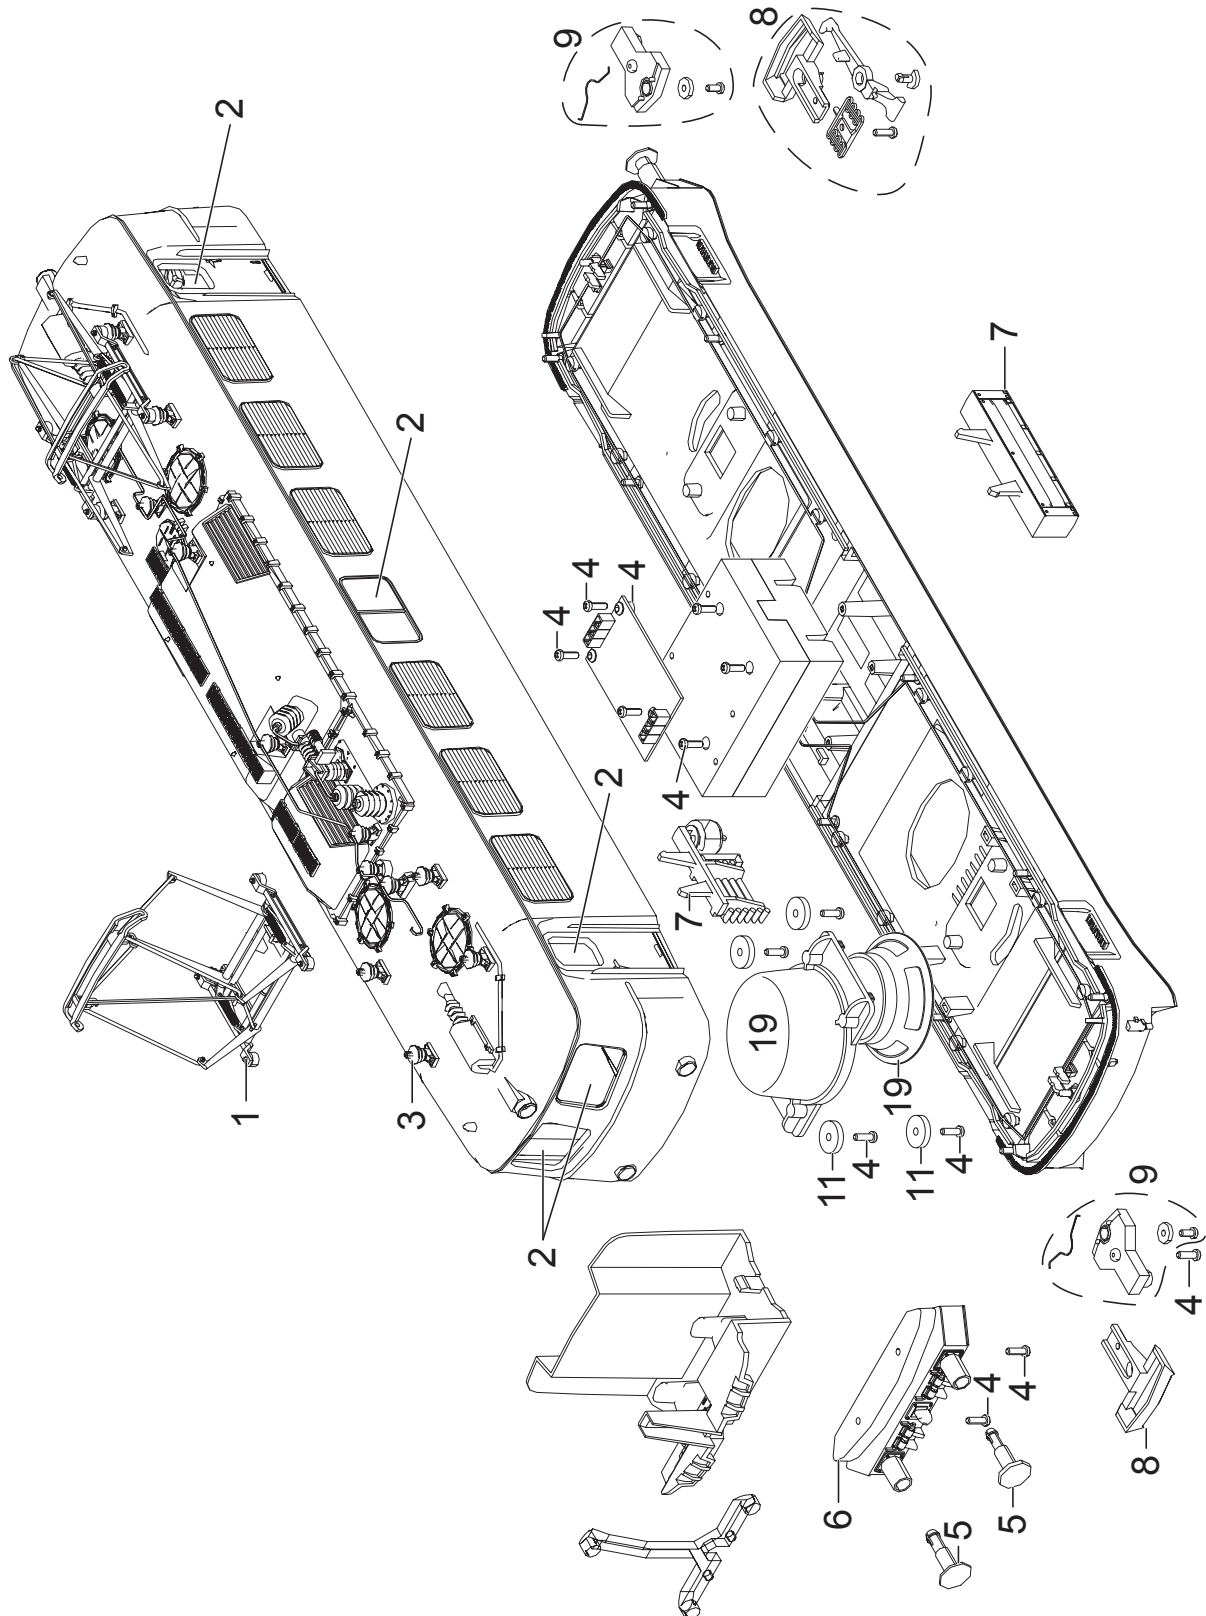

Einzelteile der Lokomotive 21755

Details der Darstellung können von dem Modell abweichen

Einzelteile der Lokomotive 21755

Details der Darstellung können von dem Modell abweichen

Einzelteile der Lokomotive 21755

Lfd. Nr.	Benennung	Bestell-Nr.
1	Stromabnehmer	E187 847
2	Fenster	E205 207
3	Isolatoren	E205 208
4	Schraube	E124 197
5	Puffer	E244 546
6	Pufferbohle	E187 875
7	Batteriekasten, Kühler	E205 209
8	Kupplung	E171 327
9	Kupplungsbügelträger	E244 556
10	Schraube	E124 014
11	Beilagscheibe	E133 417
12	Motor	E251 671
13	Haftreifen	E236 355
14	Winkelbleche, Kontaktdrähte	E244 712
15	Lagerplatten	E131 585
16	Radsatz mit Haftreifen	E238 884
17	Radsatz ohne Haftreifen	E238 883
18	Schleifer	E185 963
19	Lautsprecher	—
20	Getriebe Ober- u. Unterteil	E244 713
21	Drehgestellblende	E205 211
22	Schneckenrad	E237 811
	Pufferbohle	E187 876