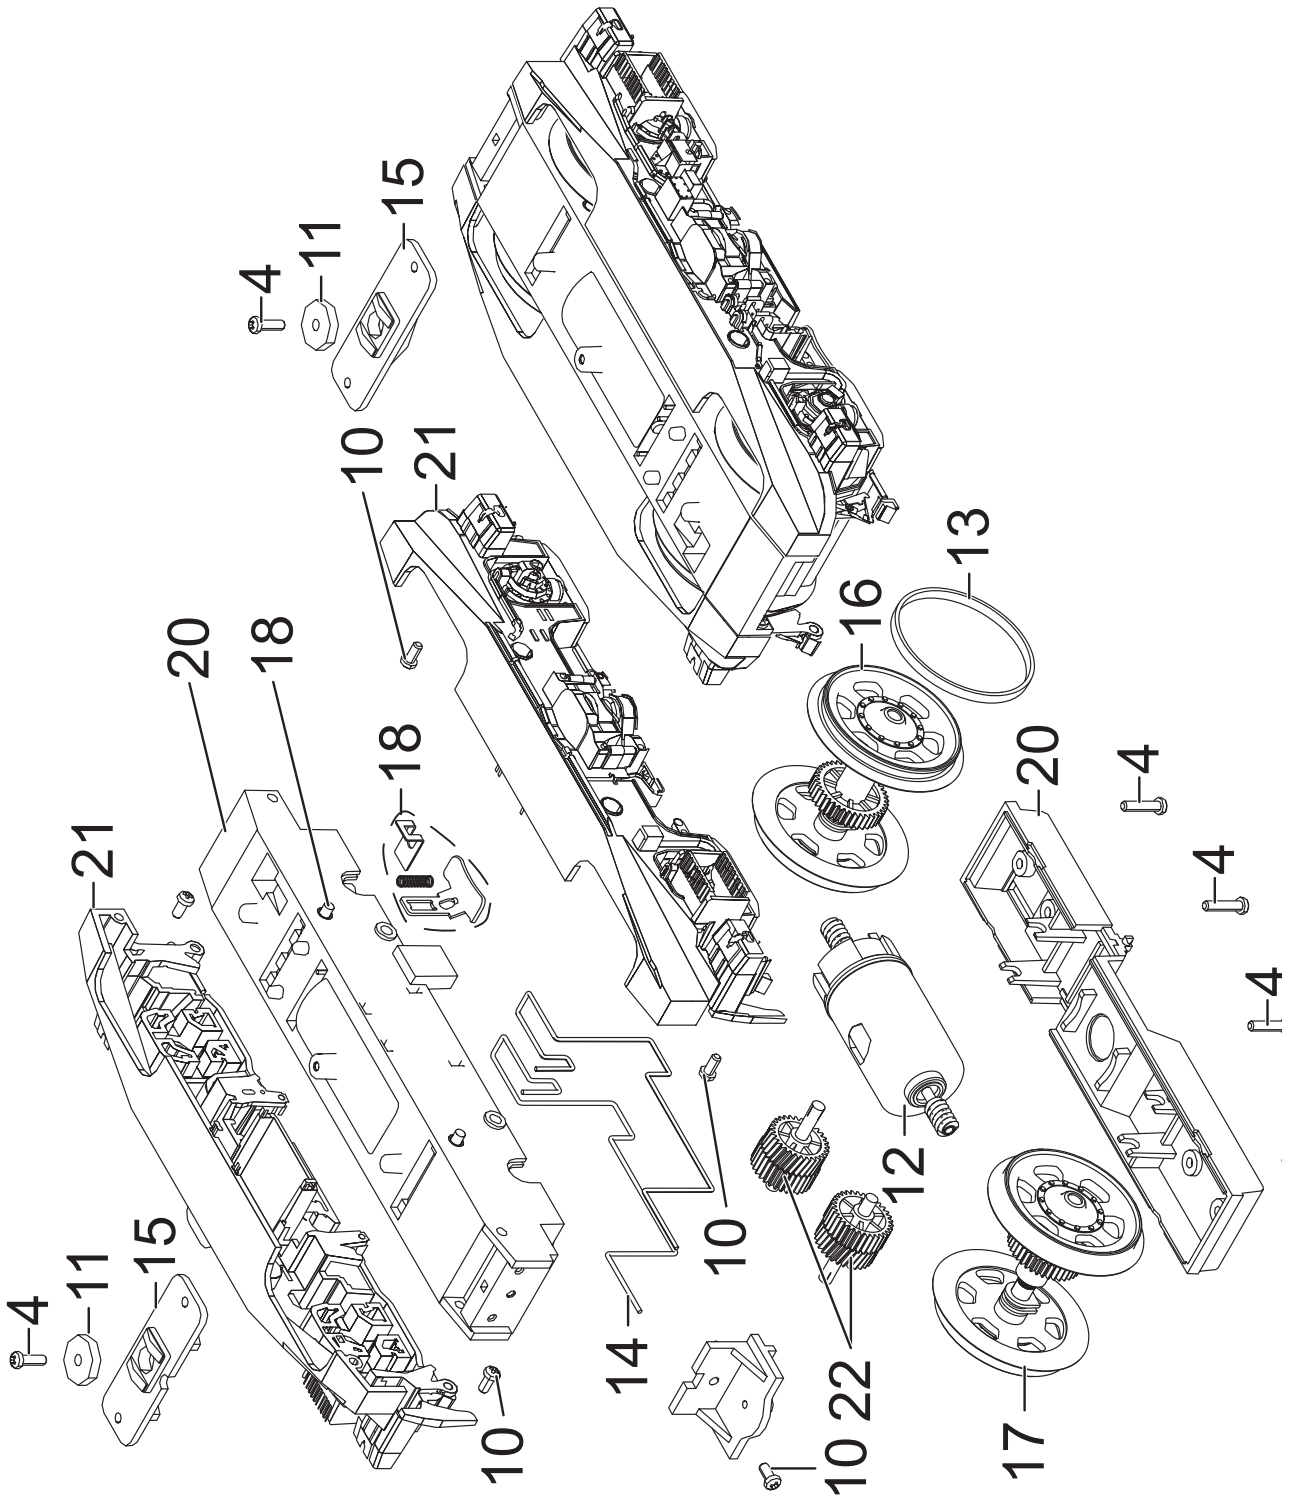

Einzelteile der Lokomotive 21755

Details der Darstellung können von dem Modell abweichen

Einzelteile der Lokomotive 21755

Details der Darstellung können von dem Modell abweichen

Einzelteile der Lokomotive 21755

Lfd. Nr.	Benennung	Bestell-Nr.
1	Stromabnehmer	E187 847
2	Fenster	E205 207
3	Isolatoren	E205 208
4	Schraube	E124 197
5	Puffer	E244 546
6	Pufferbohle	E187 875
7	Batteriekasten, Kühler	E205 209
8	Kupplung	E171 327
9	Kupplungsbügelträger	E244 556
10	Schraube	E124 014
11	Beilagscheibe	E133 417
12	Motor	E251 671
13	Haftreifen	E236 355
14	Winkelbleche, Kontaktdrähte	E244 712
15	Lagerplatten	E131 585
16	Radsatz mit Haftreifen	E238 884
17	Radsatz ohne Haftreifen	E238 883
18	Schleifer	E185 963
19	Lautsprecher	—
20	Getriebe Ober- u. Unterteil	E244 713
21	Drehgestellblende	E205 211
22	Schneckenrad	E237 811
	Pufferbohle	E187 876