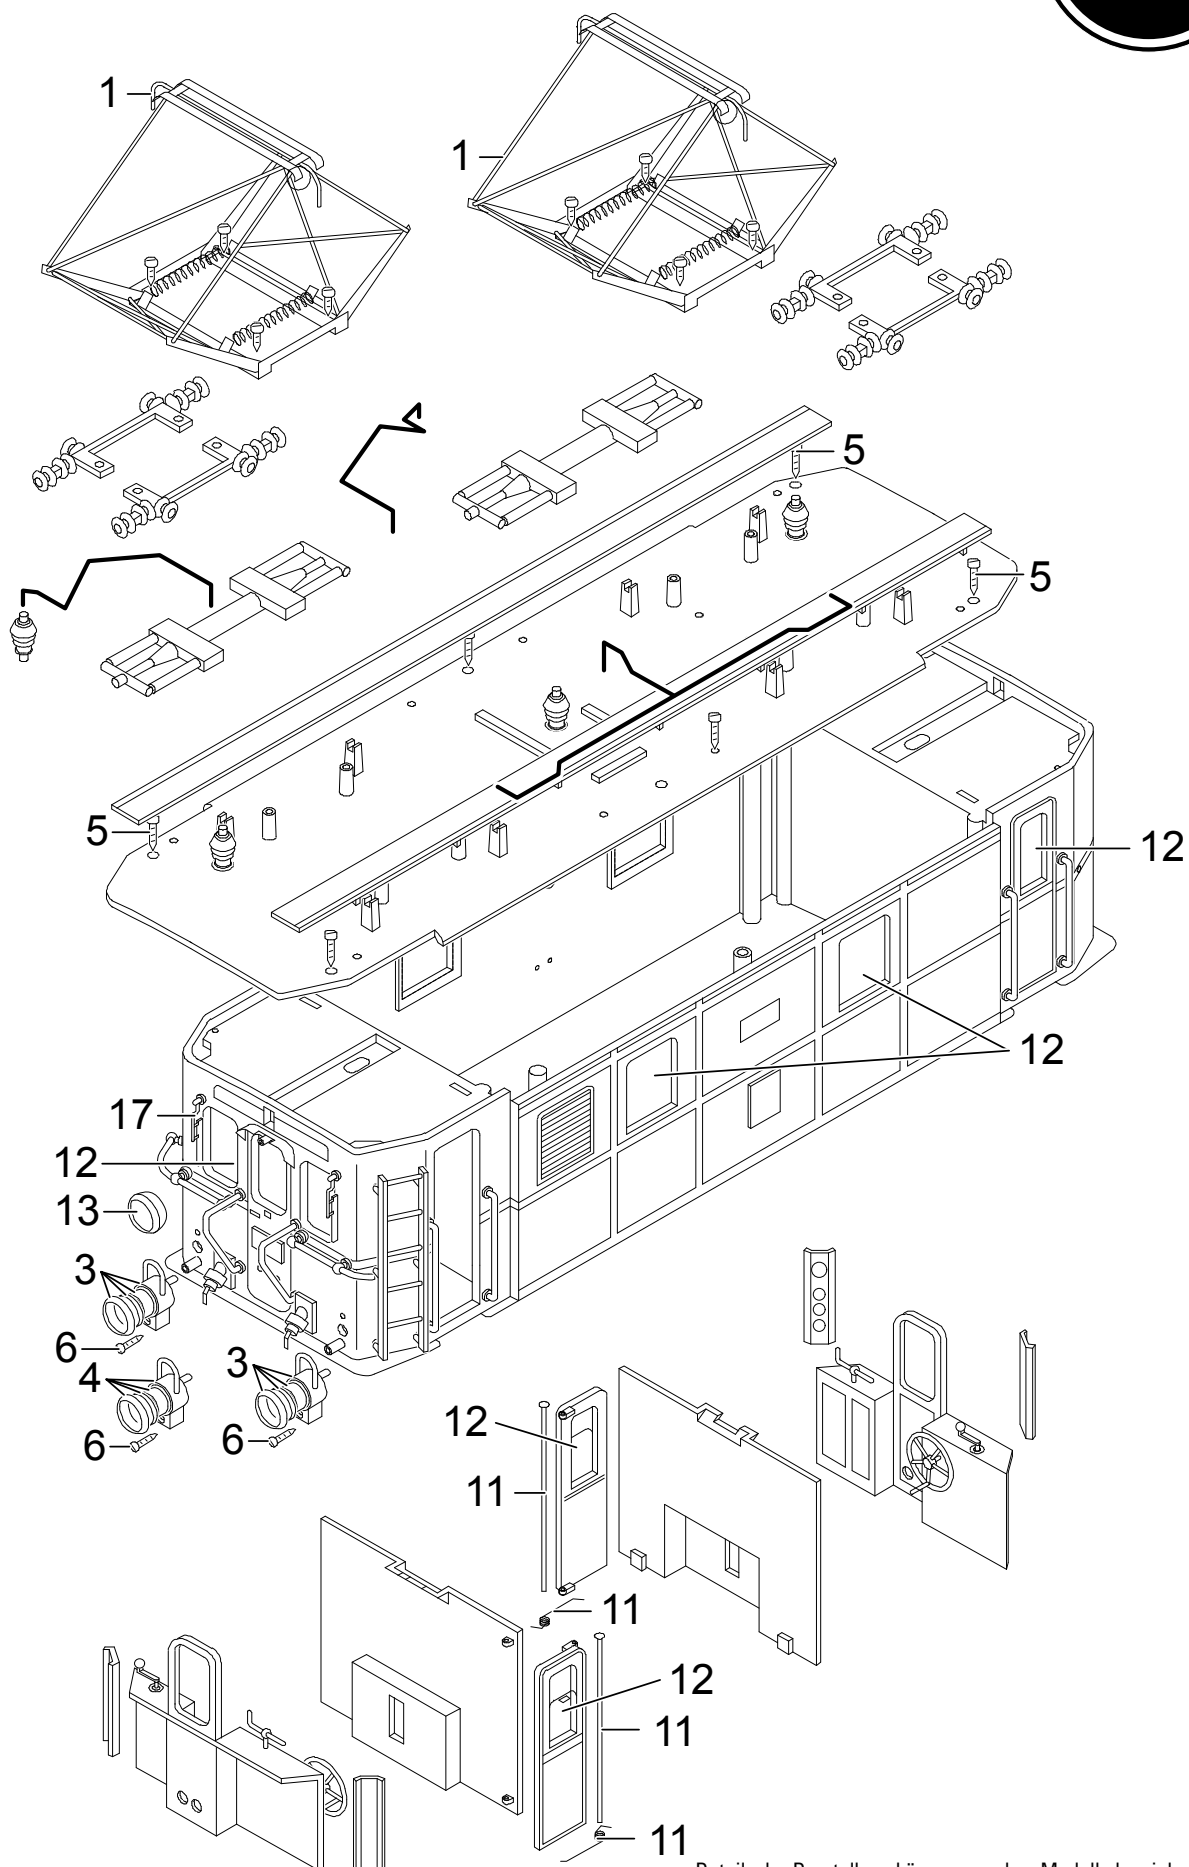

Einzelteile der Lokomotive 24450

Details der Darstellung können von dem Modell abweichen

Einzelteile der Lokomotive 24450

Details der Darstellung können von dem Modell abweichen

Einzelteile der Lokomotive 24450

Lfd. Nr.	Benennung	Bestell-Nr.
1	Scherenstromabnehmer	E124 023
2	Lokführer	E134 991
3	Laterne m. Zapfen	E233 586
4	Stirnlampe oben	E253 304
5	Schraube	E124 197
6	Schraube	E129 265
7	Puffer	E130 420
8	Schraube	E124 010
9	Schraube	E124 205
10	Schraube	E124 014
11	Türachsen, Federn	E185 766
12	Fenster	E261 405
13	Falschfahrlampe	E261 786
14	Kuppelstange	E180 825
15	Schraube	E126 052
16	Schienenräumer	E261 365
17	Scheibenw. Bremsschl., Steckdose	E187 970
18	Motor	E129 994
19	Haftreifen	E131 368
20	Kupplung	E171 327
21	Vor/Nachläuferrad ohne Kohlen	E141 001
22	Vor/Nachläuferrad mit Kohlen	E141 005
23	Getriebemittelteil	E262 087
24	Getriebedeckel u. Boden	E187 971
25	Radsatz	E141 006
26	Radsatz	E140 997
27	Bremsbacken	E187 972
28	Unterlegscheibe	E126 053
29	Beilagscheibe	E124 208
30	Schleifschuh, Kohle	E177 820
31	Druckfeder	E131 392
32	Draht, Blech	E187 973
33	Lautsprecher	E162 295
	Kupplungssatz	E130 547