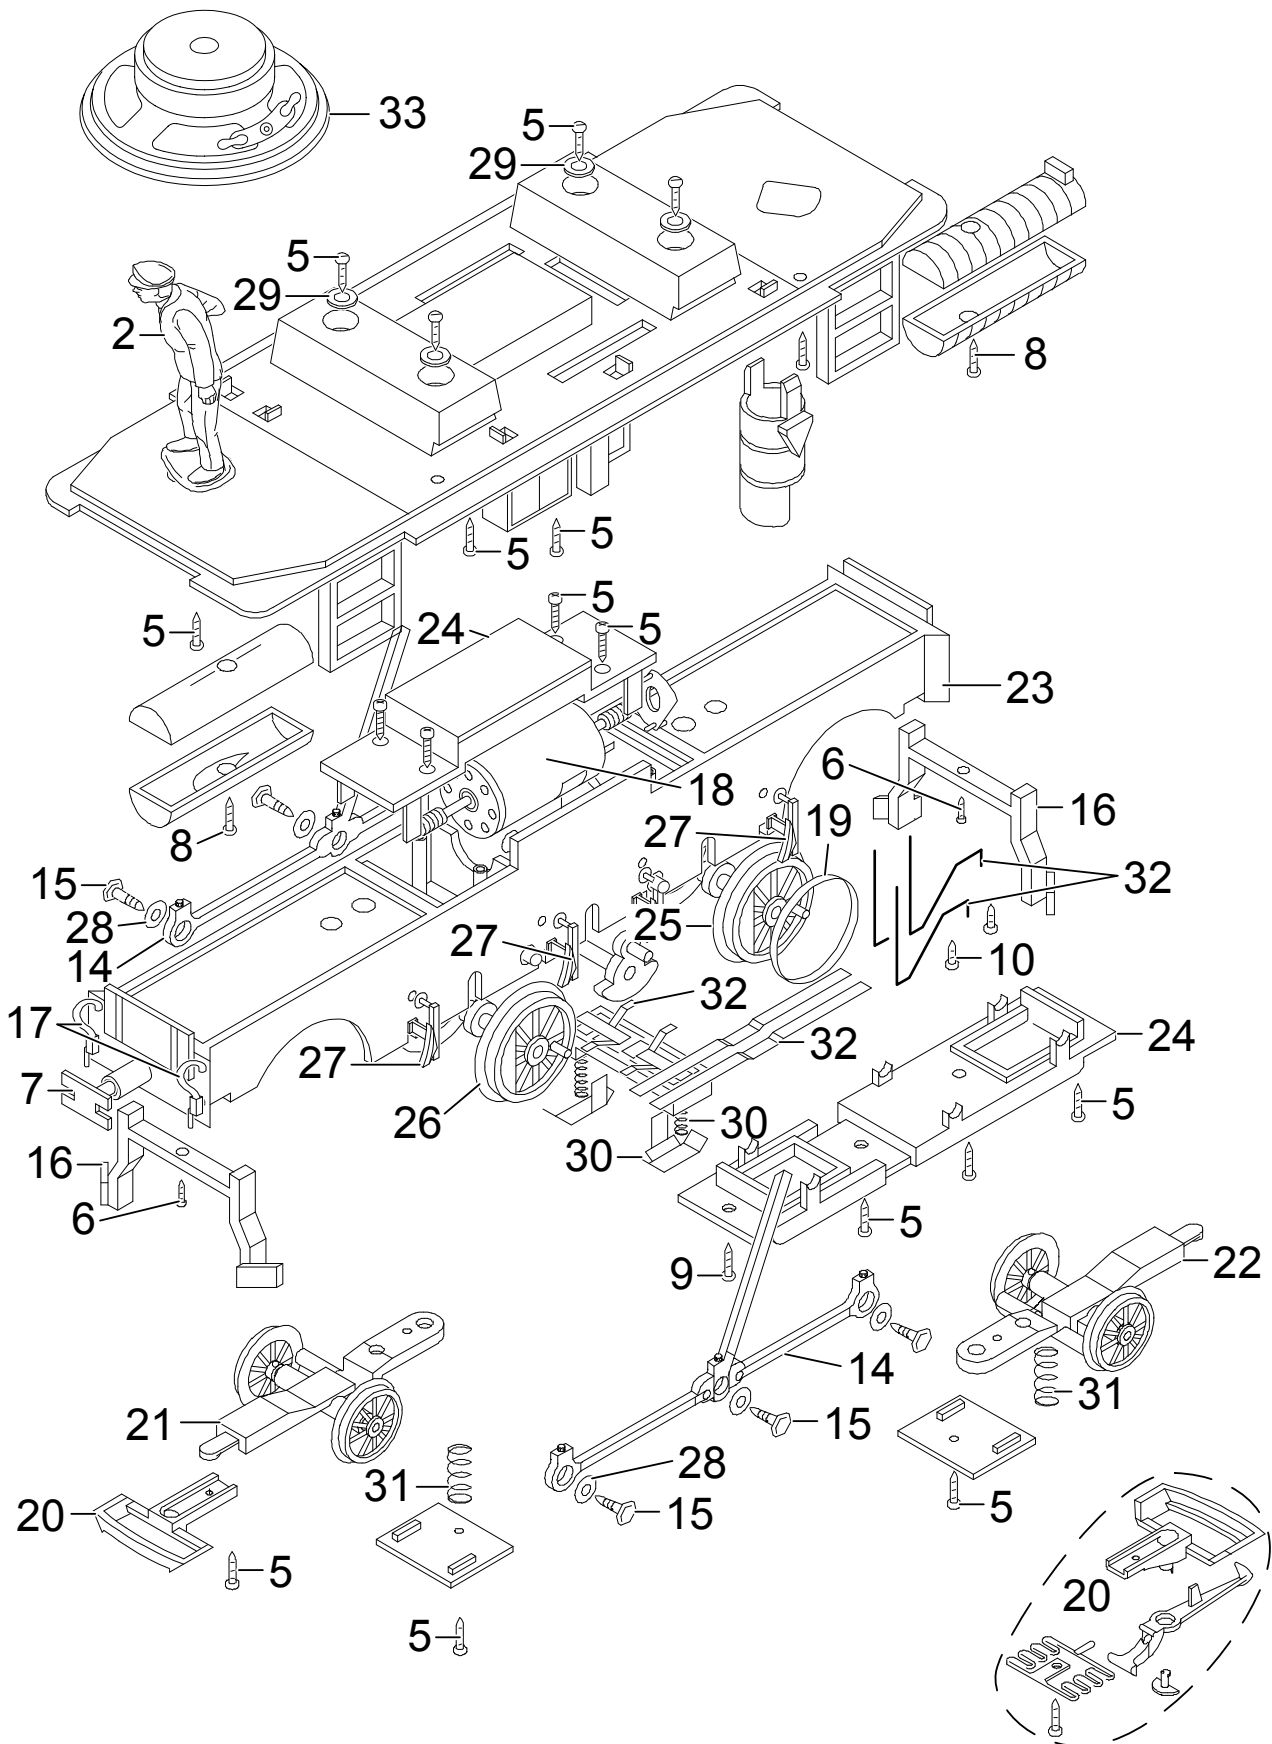

Einzelteile der Lokomotive 24450

Details der Darstellung können von dem Modell abweichen

Einzelteile der Lokomotive 24450

Details der Darstellung können von dem Modell abweichen

Einzelteile der Lokomotive 24450

Lfd. Nr.	Benennung	Bestell-Nr.
1	Scherenstromabnehmer	E124 023
2	Lokführer	E134 991
3	Laterne m. Zapfen	E233 586
4	Stirnlampe oben	E253 304
5	Schraube	E124 197
6	Schraube	E129 265
7	Puffer	E130 420
8	Schraube	E124 010
9	Schraube	E124 205
10	Schraube	E124 014
11	Türachsen, Federn	E185 766
12	Fenster	E261 405
13	Falschfahrlampe	E261 786
14	Kuppelstange	E180 825
15	Schraube	E126 052
16	Schienenräumer	E261 365
17	Scheibenw. Bremsschl., Steckdose	E187 970
18	Motor	E129 994
19	Haftreifen	E131 368
20	Kupplung	E171 327
21	Vor/Nachläuferrad ohne Kohlen	E141 001
22	Vor/Nachläuferrad mit Kohlen	E141 005
23	Getriebemittelteil	E262 087
24	Getriebedeckel u. Boden	E187 971
25	Radsatz	E141 006
26	Radsatz	E140 997
27	Bremsbacken	E187 972
28	Unterlegscheibe	E126 053
29	Beilagscheibe	E124 208
30	Schleifschuh, Kohle	E177 820
31	Druckfeder	E131 392
32	Draht, Blech	E187 973
33	Lautsprecher	E162 295
	Kupplungssatz	E130 547