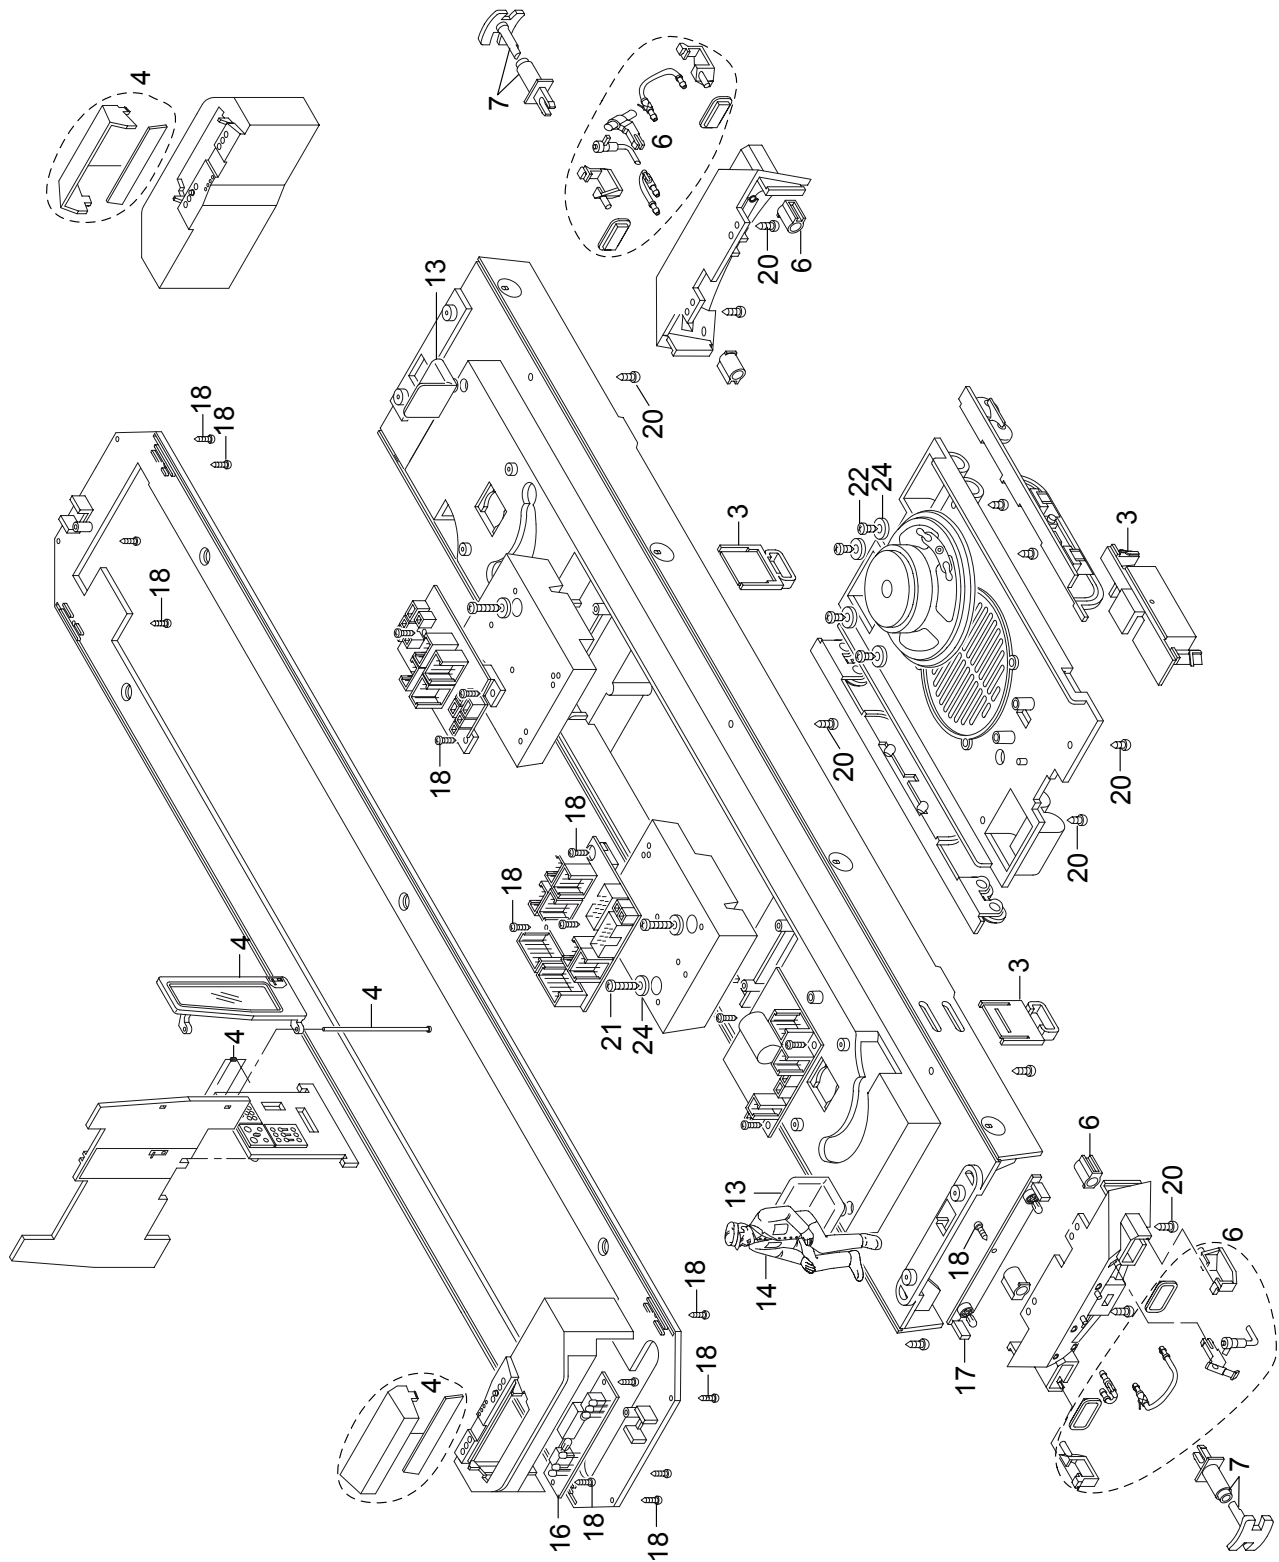

Einzelteile der Lokomotive 27425

Details der Darstellung können von dem Modell abweichen.

Einzelteile der Lokomotive 27425

Details der Darstellung können von dem Modell abweichen.

Einzelteile der Lokomotive 27425

Details der Darstellung können von dem Modell abweichen.

Einzelteile der Lokomotive 27425

1	Stromabnehmer	E197 178
2	Sortiment Steckteile Dach	E172 665
3	Sort. Werkzeugkasten, Treppen	E197 179
4	Armaturen, Tür	E197 180
5	Steckteile Steckteile Spiegel usw.	E197 181
6	Steckteile Steckdose usw.	E197 182
7	Puffer	E172 681
8	Kupplung	E171 327
9	Drehgestellrahmen	E196 425
10	Schienenräumer	E196 426
11	Schleifschuh und Kohle	E184 715
12	Haftreifen	E126 174
13	Fahrersitz	E130 794
14	Lokführer	E131 723
15	Beleuchtg. oben	E129 213
16	Armaturenbeleuchtung	E138 586
17	Beleuchtung unten	E129 204
18	Schrauben	E124 010
19	Schrauben	E124 206
20	Schrauben	E124 197
21	Schrauben	E124 205
22	Schrauben	E124 014
23	Beilagscheiben	E133 417
24	Beilagscheiben	E124 208
25	Motor	E126 050
26	Radsatz	E142 327
27	Radsatz	E142 325
28	Getriebekasten	E162 585
29	Schleifer	E162 586