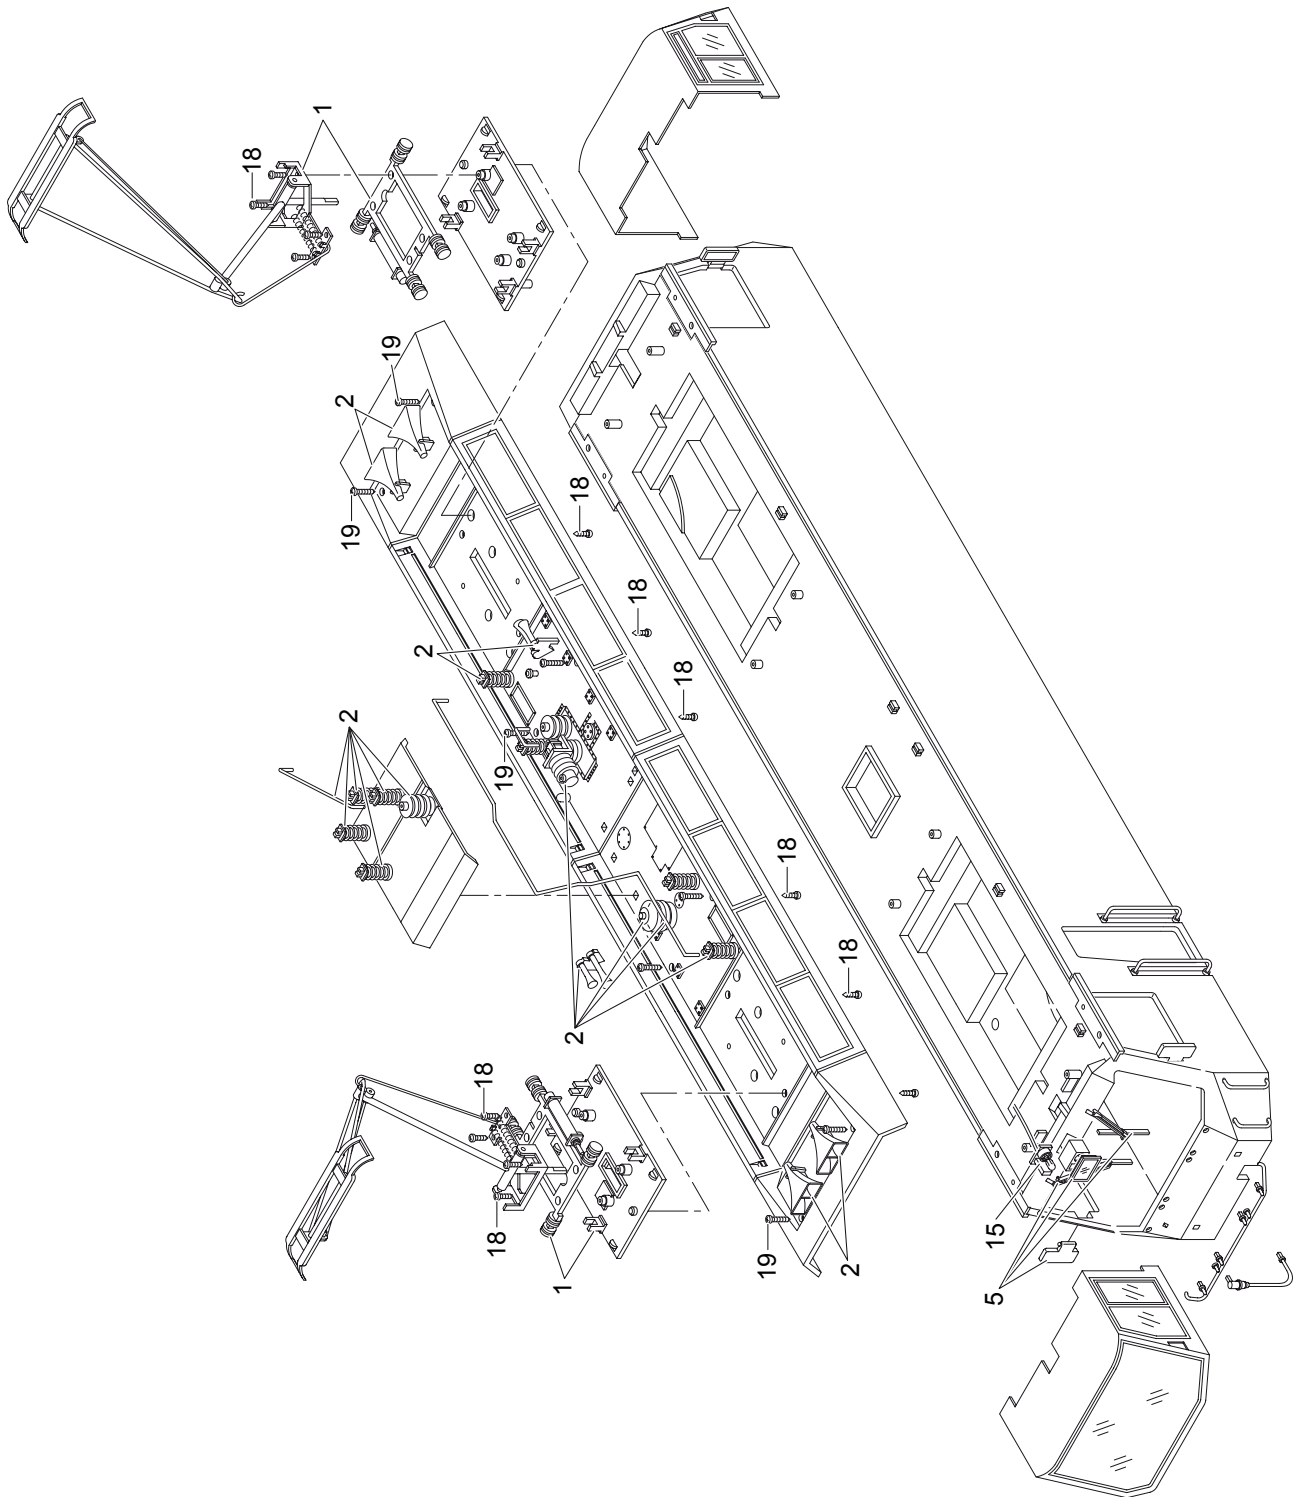

Einzelteile der Lokomotive 27425

Details der Darstellung können von dem Modell abweichen.

Einzelteile der Lokomotive 27425

Details der Darstellung können von dem Modell abweichen.

Einzelteile der Lokomotive 27425

Details der Darstellung können von dem Modell abweichen.

Einzelteile der Lokomotive 27425

1	Stromabnehmer	E197 178
2	Sortiment Steckteile Dach	E172 665
3	Sort. Werkzeugkasten, Treppen	E197 179
4	Armaturen, Tür	E197 180
5	Steckteile Steckteile Spiegel usw.	E197 181
6	Steckteile Steckdose usw.	E197 182
7	Puffer	E172 681
8	Kupplung	E171 327
9	Drehgestellrahmen	E196 425
10	Schienenräumer	E196 426
11	Schleifschuh und Kohle	E184 715
12	Haftreifen	E126 174
13	Fahrersitz	E130 794
14	Lokführer	E131 723
15	Beleuchtg. oben	E129 213
16	Armaturenbeleuchtung	E138 586
17	Beleuchtung unten	E129 204
18	Schrauben	E124 010
19	Schrauben	E124 206
20	Schrauben	E124 197
21	Schrauben	E124 205
22	Schrauben	E124 014
23	Beilagscheiben	E133 417
24	Beilagscheiben	E124 208
25	Motor	E126 050
26	Radsatz	E142 327
27	Radsatz	E142 325
28	Getriebekasten	E162 585
29	Schleifer	E162 586