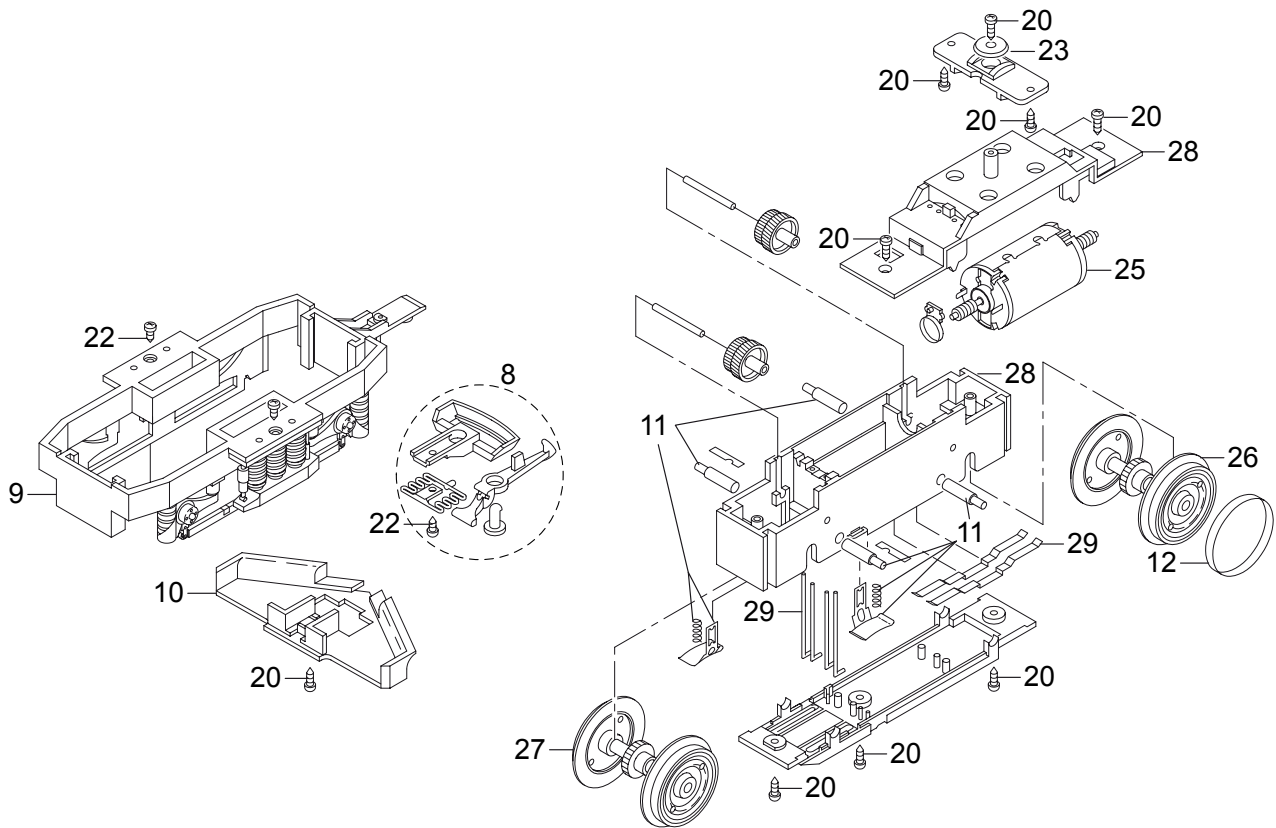

Einzelteile der Lokomotive 27425

Details der Darstellung können von dem Modell abweichen.

Einzelteile der Lokomotive 27425

Details der Darstellung können von dem Modell abweichen.

Einzelteile der Lokomotive 27425

Details der Darstellung können von dem Modell abweichen.

Einzelteile der Lokomotive 27425

1	Stromabnehmer	E197 178
2	Sortiment Steckteile Dach	E172 665
3	Sort. Werkzeugkasten, Treppen	E197 179
4	Armaturen, Tür	E197 180
5	Steckteile Steckteile Spiegel usw.	E197 181
6	Steckteile Steckdose usw.	E197 182
7	Puffer	E172 681
8	Kupplung	E171 327
9	Drehgestellrahmen	E196 425
10	Schienenräumer	E196 426
11	Schleifschuh und Kohle	E184 715
12	Haftreifen	E126 174
13	Fahrersitz	E130 794
14	Lokführer	E131 723
15	Beleuchtg. oben	E129 213
16	Armaturenbeleuchtung	E138 586
17	Beleuchtung unten	E129 204
18	Schrauben	E124 010
19	Schrauben	E124 206
20	Schrauben	E124 197
21	Schrauben	E124 205
22	Schrauben	E124 014
23	Beilagscheiben	E133 417
24	Beilagscheiben	E124 208
25	Motor	E126 050
26	Radsatz	E142 327
27	Radsatz	E142 325
28	Getriebekasten	E162 585
29	Schleifer	E162 586