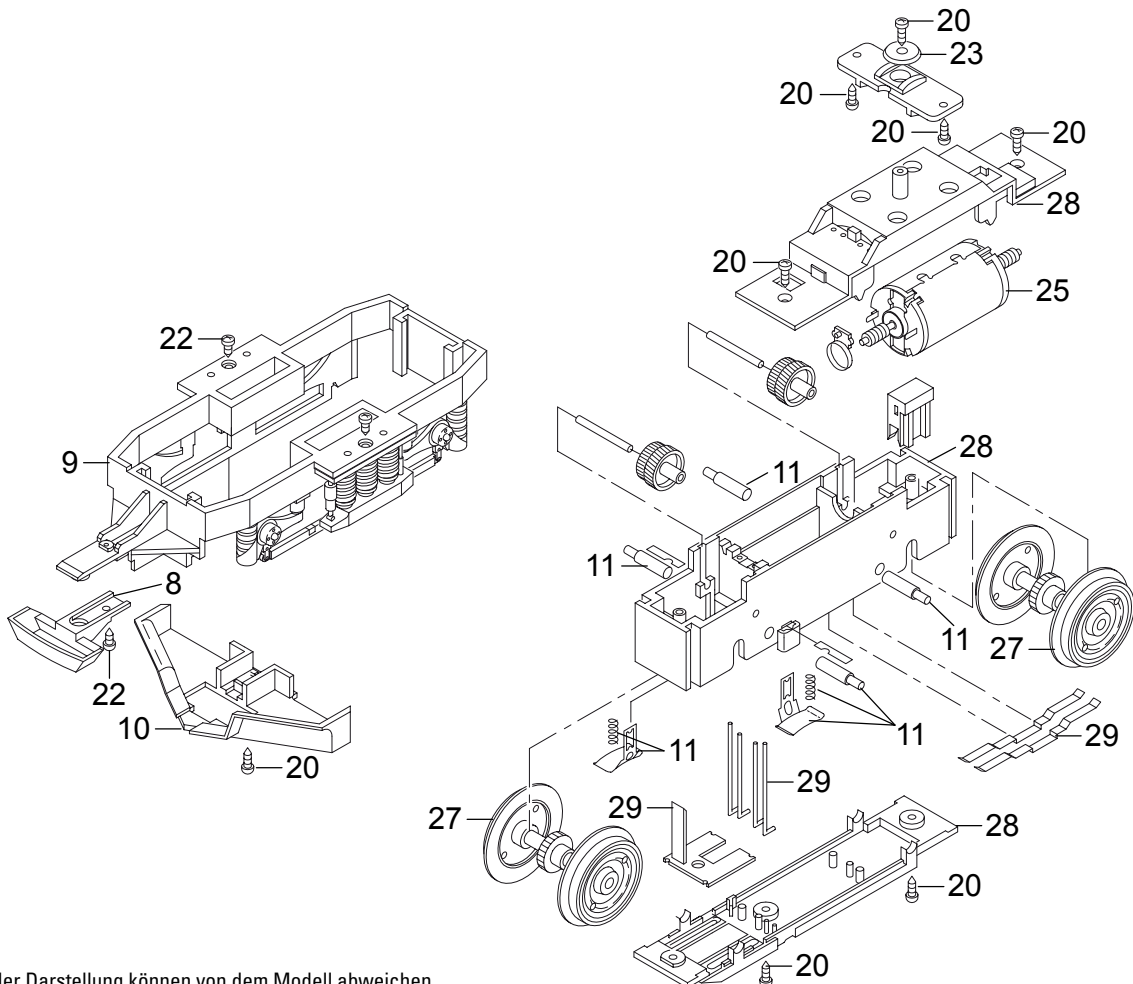

Einzelteile der Lokomotive 27425

Details der Darstellung können von dem Modell abweichen.

Einzelteile der Lokomotive 27425

Details der Darstellung können von dem Modell abweichen.

Einzelteile der Lokomotive 27425

Details der Darstellung können von dem Modell abweichen.

Einzelteile der Lokomotive 27425

1	Stromabnehmer	E197 178
2	Sortiment Steckteile Dach	E172 665
3	Sort. Werkzeugkasten, Treppen	E197 179
4	Armaturen, Tür	E197 180
5	Steckteile Steckteile Spiegel usw.	E197 181
6	Steckteile Steckdose usw.	E197 182
7	Puffer	E172 681
8	Kupplung	E171 327
9	Drehgestellrahmen	E196 425
10	Schienenräumer	E196 426
11	Schleifschuh und Kohle	E184 715
12	Haftreifen	E126 174
13	Fahrersitz	E130 794
14	Lokführer	E131 723
15	Beleuchtg. oben	E129 213
16	Armaturenbeleuchtung	E138 586
17	Beleuchtung unten	E129 204
18	Schrauben	E124 010
19	Schrauben	E124 206
20	Schrauben	E124 197
21	Schrauben	E124 205
22	Schrauben	E124 014
23	Beilagscheiben	E133 417
24	Beilagscheiben	E124 208
25	Motor	E126 050
26	Radsatz	E142 327
27	Radsatz	E142 325
28	Getriebekasten	E162 585
29	Schleifer	E162 586