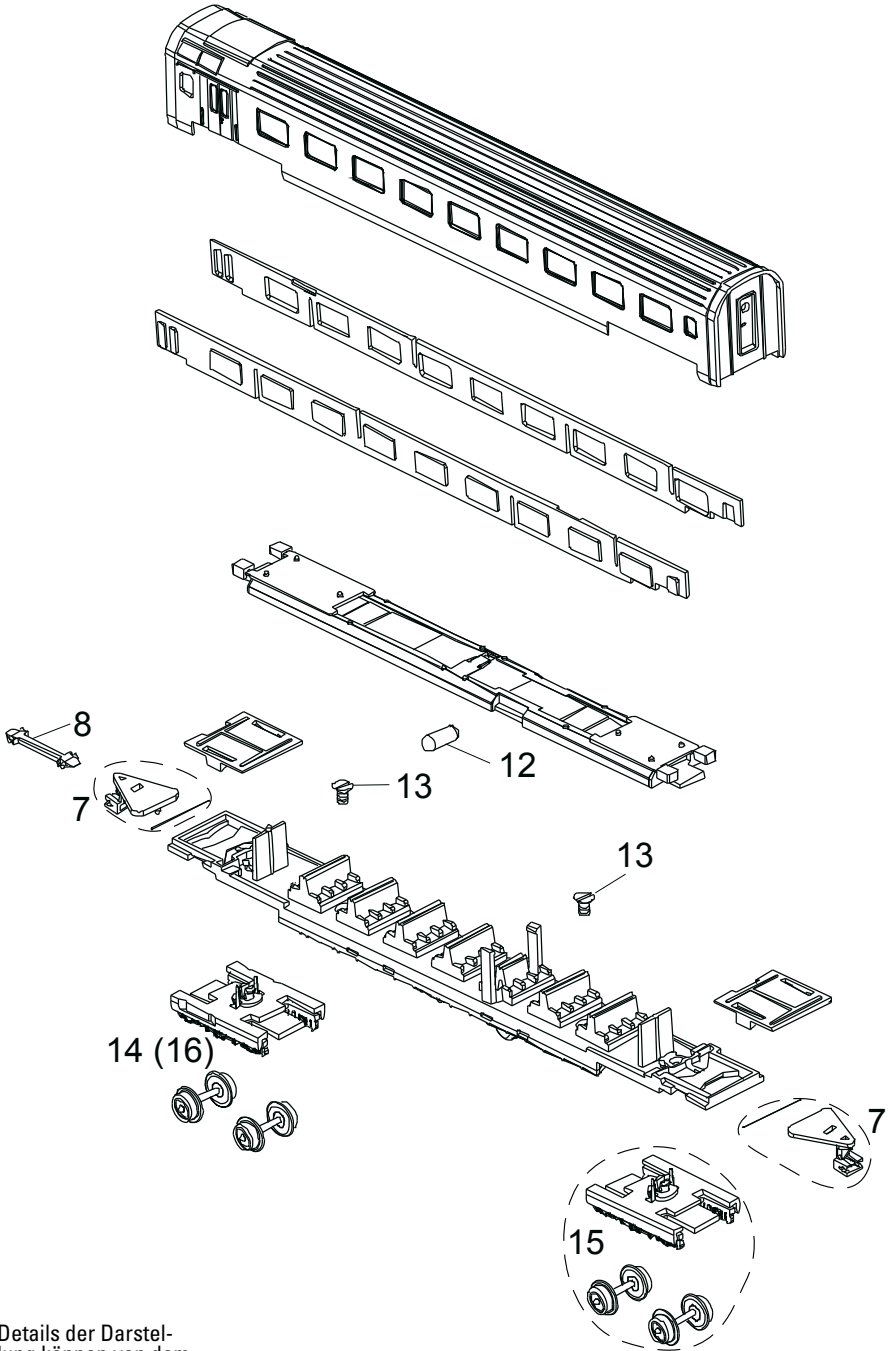

Details der Darstellung können von dem Modell abweichen.

Details der Darstellung können von dem Modell abweichen.

Details der Darstellung können von dem Modell abweichen.

1	Decoder	110 899
2	Leiterplatte	E127 105
3	Schraube	E329 029
4	Motor	E329 904
5	Wellen	E173 790
6	Stirnbeleuchtung	E320 761
7	Kupplung	E173 791
8	Kupplung	E329 205
9	Treibgestell vorne	E165 908
10	Treibgestell hinten	E165 919
11	Haftreifen	E12 2258 00
12	Glühlampe	E15 0047 00
13	Schraube	E329 069
14	Drehgestell Abteilwagen	E165 719
15	Drehgestell Abteilwagen	E166 027
	Drehgestell Speisewagen	E165 716
16	Drehgestell Speisewagen	E165 716
17	Drehgestell	E165 936
18	Drehgestell	E165 943

Hinweis: Einige Teile werden nur ohne oder mit anderer Farbgebung angeboten.

Teile, die hier nicht aufgeführt sind, können nur im Rahmen einer Reparatur im Märklin Reparatur-Service repariert werden.