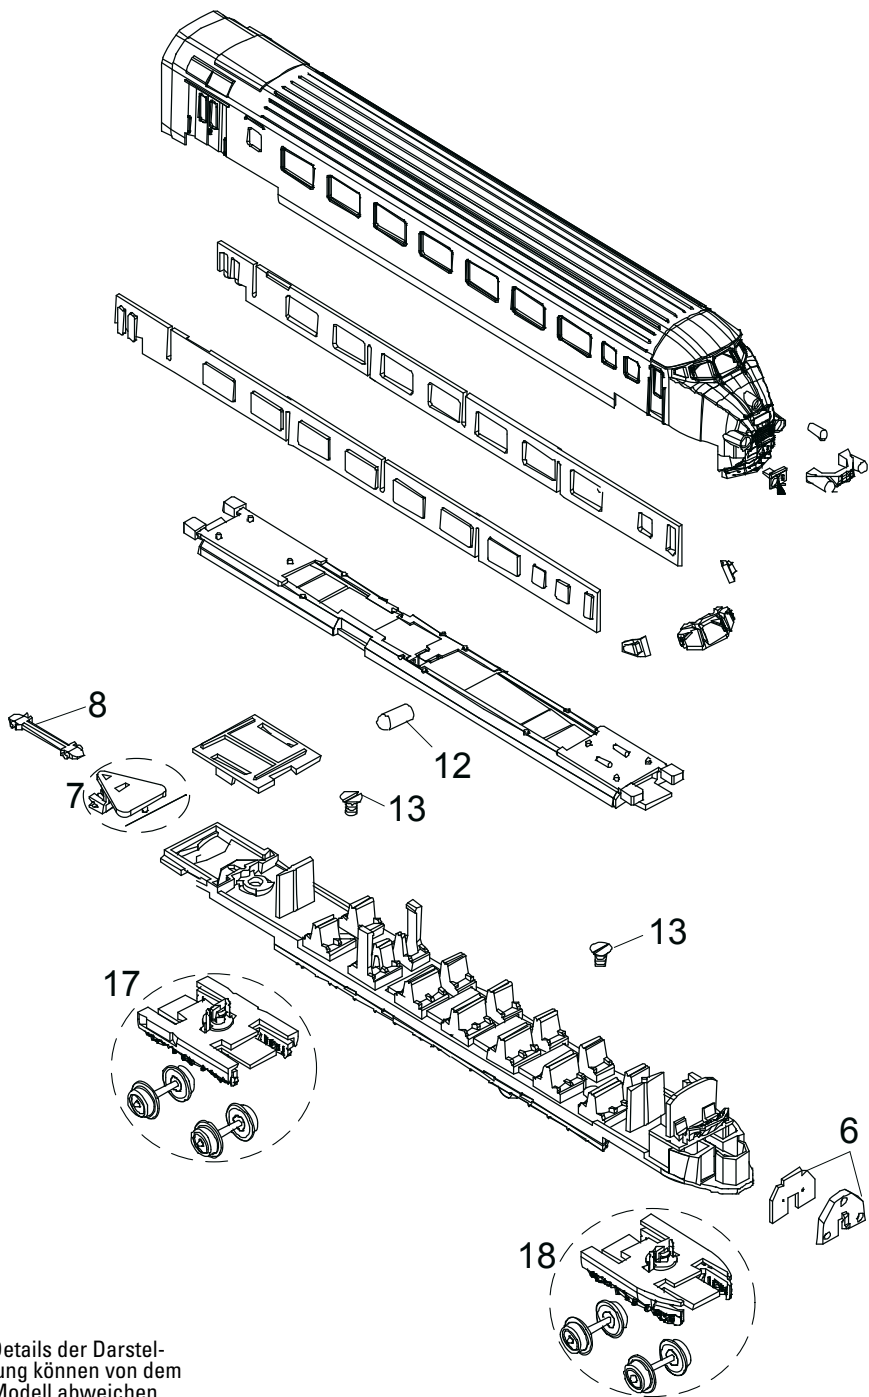

Details der Darstellung können von dem Modell abweichen.

Details der Darstellung können von dem Modell abweichen.

Details der Darstellung können von dem Modell abweichen.

1	Decoder	110 899
2	Leiterplatte	E127 105
3	Schraube	E329 029
4	Motor	E329 904
5	Wellen	E173 790
6	Stirnbeleuchtung	E320 761
7	Kupplung	E173 791
8	Kupplung	E329 205
9	Treibgestell vorne	E165 908
10	Treibgestell hinten	E165 919
11	Haftreifen	E12 2258 00
12	Glühlampe	E15 0047 00
13	Schraube	E329 069
14	Drehgestell Abteilwagen	E165 719
15	Drehgestell Abteilwagen	E166 027
	Drehgestell Speisewagen	E165 716
16	Drehgestell Speisewagen	E165 716
17	Drehgestell	E165 936
18	Drehgestell	E165 943

Hinweis: Einige Teile werden nur ohne oder mit anderer Farbgebung angeboten.

Teile, die hier nicht aufgeführt sind, können nur im Rahmen einer Reparatur im Märklin Reparatur-Service repariert werden.