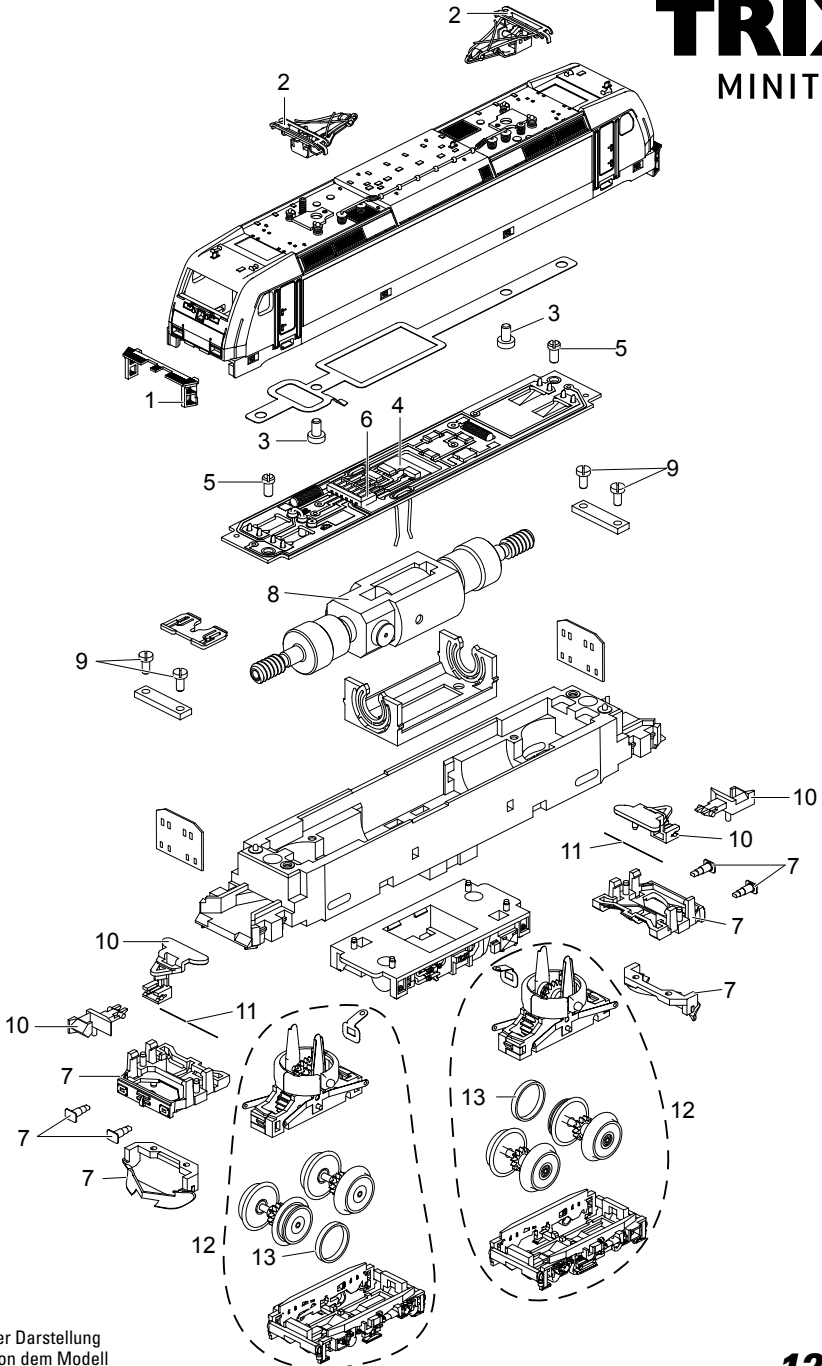

TRIX

MINITRIX

Details der Darstellung
können von dem Modell
abweichen.

12385

1	Treppe	E139 911
2	Stromabnehmer	E119 137
3	Schraube	E19 8004 28
4	Leiterplatte	E185 628
5	Schraube	E19 7099 28
6	Schnittstellenstecker	E178 237
7	Pufferb/S.Räum.	E167 442
8	Motor	E115 480
9	Schraube	E19 8001 28
10	Kupplung	E175 466
11	Federstab	E15 0949 00
12	Drehgestell kpl	E140 019
13	Haftreifen	E12 2258 00