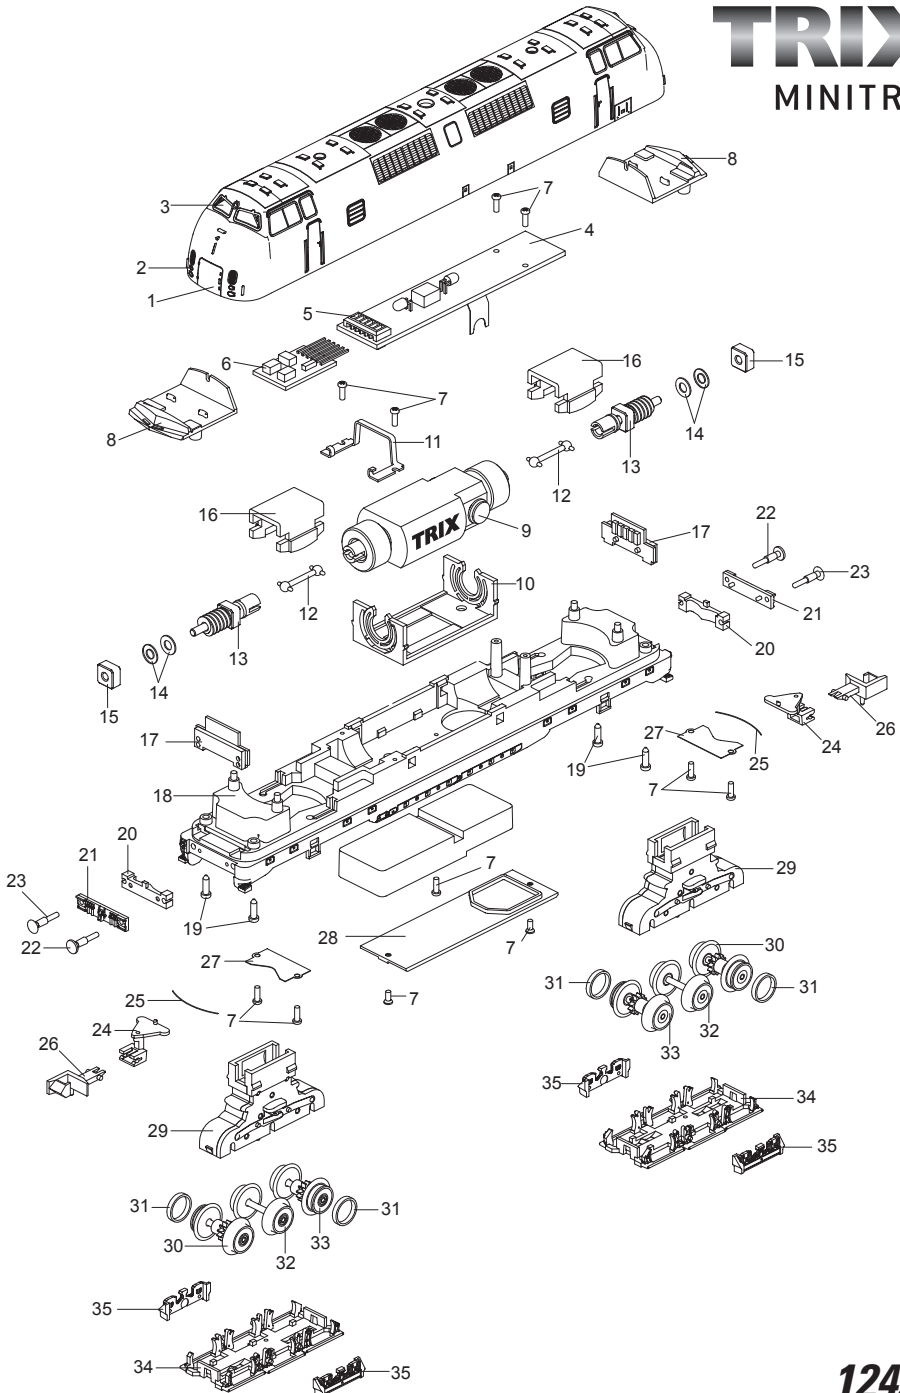

TRIX

MINITRIX

Details der Darstellung können von dem Modell abweichen

12424

1	Aufbau	123 607
2	Beleuchtungsteile	130 982
3	Fenster Teile-Sortiment	130 983
4	Leiterplatte	130 310
5	Kontaktleiste	31 2862 25
6	Steckerplatte	118 605
7	Schraube	130 311
8	Führerstand	130 316
9	Motor	130 282
10	Motorlager	324 194
11	Bügel	130 291
12	Kardanwelle	130 306
13	Schneckenwelle	130 286
14	Scheibe	19 9314 00
15	Lager	322 003
16	Getriebeabdeckung	130 308
17	Beleuchtungseinheit	130 312
18	Lokrahmen	123 929
19	Schraube	130 335
20	Kulisse	130 276
21	Pufferbohle	124 024
22	Puffer flach	130 275
23	Puffer gewölbt	130 274
24	Kupplungsträger	130 278
25	Federstab	130 280
26	Kupplung	12 5840 00
27	Kupplungsabdeckung	130 281
28	Bodenplatte	124 638
29	Drehschemel	130 293
30	Radsatz mit Haftreifen	130 318
31	Haftreifen	130 323
32	Radsatz	130 324
33	Radsatz mit Haftreifen	130 327
34	Achslagerblende	124 231
35	Drehgestell-Detail	124 507