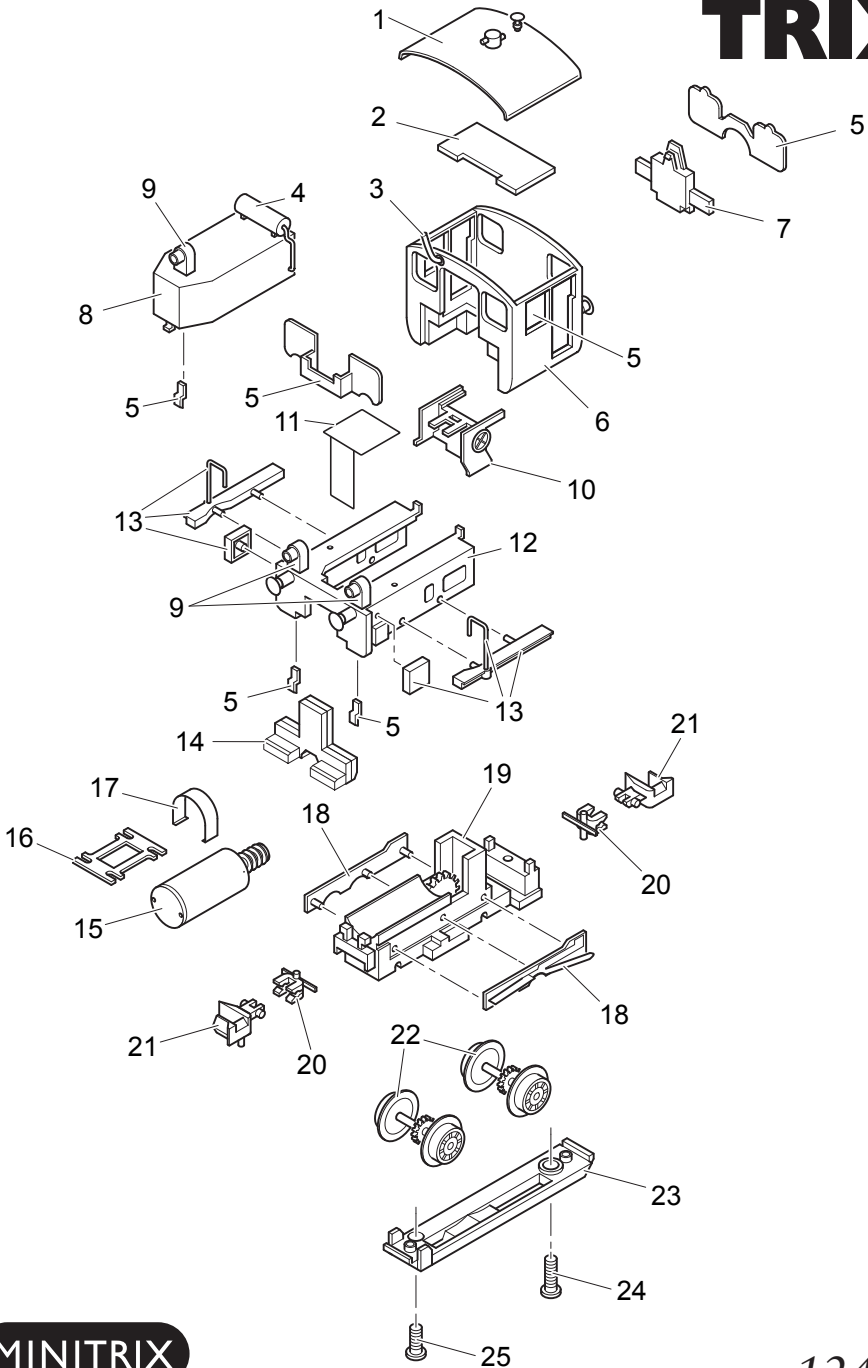

TRIX

MINITRIX

Details der Darstellung können von dem Modell abweichen

12439

1	Dach	118 342
2	Decoder	108 743
3	Einfüllstutzen	118 301
4	Kessel mit Leitungen	102 088
5	Glasteile	118 442
6	Führerhaus mit Puffer	118 443
7	Beleuchtung hinten	102 077
8	Vorbau	118 445
9	Stirnlampe	118 294
10	Führerstand	108 062
11	Kühlblech	101 691
12	Unterbau mit Puffer	118 446
13	Trittbretter u. Werkzeugkästen	118 075
14	Beleuchtung vorne	102 078
15	Motor	118 327
16	Motorhalter	108 522
17	Spange	114 584
18	Radschleifer	118 077
19	Rahmen	102 079
20	Kupplungsträger	22 3124 00
21	Kupplung	12 5840 00
22	Treibradsatz	101 505
23	Achshalter	108 527
24	Zylinderschraube	108 740
25	Zylinderschraube	108 741