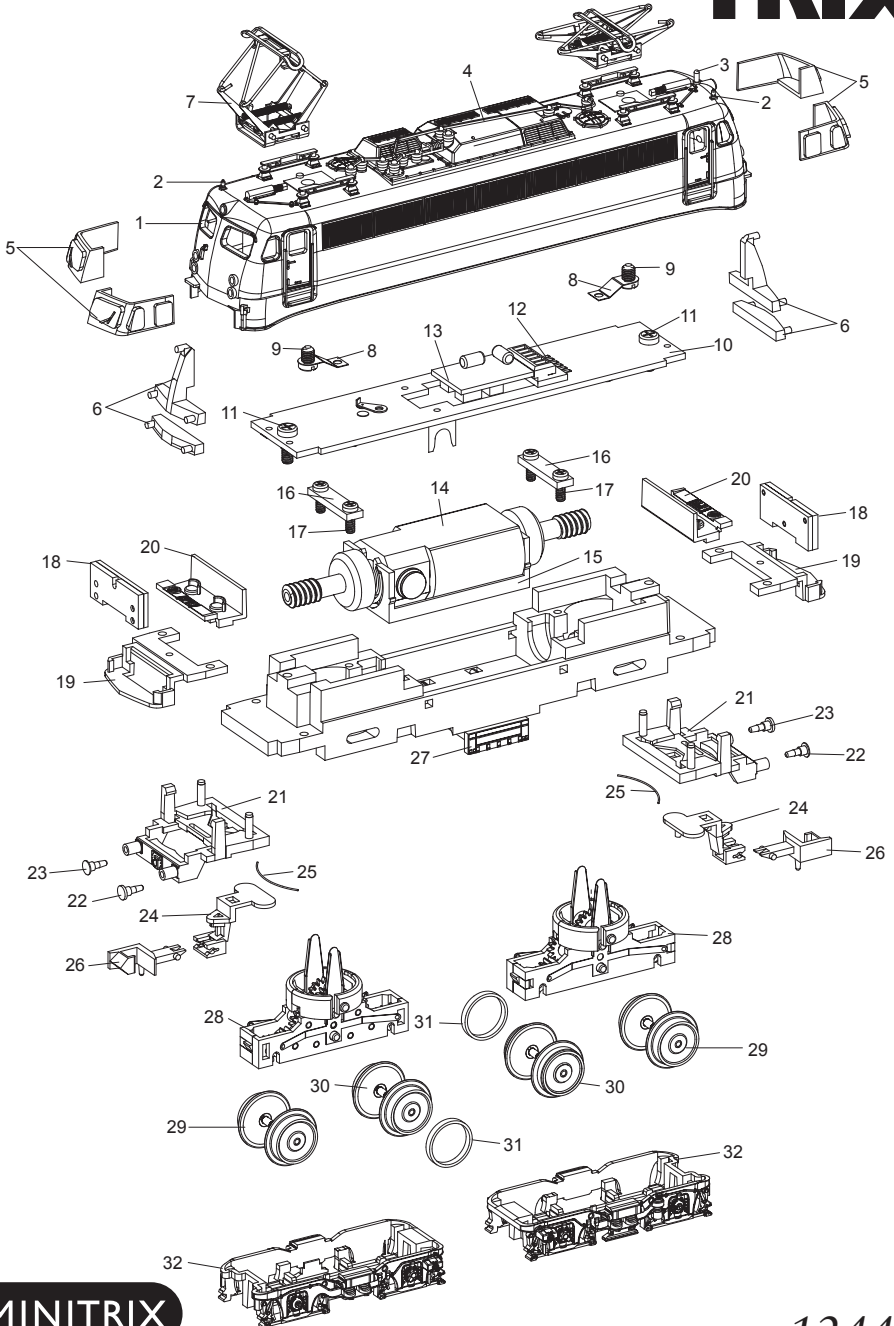

# TRIX

**MINITRIX**

Details der Darstellung können von dem Modell abweichen

12447

1	Gehäuse	117 710
2	Pfeife	14 0674 08
3	Antenne	14 0522 08
4	Dachleitungen und Isolatoren	117 496
5	Fenstereinsätze	117 711
6	Leuchteinsätze	117 499
7	Dachstromabnehmer	306 225
8	Kontaktfeder	117 497
9	Schraube	19 8002 28
10	Leiterplatte	117 503
11	Schraube	19 8052 28
12	Kontaktleiste	31 2862 25
13	Steckerplatte für Gleichstrombetrieb	31 2608 26
14	Motor	117 504
15	Motorlager	324 194
16	Halterung	111 609
17	Schraube	19 8001 28
18	Beleuchtungsplatine	117 505
19	Lichtabdeckung	117 506
20	Führerstand	117 507
21	Pufferbohle	117 712
22	Puffer flach	117 501
23	Puffer rund	117 502
24	Kupplungsträger	117 509
25	Federstab	117 511
26	Kupplung	12 5840 00
27	Rahmen	109 386
28	Drehschemel	117 513
29	Radsatz	117 514
30	Radsatz mit Haftreifen	117 515
31	Haftreifen	72 2258 00
32	Drehgestellblende	109 389