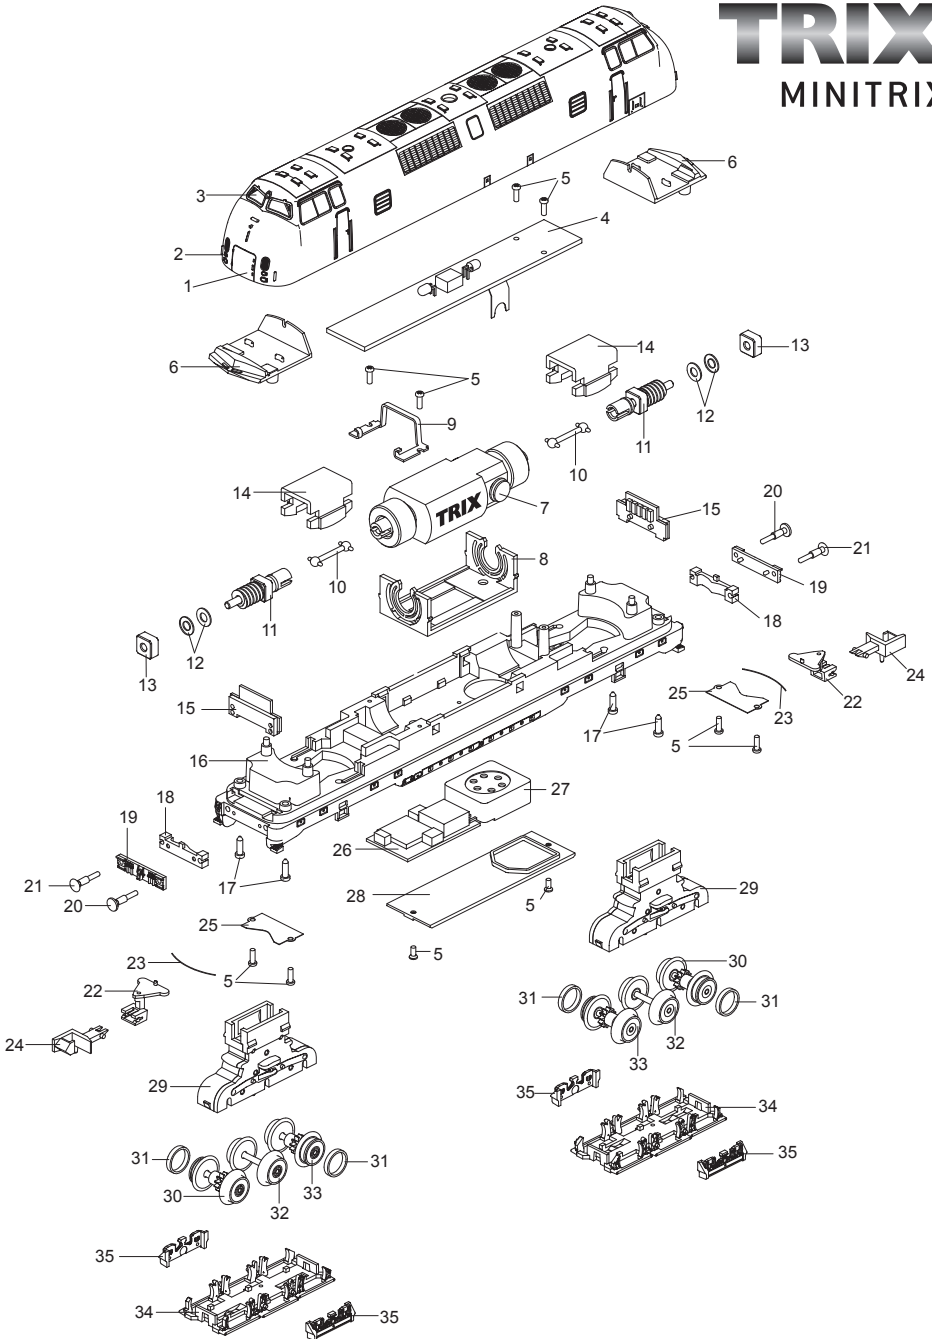

## MINITRIX

Details der Darstellung können von dem Modell abweichen

# 12455

1	Aufbau	130 251
2	Beleuchtungsteie	130 982
3	Fenstereteile-Sortiment	130 983
4	Decoder	130 322
5	Schraube	130 311
6	Führerstand	130 316
7	Motor	130 282
8	Motorlager	324 194
9	Bügel	130 291
10	Kardanwelle	130 306
11	Schneckenwelle	130 286
12	Scheibe	19 9314 00
13	Lager	322 003
14	Gertiebeabdeckung	130 308
15	Beleuchtungseinheit	130 312
16	Lokrahmen	130 270
17	Schraube	130 335
18	Kulisse	130 276
19	Pufferbohle	130 272
20	Puffer flach	130 275
21	Puffer gewölbt	130 274
22	Kupplungsträger	130 278
23	Federstab	130 280
24	Kupplung	12 5840 00
25	Kupplungsabdeckung	130 281
26	Soundmodul	128 237
27	Lautsprecher	101 066
28	Bodenplatte	130 333
29	Drehschemel	130 293
30	Radsatz mit Haftreifen	130 318
31	Haftreifen	130 323
32	Radsatz	130 324
33	Radsatz mit Haftreifen	130 327
34	Achslagerblende	130 329
35	Drehgestell-Detail	130 331