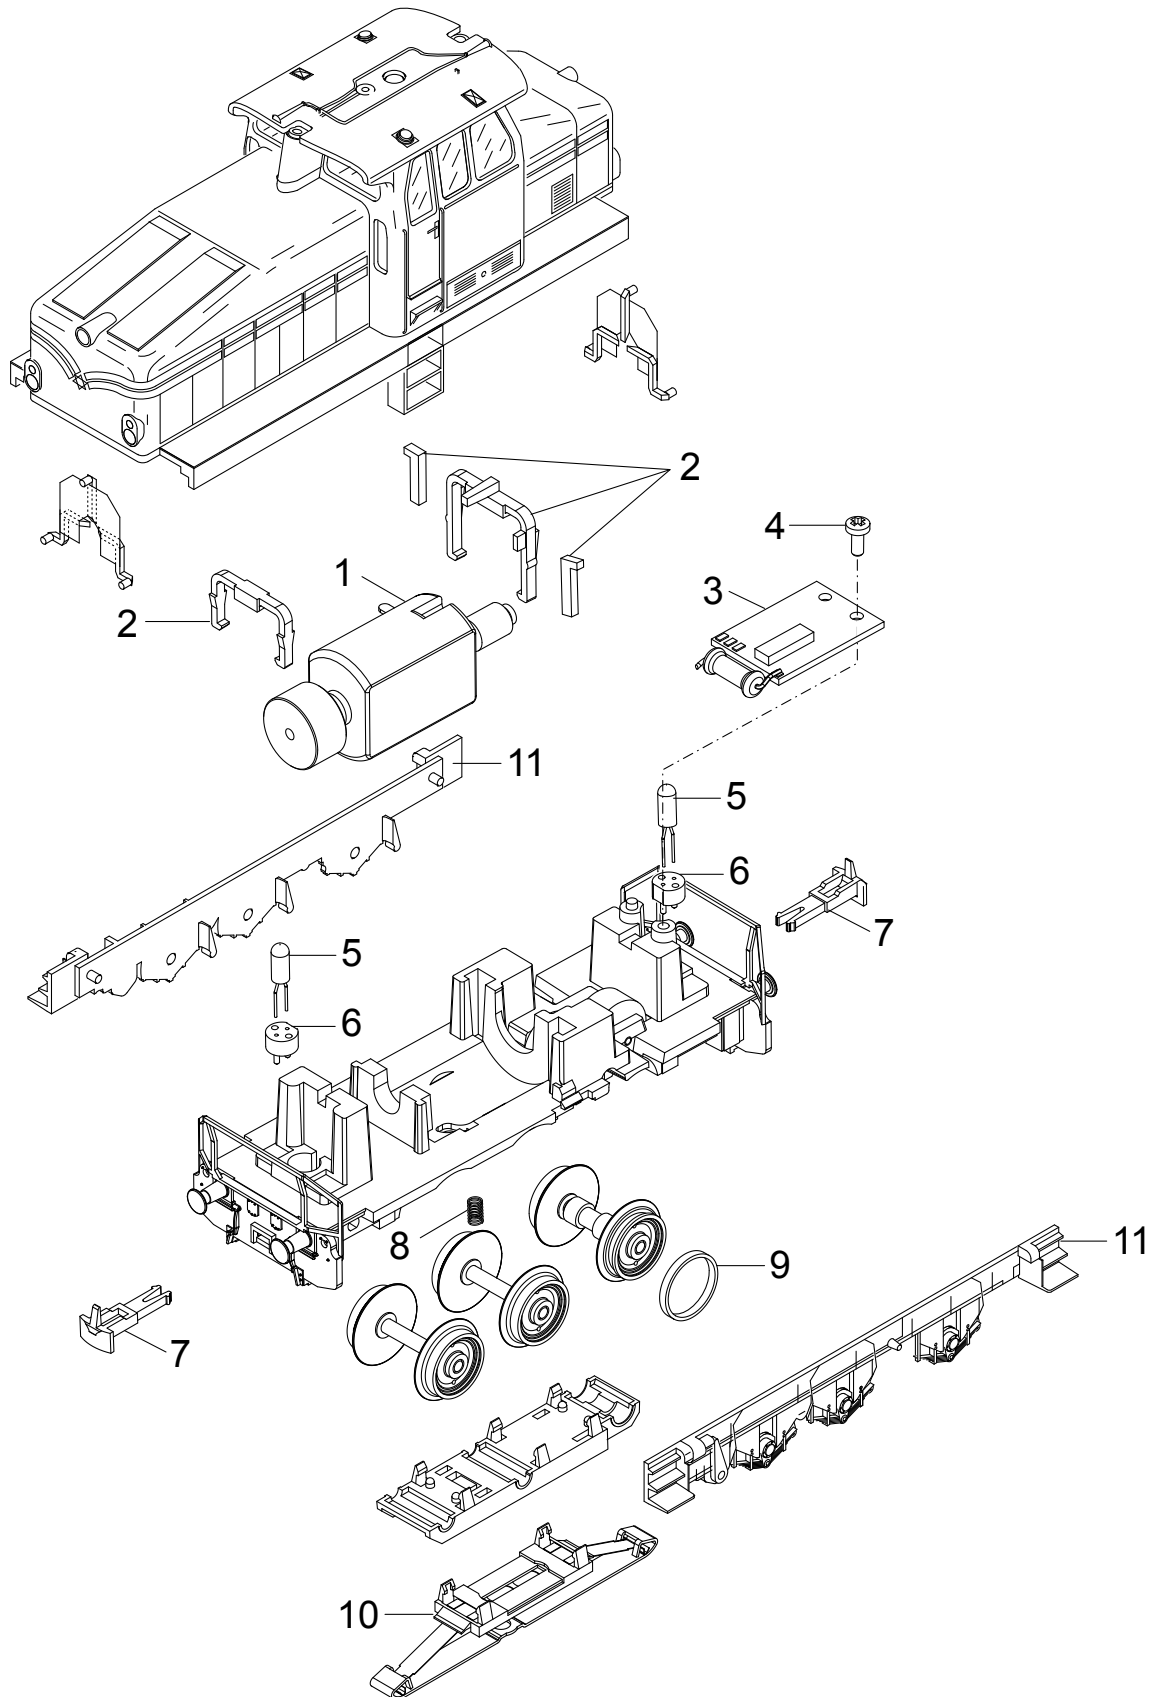

# Einzelteile der Lokomotive 29182

# Einzelteile der Lokomotive 29182

---

Lfd. Nr.	Benennung	Bestell-Nr.
1	Motor	E106 144
2	Halteklammer	E162 119
3	Decoder	E166 086
4	Schraube	E786 750
5	Glühlampe	E610 080
6	Steckfassung	E604 180
7	Kupplungshaken	E399 740
8	Druckfeder	E214 330
9	Haftreifen	7 154
10	Schleifer	E226 495
11	Seitenteile	E234 946