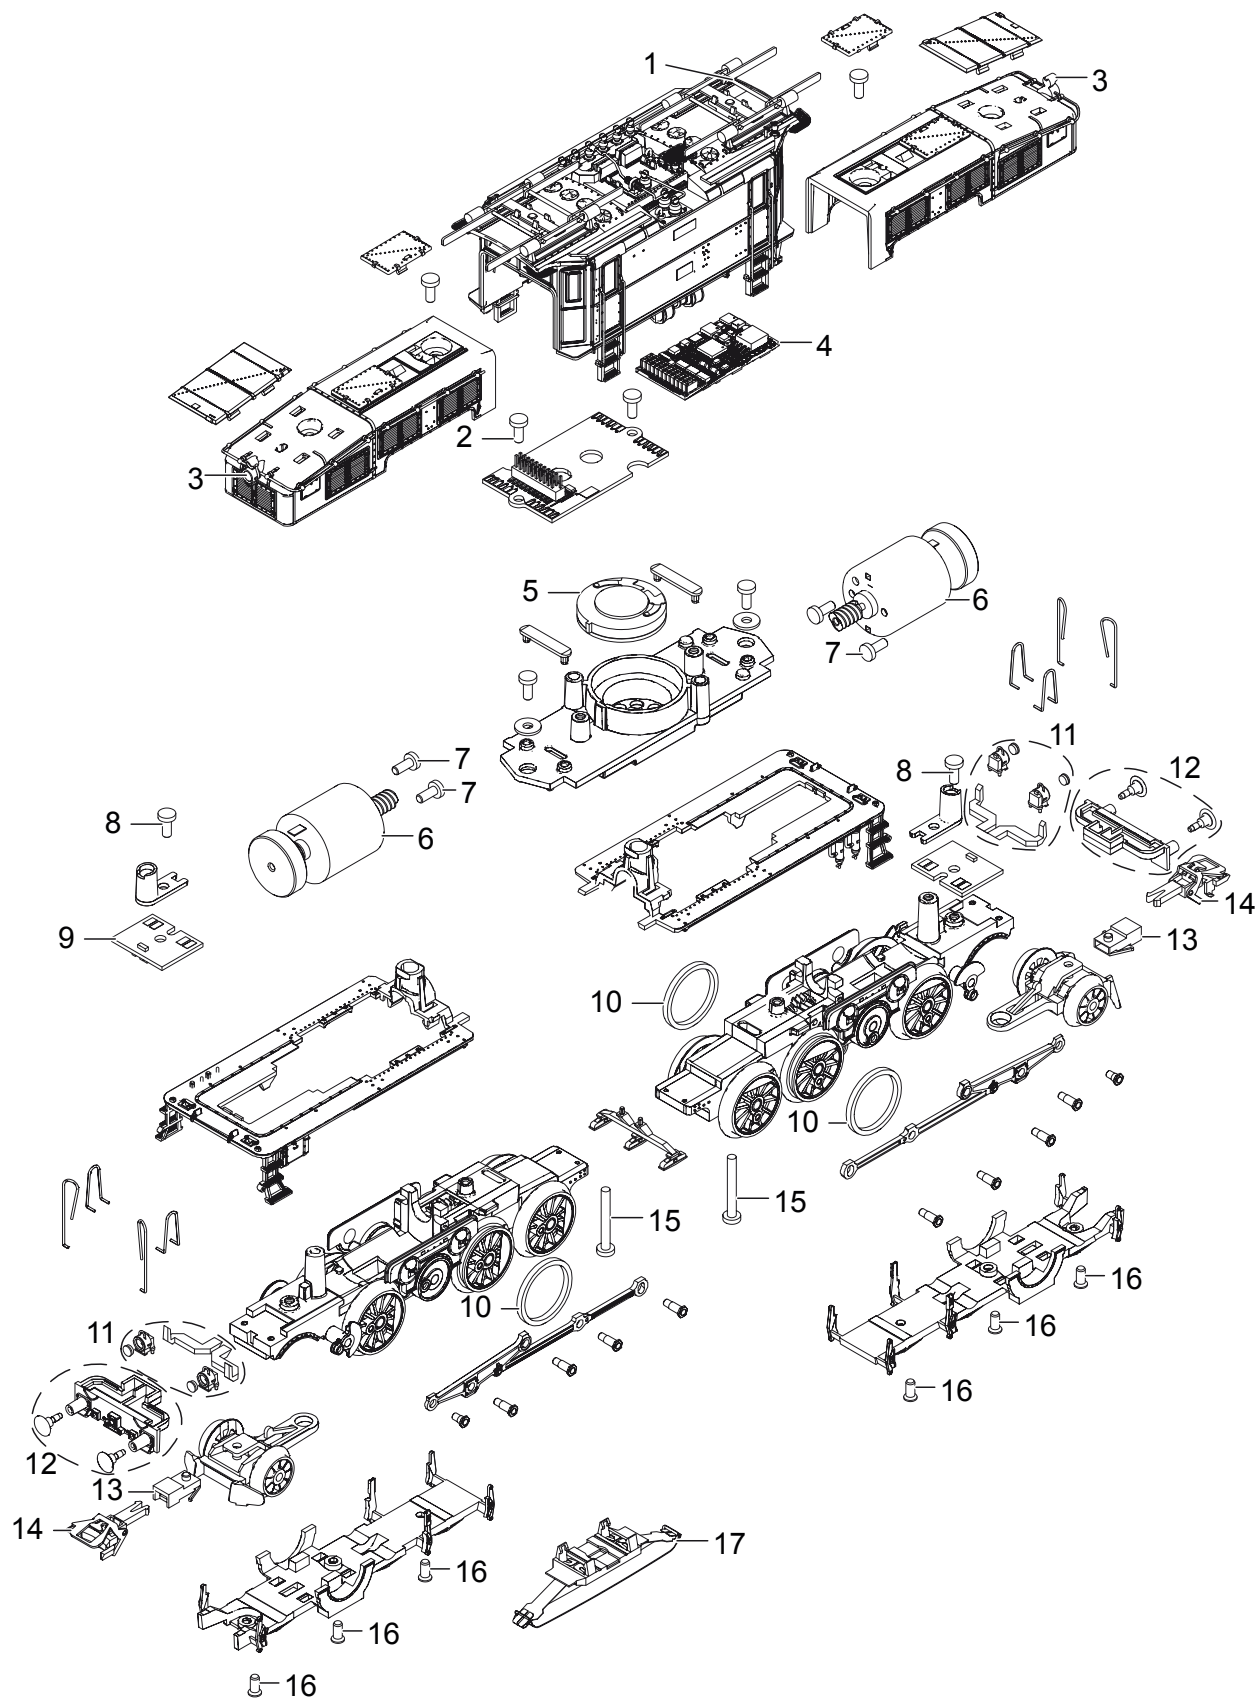

Einzelteile der Lokomotive 32560

Einzelteile der Lokomotive 32560

| Lfd. Nr. | Benennung | Bestell-Nr. |
|----------|--------------------------|-------------|
| 1 | Scherenstromabnehmer | E324 565 |
| 2 | Schraube | E786 750 |
| 3 | Laternen oben | E324 501 |
| 4 | Decoder | 324 571 |
| 5 | Lautsprecher | E168 258 |
| 6 | Motor | E178 182 |
| 7 | Schraube | E241 976 |
| 8 | Schraube | E786 750 |
| 9 | Leiterplatte Beleuchtung | E191 180 |
| 10 | Haftreifen | 7 153 |
| 11 | Laternen unten | E324 713 |
| 12 | Puffer | E176 874 |
| 13 | Kupplungshalter | E671 860 |
| 14 | Kurzkupplung | E701 630 |
| 15 | Schraube | E786 430 |
| 16 | Schraube | E786 790 |
| 17 | Schleifer | E138 079 |
| | Bremsleitung | E12 5149 00 |