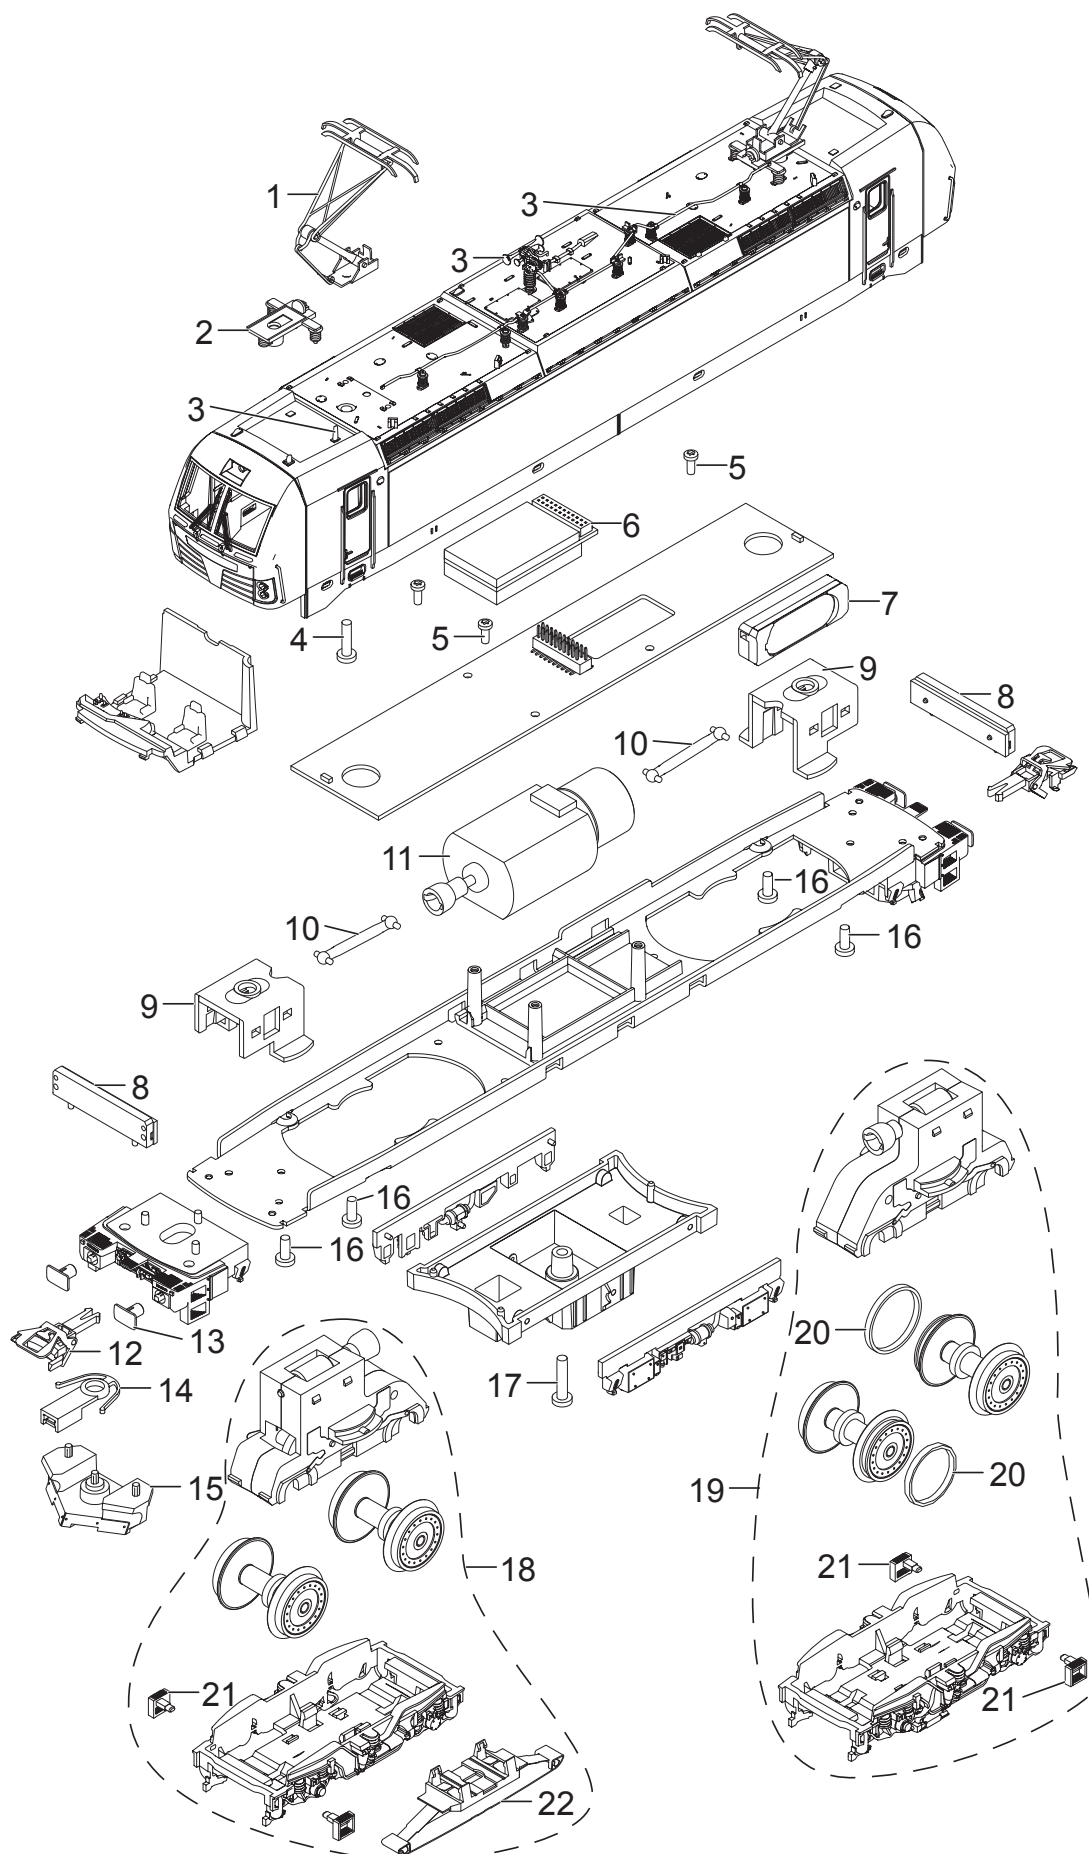

Einzelteile der Lokomotive 36180

Details der Darstellung können von dem Modell abweichen.

Einzelteile der Lokomotive 36180

Lfd. Nr.	Benennung	Bestell-Nr.
1	Stromabnehmer	E116 071
2	Trägerisolation	E204 034
3	Dachaustrüstung	E272 742
4	Schraube	E142 373
5	Schraube	E786 341
6	Decoder	318 729
7	Lautsprecher	E250 212
8	Beleuchtung	E260 689
9	Halteklammer	E264 728
10	Kardanwelle	E301 807
11	Motor	E264 717
12	Kurzkupplung	E701 630
13	Puffer	E277 099
14	Kupplungsschacht	E408 947
15	Schienenräumer	E260 687
16	Schraube	E289 715
17	Schraube	E277 555
18	Treibgestell vorn	E261 244
19	Treibgestell hinten	E261 249
20	Haftreifen	7 153
21	Trittstufen	E272 803
22	Schleifer	E206 370