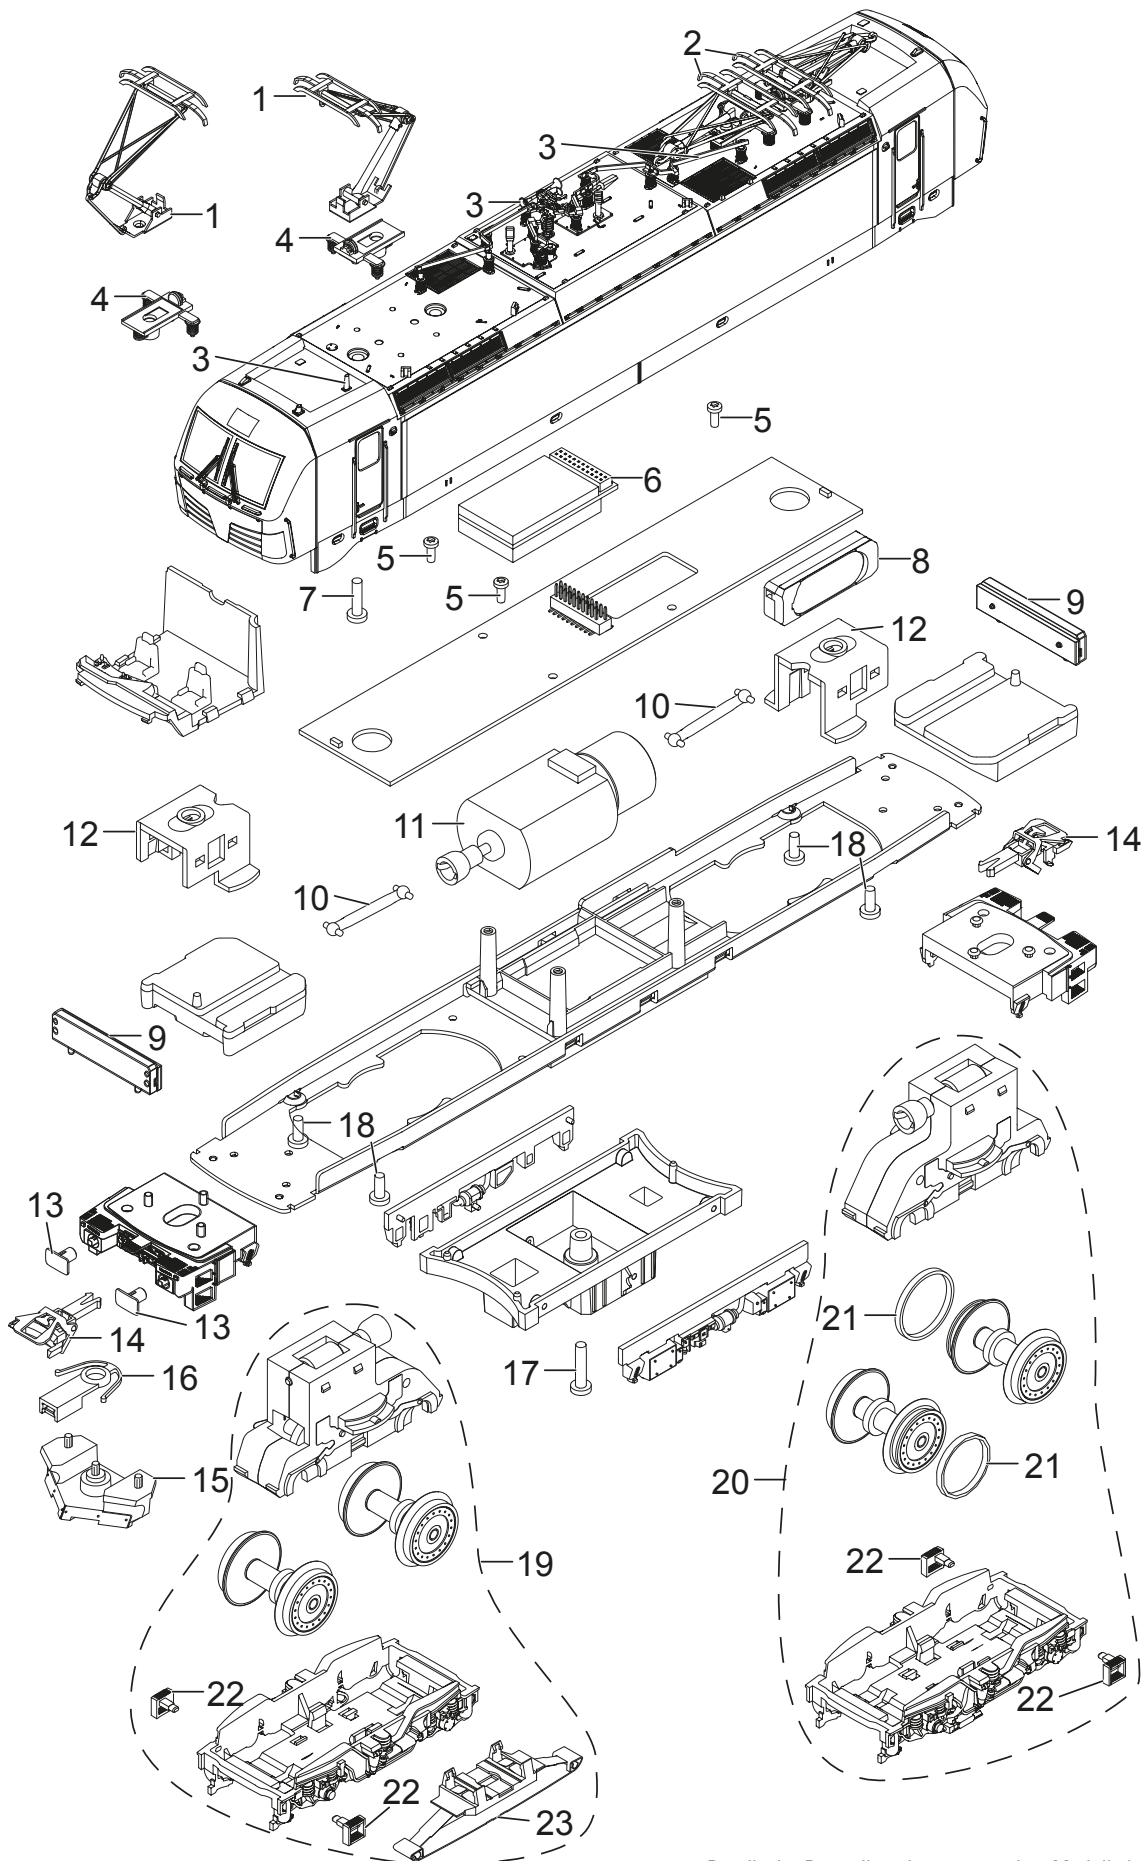

Einzelteile der Lokomotive 36183

Details der Darstellung können von dem Modell abweichen.

Einzelteile der Lokomotive 36183

Lfd. Nr.	Benennung	Bestell-Nr.
1	Stromabnehmer	E116 072
2	Stromabnehmer	E116 071
3	Dachaustrüstung	E293 905
4	Trägerisolation	E204 034
5	Schraube	E786 341
6	Decoder	330 215
7	Schraube	E142 373
8	Lautsprecher	E250 212
9	Beleuchtung	E260 689
10	Kardanwelle	E301 807
11	Motor	E264 717
12	Halteklammer	E264 728
13	Puffer	E277 099
14	Kurzkupplung	E701 630
15	Schienenräumer	E260 687
16	Kupplungsschacht	E408 947
17	Schraube	E277 555
18	Schraube	E289 715
19	Treibgestell vorn	E261 244
20	Treibgestell hinten	E261 249
21	Haftreifen	7 153
22	Trittstufen	E272 803
23	Schleifer	E206 370

Hinweis: Einige Teile werden nur ohne oder mit anderer Farbgebung angeboten.

Teile, die hier nicht aufgeführt sind, können nur im Rahmen einer Reparatur im Märklin Reparatur-Service repariert werden.