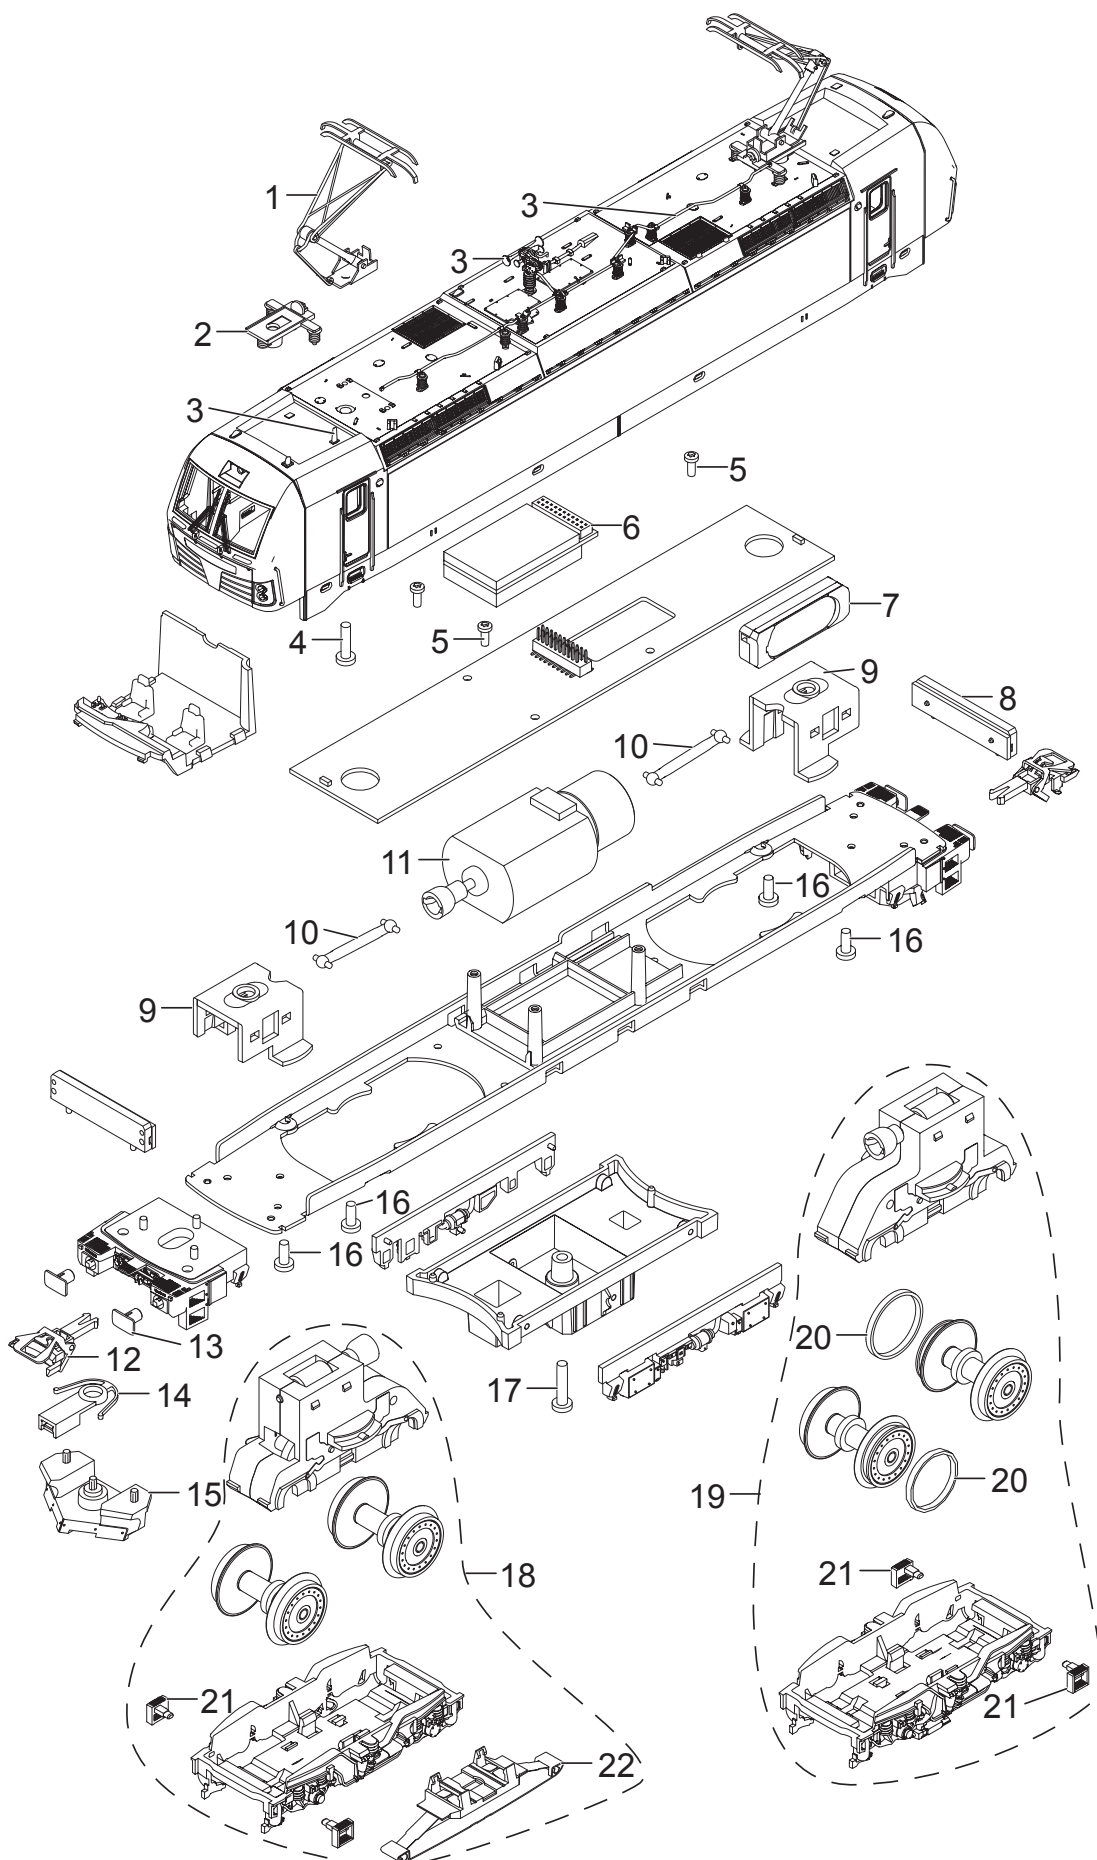

Einzelteile der Lokomotive 36187

Details der Darstellung können von dem Modell abweichen.

Einzelteile der Lokomotive 36187

Lfd. Nr.	Benennung	Bestell-Nr.
1	Stromabnehmer	E116 071
2	Trägerisolation	E204 034
3	Dachaustrüstung	E272 742
4	Schraube	E142 373
5	Schraube	E786 341
6	Decoder	295 427
7	Lautsprecher	E250 212
8	Beleuchtung	E260 689
9	Halteklammer	E264 728
10	Kardanwelle	E301 807
11	Motor	E264 717
12	Kurzkupplung	E701 630
13	Puffer	E558 880
14	Kupplungsschacht	E408 947
15	Schienenräumer	E260 687
16	Schraube	E289 715
17	Schraube	E277 555
18	Treibgestell vorn	E261 244
19	Treibgestell hinten	E261 249
20	Haftreifen	7 153
21	Trittstufen	E272 803
22	Schleifer	E206 370