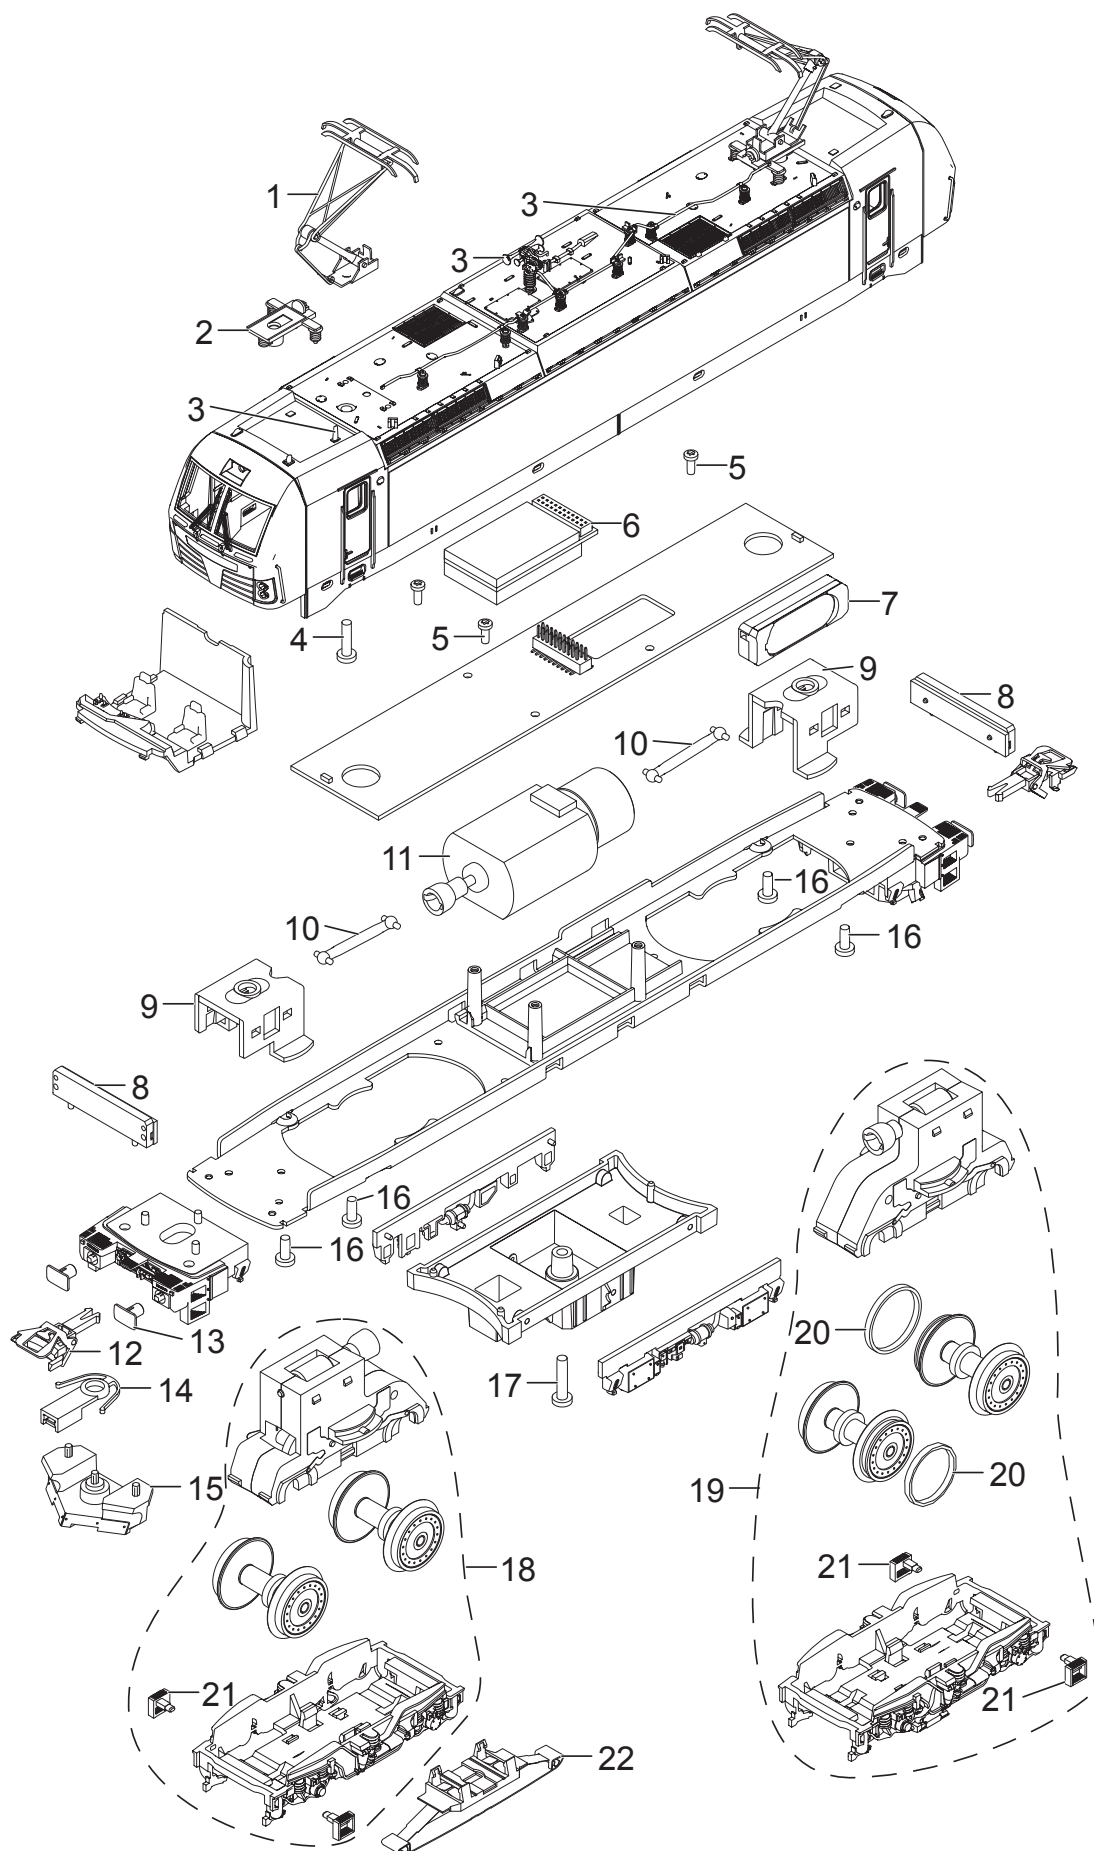

Einzelteile der Lokomotive 36194

Details der Darstellung können von dem Modell abweichen.

Einzelteile der Lokomotive 36194

Lfd. Nr.	Benennung	Bestell-Nr.
1	Stromabnehmer	E116 071
2	Trägerisolation	E204 034
3	Dachaustrüstung	E272 742
4	Schraube	E142 373
5	Schraube	E786 341
6	Decoder	289 999
7	Lautsprecher	E250 212
8	Beleuchtung	E260 689
9	Halteklammer	E264 728
10	Kardanwelle	E301 807
11	Motor	E264 717
12	Kurzkupplung	E701 630
13	Puffer	E558 880
14	Kupplungsschacht	E408 947
15	Schienenräumer	E260 687
16	Schraube	E289 715
17	Schraube	E277 555
18	Treibgestell vorn	E261 244
19	Treibgestell hinten	E261 249
20	Haftreifen	7 153
21	Trittstufen	E272 803
22	Schleifer	E206 370