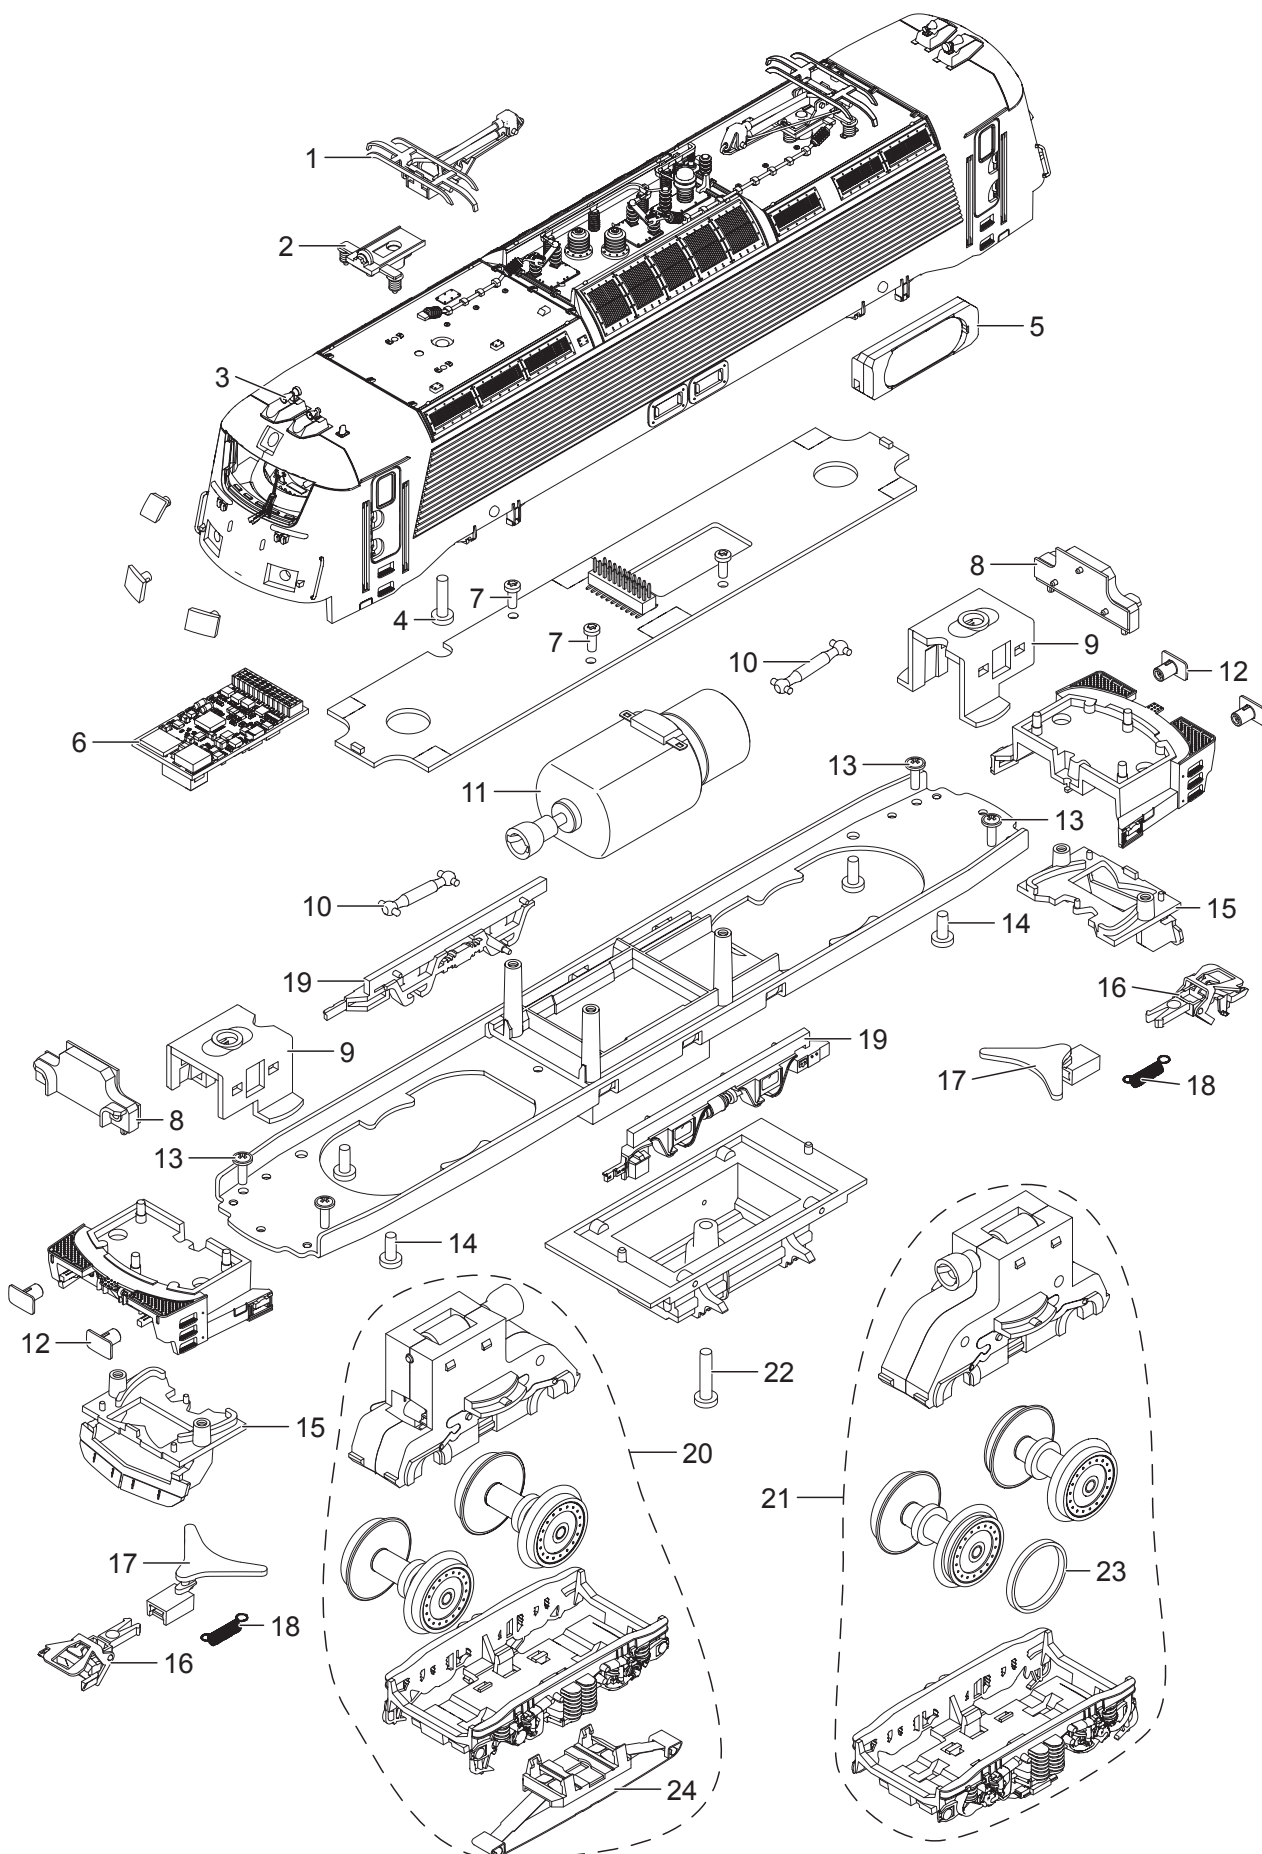

# Einzelteile der Lokomotive 36202

Details der Darstellung können von dem Modell abweichen.

# Einzelteile der Lokomotive 36202

Lfd. Nr.	Benennung	Bestell-Nr.
1	Einarm-Stromabnehmer	E610 677
2	Trägerisolation	E204 034
3	Signalhörner, Antenne	E296 895
4	Schraube	E142 373
5	Lautsprecher	E250 212
6	Decoder	289 723
7	Schraube	E786 341
8	Beleuchtungseinheit	E289 717
9	Halteklammer	E264 728
10	Kardanwelle	E104 432
11	Motor	E271 373
12	Puffer	E276 116
13	Schraube	E786 490
14	Schraube	E786 750
15	Schienenräumer	E288 632
16	Kurzkupplung	E701 630
17	Kupplungsdeichsel	E204 015
18	Schaltschieberfeder	7 194
19	Geräteattrappe links + rechts	E296 897
20	Treibgestell vorn	E286 251
21	Treibgestell hinten	E288 627
22	Schraube	E264 733
23	Haftreifen	7 153
24	Schleifer	E128 239