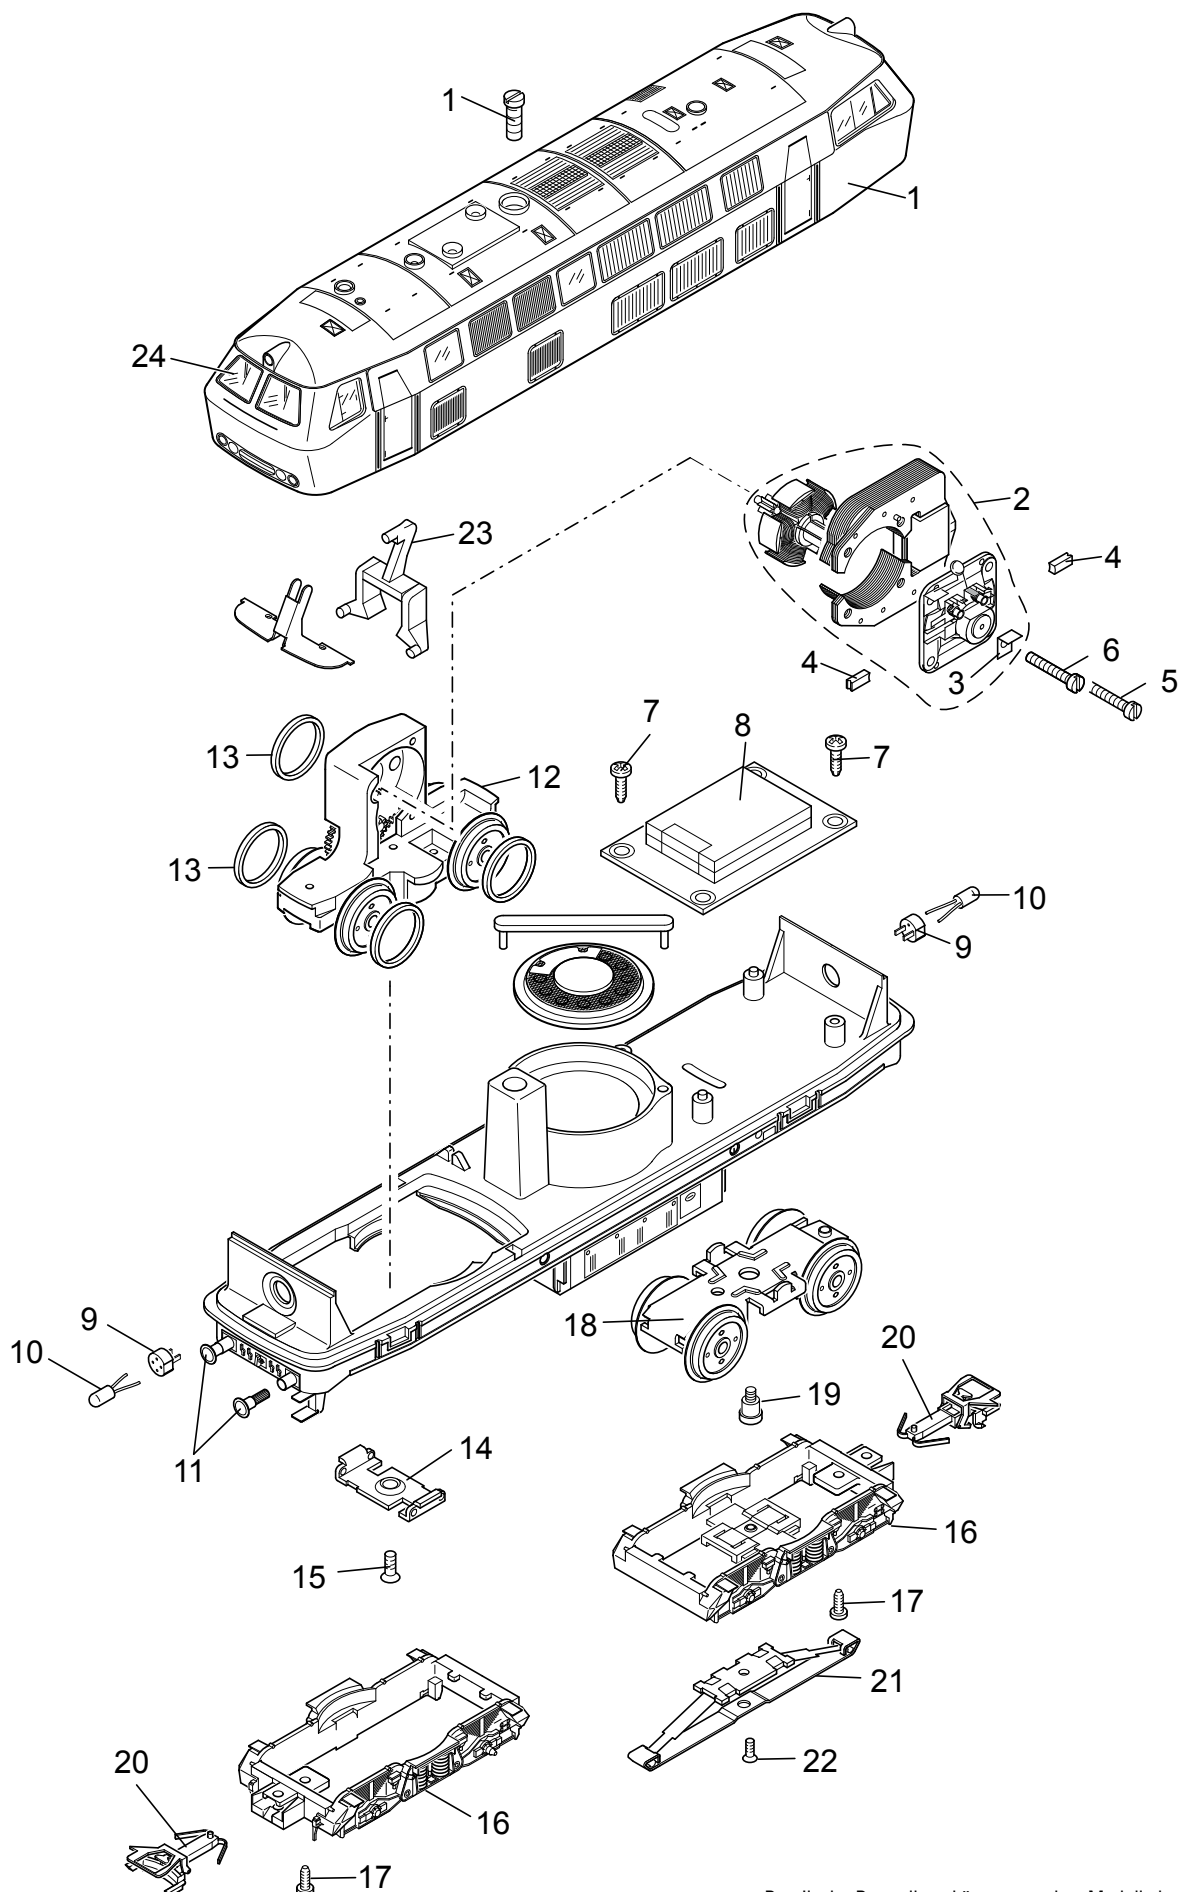

Einzelteile der Lokomotiven 36216

Details der Darstellung können von dem Modell abweichen

Einzelteile der Lokomotiven 36216

Lfd. Nr.	Benennung	Bestell-Nr.
1	Schraube	E751 510
2	Motor	E165 841
3	Lötfahne	E231 470
4	Motorbürsten	E601 460
5	Schraube	E785 120
6	Schraube	E785 140
7	Schraube	E786 750
8	Decoder	E125 599
9	Steckfassung	E604 180
10	Glühlampe	E610 080
11	Puffer	E761 710
12	Treibgestell	E415 670
13	Haftreifen	7 154
14	Stützblech	E214 620
15	Schraube	E786 190
16	Drehgestellrahmen	E243 852
17	Schraube	E785 070
18	Drehgestell	E390 980
19	Schraube	E753 510
20	Kupplung	E263 730
21	Schleifer	7 164
22	Schraube	E786 790
23	Lichtkörper	E225 630
24	Fenster	E397 070

Hinweis: Einige Teile werden nur ohne oder mit anderer Farbgebung angeboten.
Teile, die hier nicht aufgeführt sind, können nur im Rahmen einer Reparatur im Märklin-Reparatur-Service repariert werden.