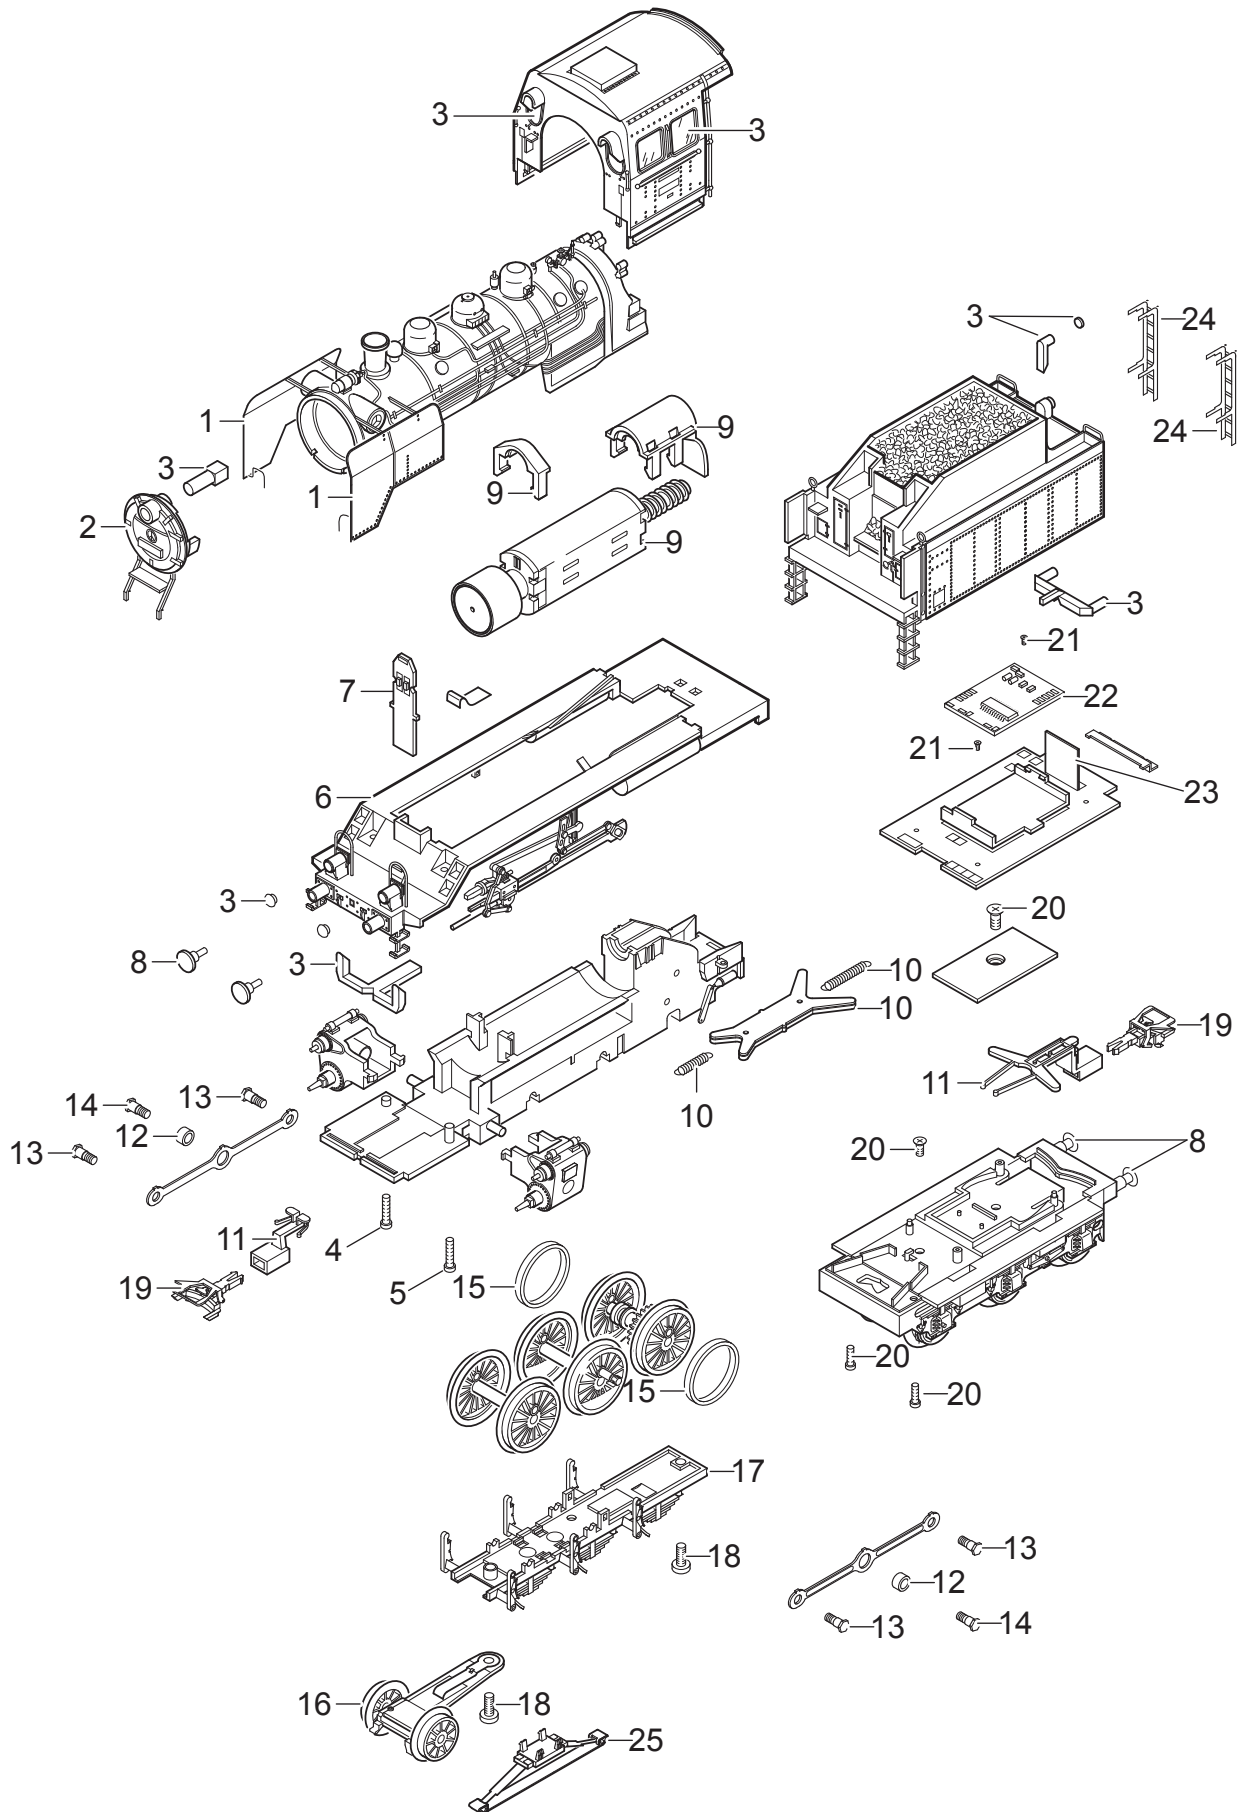

Einzelteile der Lokomotive 36246

Details der Darstellung können von dem Modell abweichen

Einzelteile der Lokomotive 36246

Lfd. Nr.	Benennung	Bestell-Nr.
1	Windleitbleche	E290 233
2	Rauchkammertür	E281 161
3	Glasteile	E135 875
4	Schraube	E129 362
5	Schraube	E164 473
6	Umlauf	E253 243
7	Beleuchtungseinheit	E135 868
8	Puffer	E177 755
9	Motor mit Abdeckung	E190 778
10	Kupplungsdeichsel	E135 880
11	Deichseln	E190 779
12	Scheibe	E129 453
13	Schraube	E129 451
14	Schraube	E129 450
15	Haftreifen	7 153
16	Vorlauf	E177 743
17	Bremsatrappe	E129 419
18	Schraube	E128 934
19	Kupplung	E701 630
20	Schraube	E129 363
21	Schraube	E129 477
22	Decoder	281 167
23	Beleuchtungseinheit	E129 478
24	Leiter links +rechts	E253 244
25	Schleifer	E225 647
	Lautsprecher	E175 050