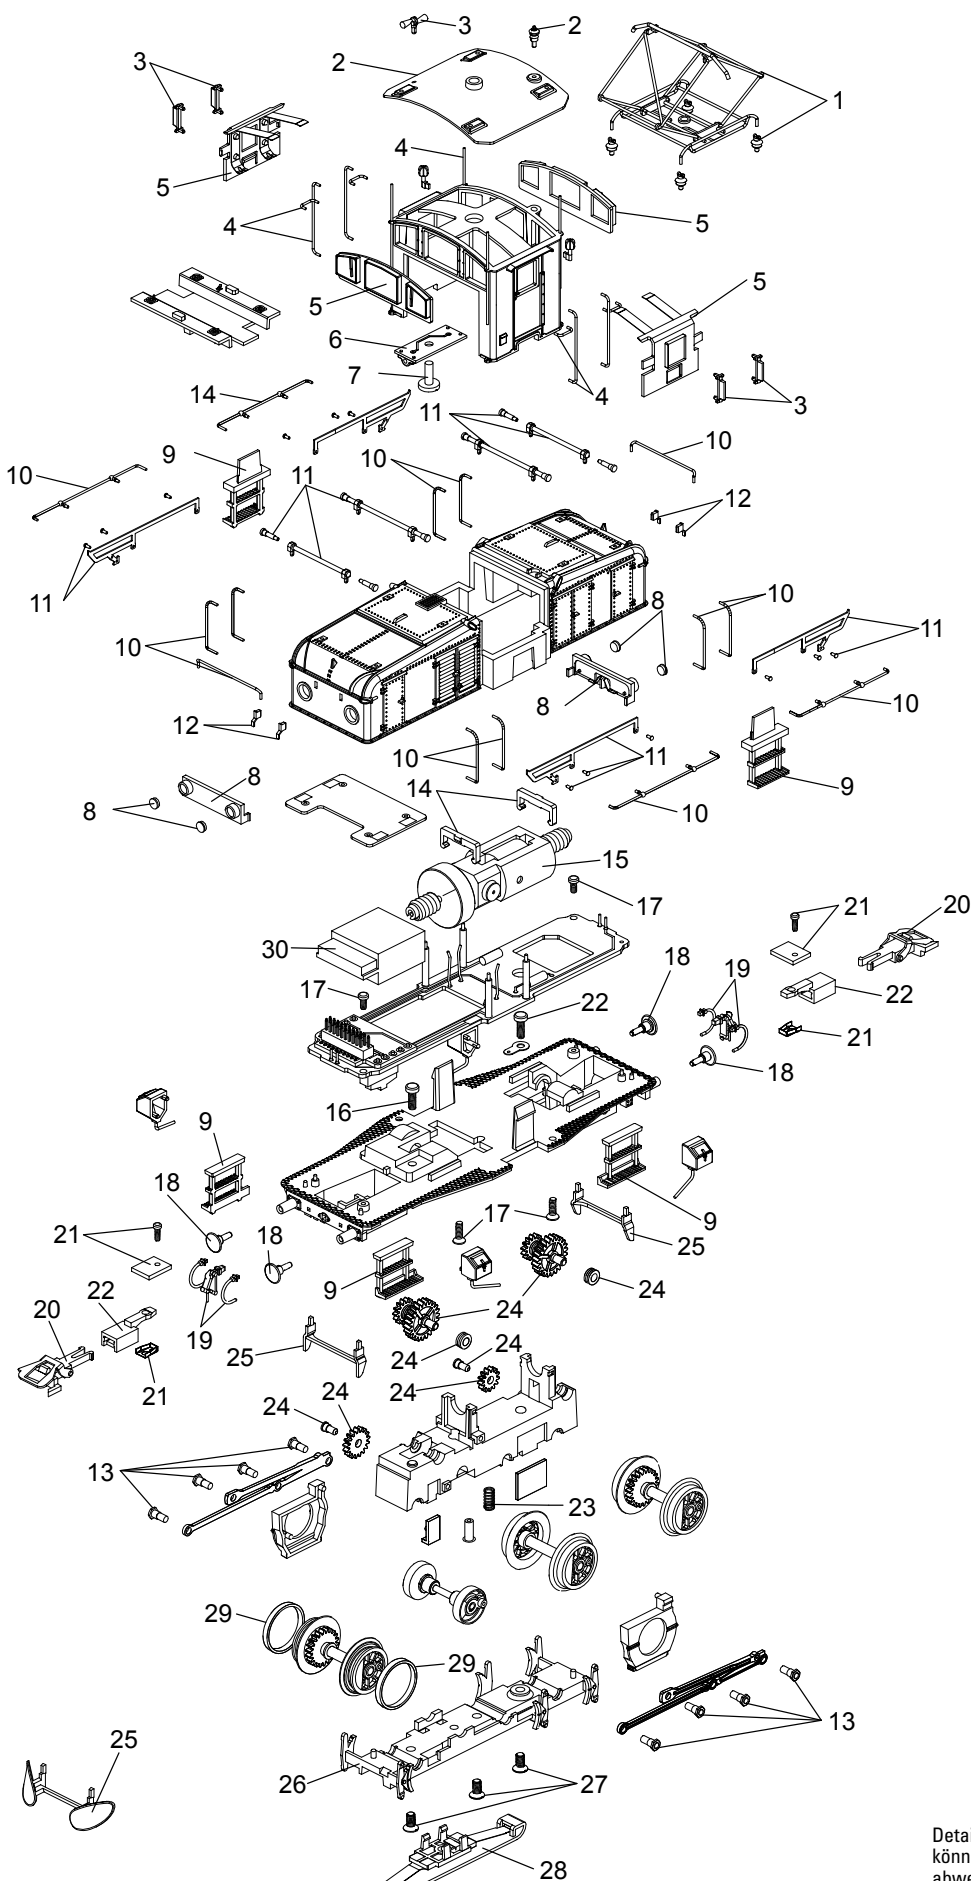

Einzelteile der Lokomotiven 36334

Details der Darstellung
können von dem Modell
abweichen.

Einzelteile der Lokomotiven 36334

Lfd. Nr.	Benennung	Bestell-Nr.
1	Stromabnehmer mit Isolatoren	E318 572
2	Dach	E190 365
3	Kleinteile-Führerhaus	E116 216
4	Handstangen-Führerhaus	E235 035
5	Fenster	E235 036
6	Leiterplatte Führerhaus	E314 356
7	Schraube	E318 578
8	Lampe Lokgehäuse	E198 851
9	Treppen	E194 542
10	Griffstangen	E235 037
11	Laufschienen	E235 038
12	Kleinteile-Vorbau	E116 224
13	Schraube	E311 689
14	Motorhalter	E22 4127 00
15	Motor	E311 622
16	Schraube	E321 098
17	Schraube	E101 062
18	Puffer	E194 545
19	Haken u. Bremsleitungen	E32 2551 30
20	Kurzkupplung	E701 630
21	Kupplung	E311 709
22	Kupplungshalter	E311 642
23	Druckfeder	E214 330
24	Zahnräder, Bolzen, Buchsen	E185 240
25	Schienenräumer	E185 239
26	Achsabdeckung	E314 298
27	Schraube	E321 287
28	Schleifer	E306 328
29	Haftreifen	7 154
30	Decoder	198 734
	Zugvorricht. Bremsleitung	E311 711

Hinweis: Einige Teile werden nur ohne oder mit anderer Farbgebung angeboten.

Teile, die hier nicht aufgeführt sind, können nur im Rahmen einer Reparatur im Märklin-Reparatur-Service repariert werden.