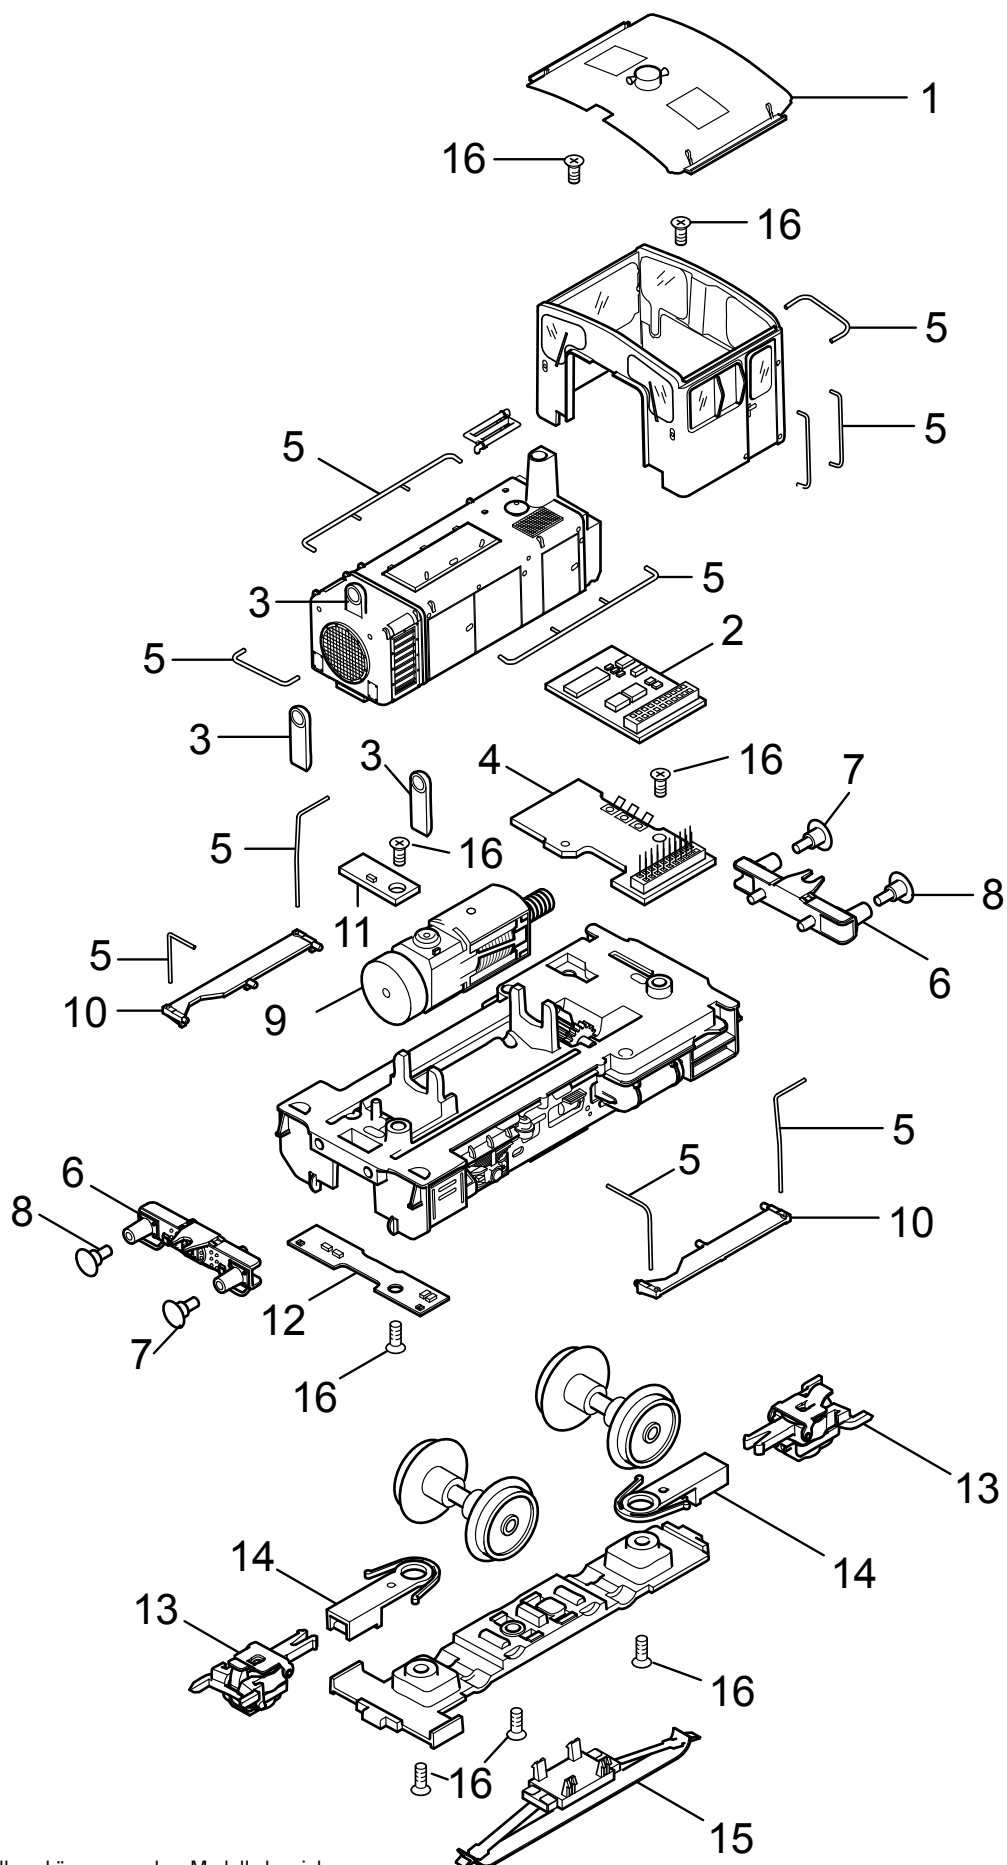

# Einzelteile der Lokomotive 36343

Details der Darstellung können von dem Modell abweichen.

# Einzelteile der Lokomotive 36343

---

Lfd. Nr.	Benennung	Bestell-Nr.
1	Dach	E188 319
2	Decoder	182 601
3	Lichtkörper	E182 423
4	Leiterplatte	E162 346
5	Griffstangen	E180 464
6	Pufferbohle	E162 318
7	Puffer flach	E123 252
8	Puffer rund	E144 353
9	Motorkpl.	E180 465
10	Laufroste	E180 467
11	Leiterplatte Beleuchtung vorne oben	E162 345
12	Leiterplatte Beleuchtung vorne unten	E162 344
	Leiterplatte Beleuchtung hinten	E162 473
13	Telexkupplung	E117 993
14	Kupplungsschacht	E162 320
15	Schleifer	E144 133
16	Schraube	E786 790
	Haken	E282 390
	Bremsleitung	E12 5149 00