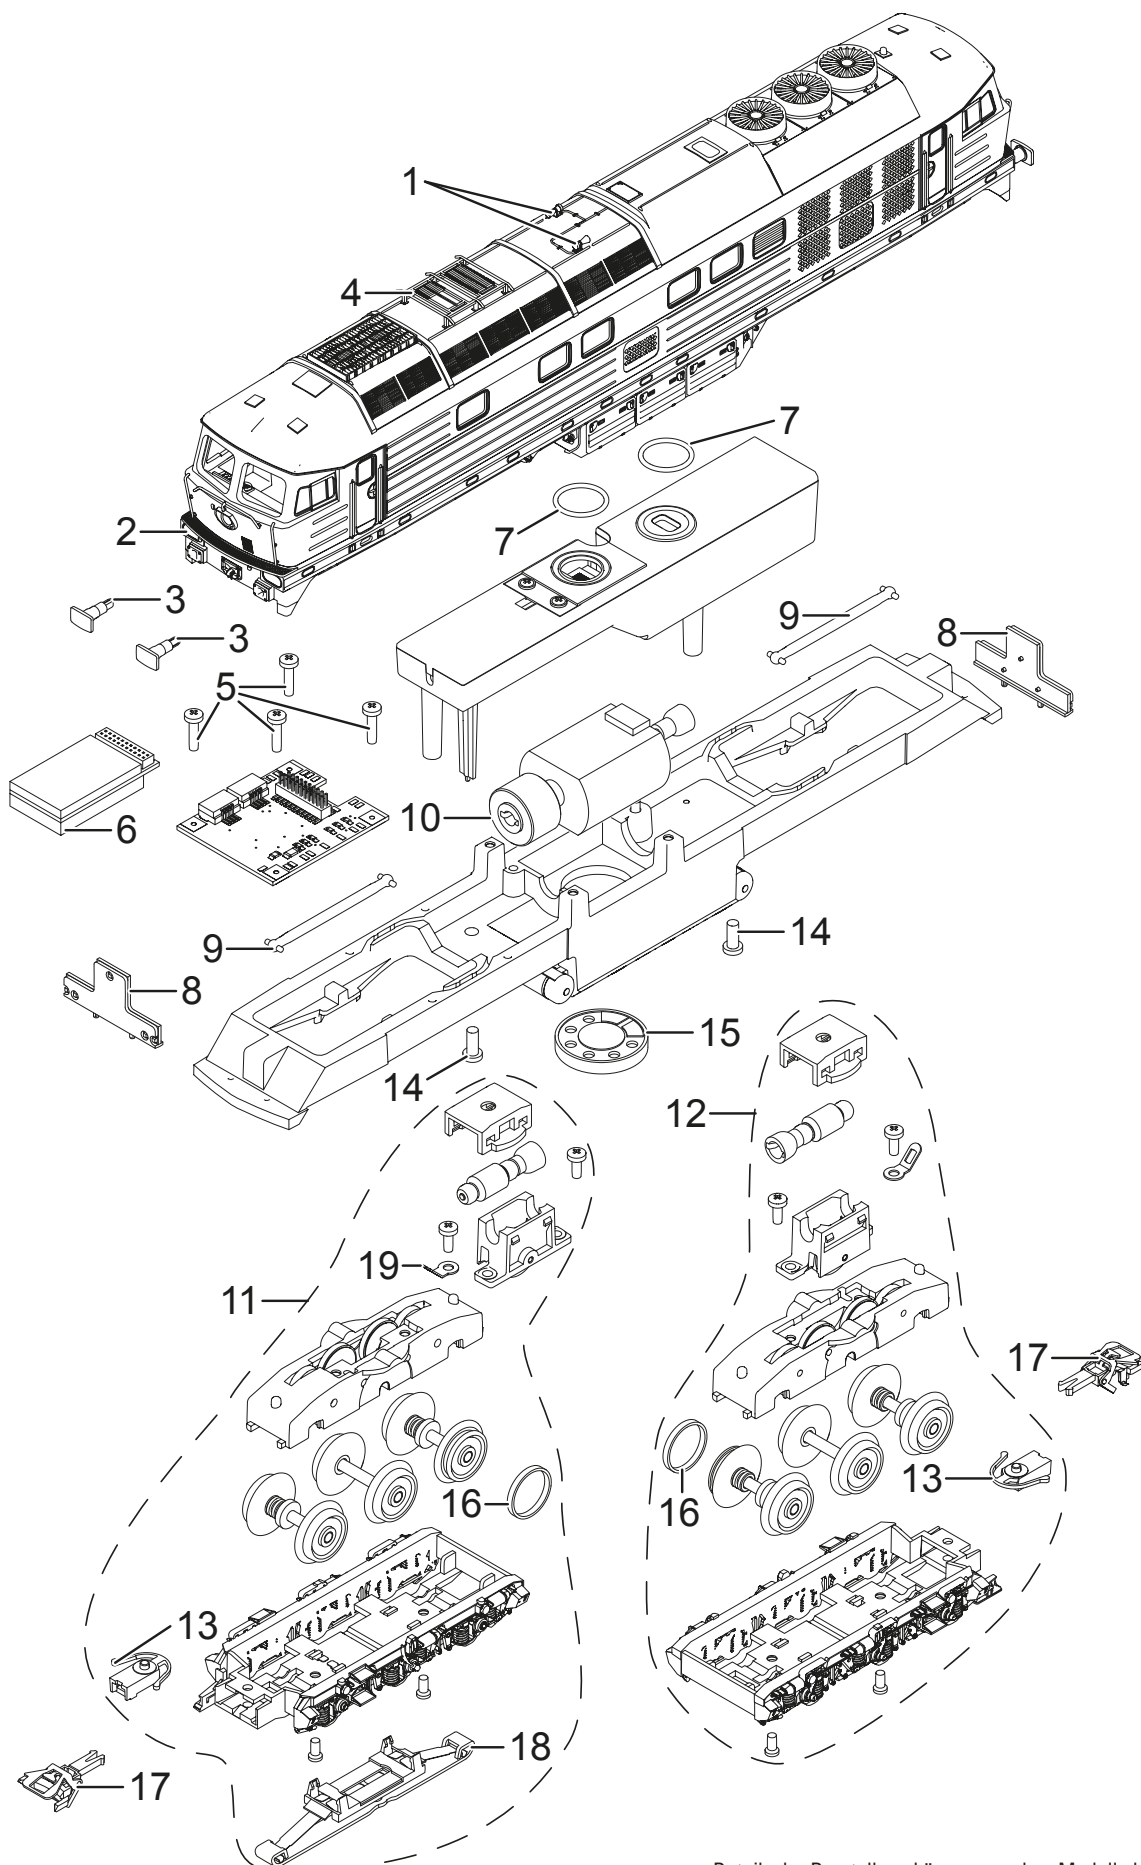

# Einzelteile der Lokomotive 36431

Details der Darstellung können von dem Modell abweichen.

# Einzelteile der Lokomotive 36431

Lfd. Nr.	Benennung	Bestell-Nr.
1	Signalhorn,groß	E410 138
2	Lichtkörper	E256 251
3	Puffer	E123 694
4	Geräteattrappe	E283 962
5	Schraube	E786 750
6	Decoder	284 273
7	O-Ring 3/8"	E297 238
7	O-Ring 1/2"	E297 239
8	Beleuchtungseinheit	E248 786
9	Kardanwelle	E119 658
10	Motor	E408 905
11	Treibgestell vorne	E289 244
12	Treibgestell hinten	E289 246
13	Kupplungsdeichsel	E101 975
14	Schraube	E756 260
15	Lautsprecher	E182 576
16	Haftreifen	7 154
17	Kurzkupplung	E701 630
18	Schleifer	E226 495
19	Lötfahne	E703 510
	Verschlussstopfen	E320 931