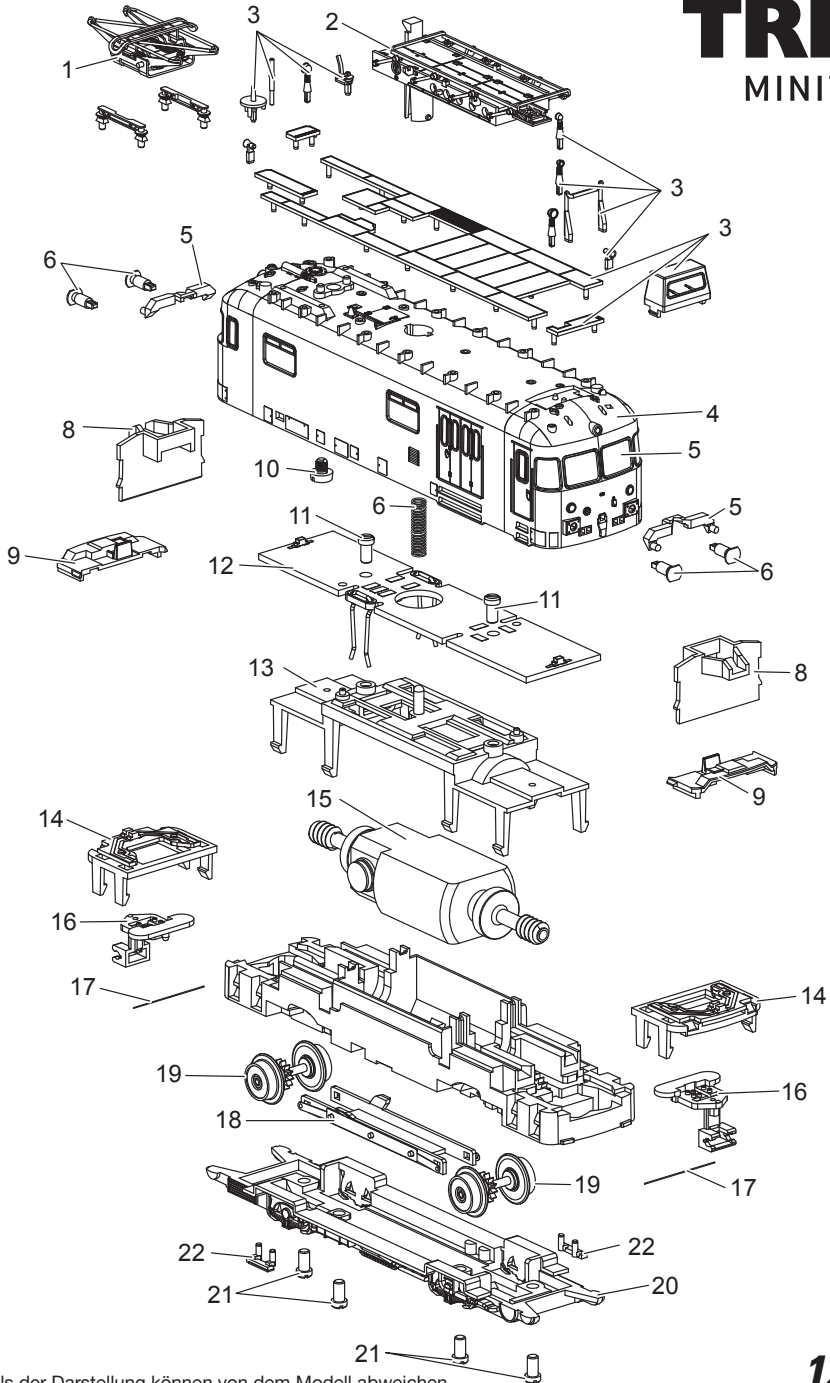

TRIX

MINITRIX

Details der Darstellung können von dem Modell abweichen

12465

1	Dachstromabnehmer	306 225
2	Arbeitsbühne komplett	157 250
3	Sortiment Steckteile	157 499
4	Aufbau mit Fenstern	157 500
5	Sortiment-Glasteile	142 554
6	Puffer	110 539
7	Druckfeder	131 224
8	Führerstand	110 247
9	Lichtabdeckung	133 484
10	Zylinderschraube	19 8002 28
11	Senkschraube	101 062
12	Decoder	133 492
13	Motorhalter	142 982
14	Beleuchtungsplatine	110 264
15	Motor	110 277
16	Kupplungstraeger	110 262
17	Federstab	15 0987 00
18	Schleiferplatte	110 267
19	Radsatz	110 273
20	Achshalter	110 281
21	Zylinderschraube	19 7099 28
22	Indusi	110 540
	Steckteile Haken u.Leiter	151 582