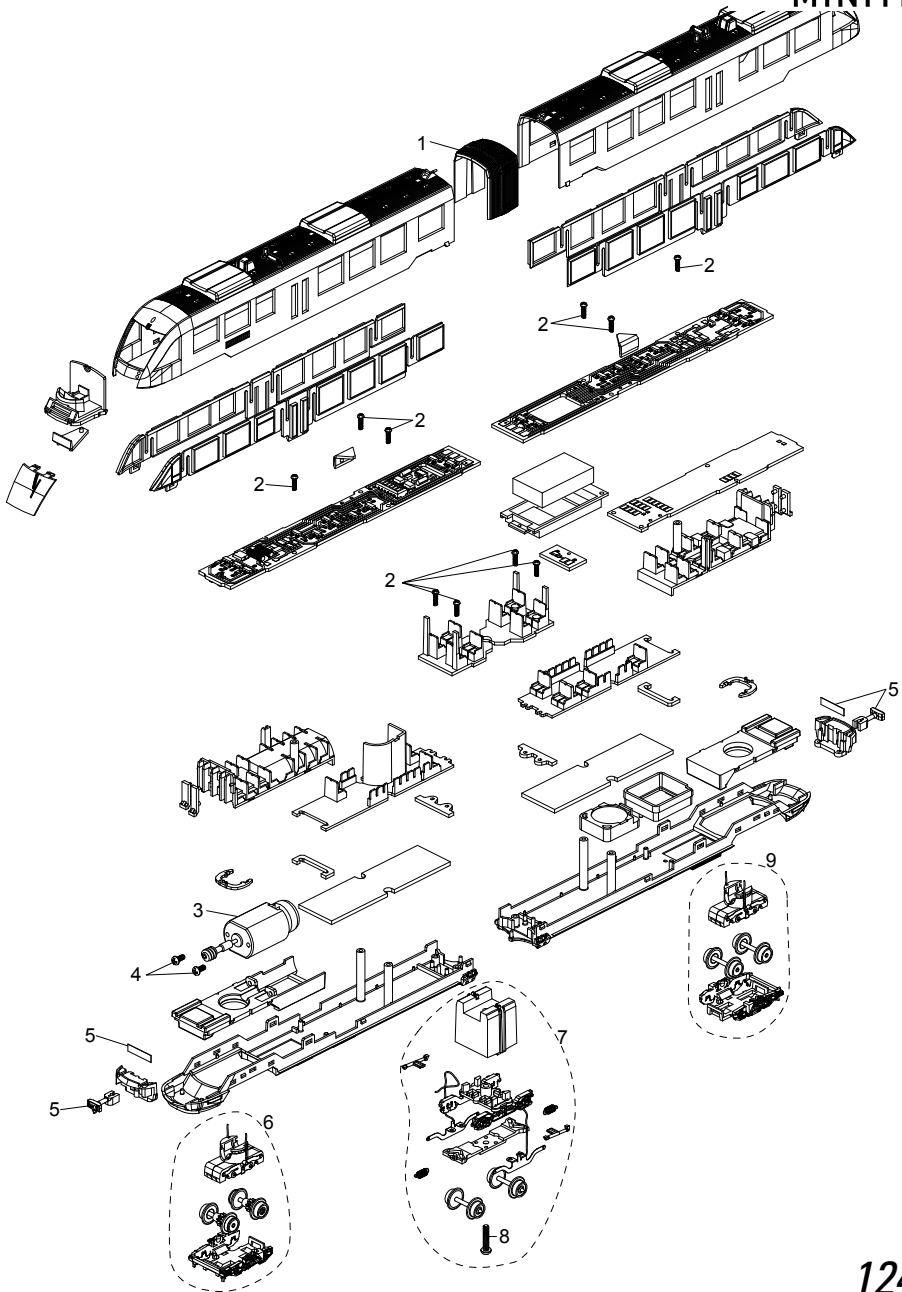

TRIX

MINITRIX

Details der Darstellung können von dem Modell abweichen.

12472

1	Faltenbalg	E128 492
2	Schraube	E122 656
3	Motor	E123 277
4	Schraube	E122 718
5	Sort.-Kupplung	E135 458
6	Drehgestell, vorne	E122 738
7	Drehgestell, mitte	E122 739
8	Schraube	E122 719
9	Drehgestell, hinten	E122 741

Hinweis: Einige Teile werden nur ohne oder mit anderer Farbgebung angeboten.

Teile, die hier nicht aufgeführt sind, können nur im Rahmen einer Reparatur im Märklin Reparatur-Service repariert werden.