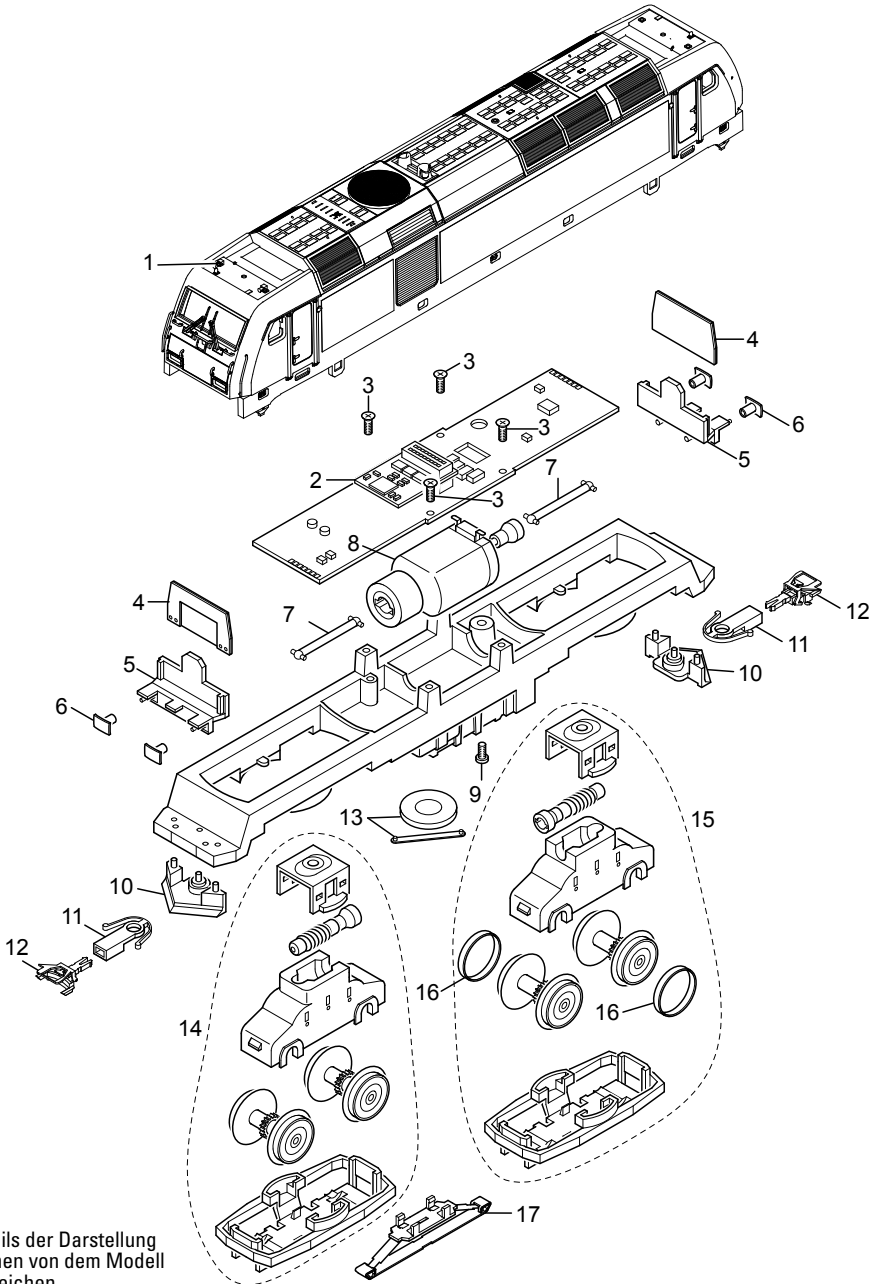

# Einzelteile der Lokomotive 36645

**märklin**  
H0

Details der Darstellung  
können von dem Modell  
abweichen

# Einzelteile der Lokomotive 36645

Lfd. Nr.	Benennung	Bestell-Nr.
1	Antenne, Signalhörner	E249 014
2	Decoder	246 937
3	Schraube	E786 750
4	Beleuchtungseinheit	E190 372
5	Pufferbohle	E132 922
6	Puffer	E203 618
7	Kardanwelle	E408 929
8	Motor	E408 905
9	Schraube	E650 195
10	Schienenräumer	E408 932
11	Kupplungsschacht	E408 947
12	Kurzkupplung	E701 630
13	Lautsprecher	E239 882
14	Antriebseinheit vorn	E167 074
15	Antriebseinheit hinten	E167 075
16	Haftreifen	7 153
17	Schleifer	E206 370