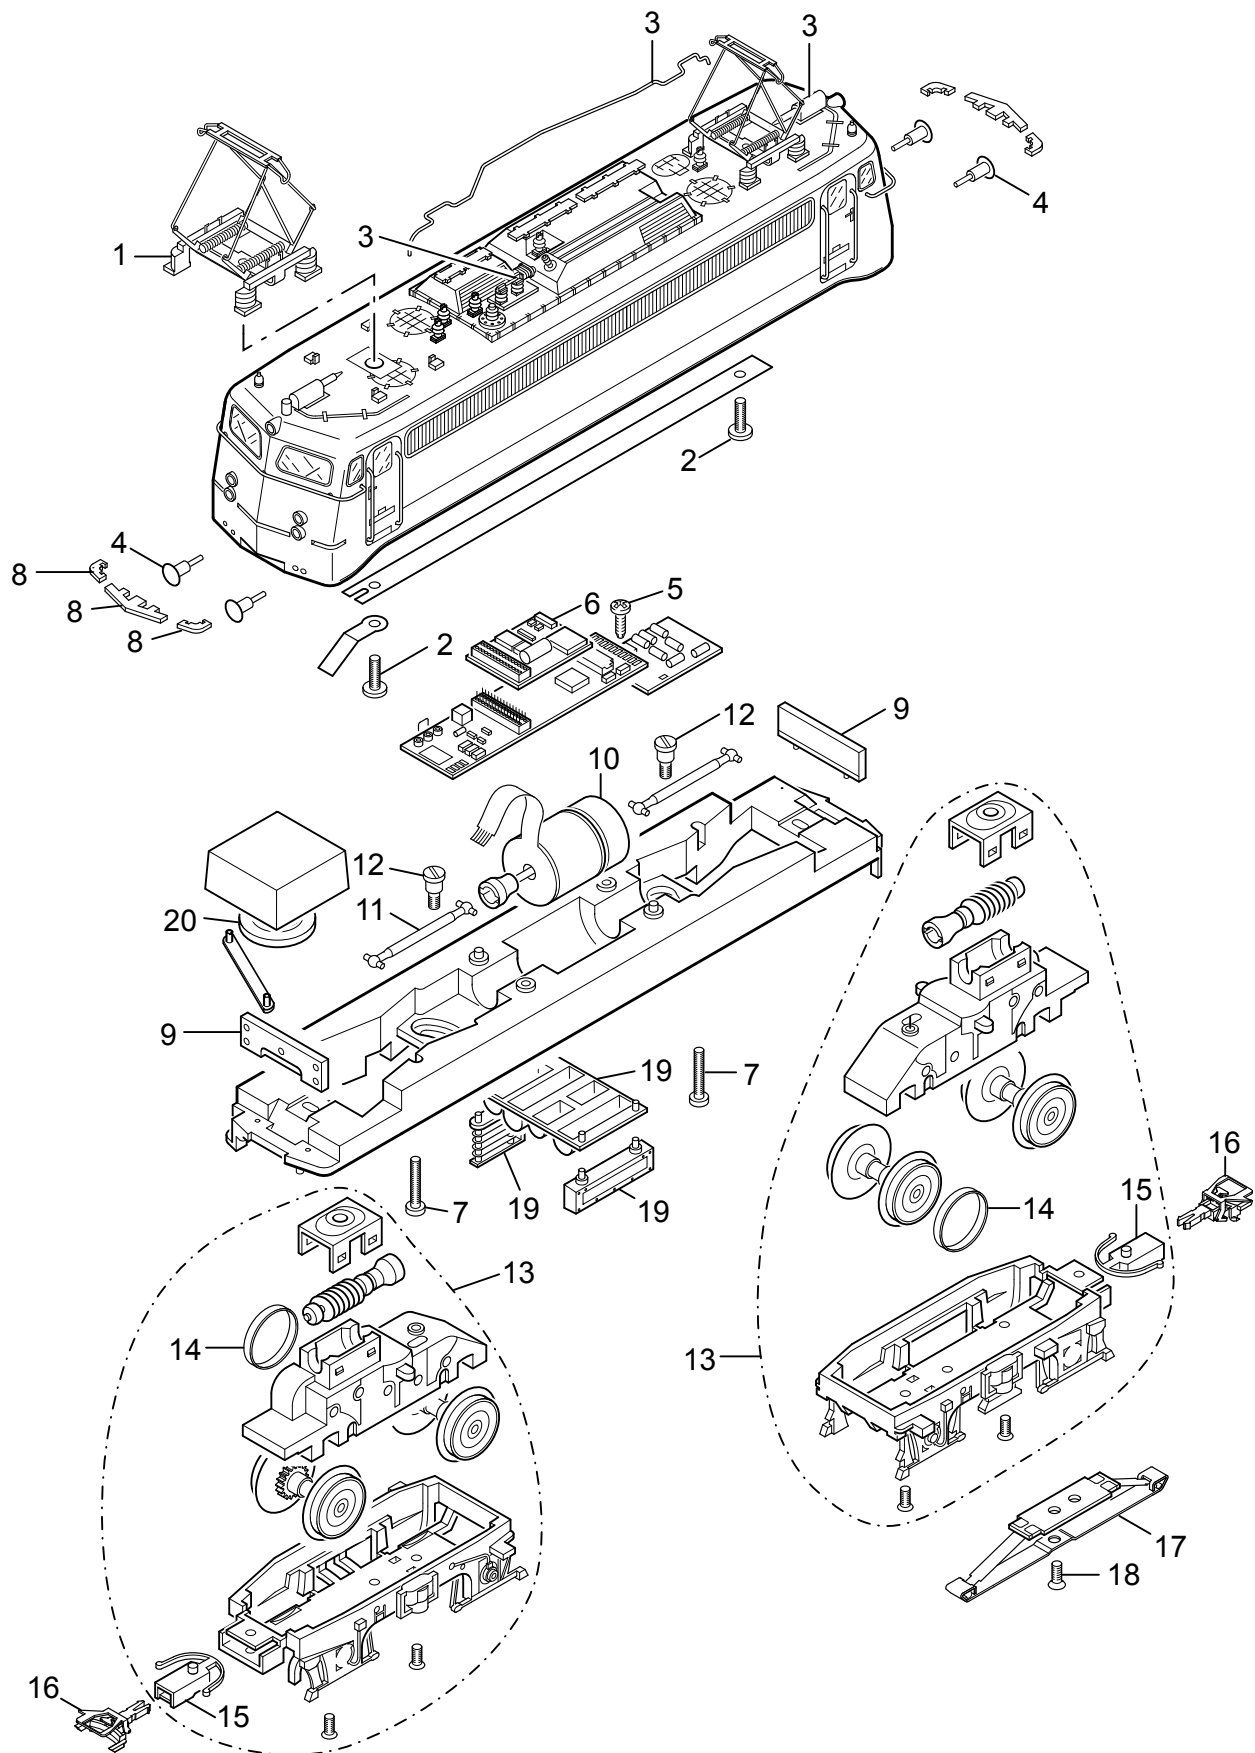

# Einzelteile der Lokomotive 37106

Details der Darstellung können von dem Modell abweichen

# Einzelteile der Lokomotive 37106

---

Lfd. Nr.	Benennung	Bestell-Nr.
1	Dachstomabnehmer	E220 433
2	Zylinderschraube	E785 340
3	Dachaustrüstung	E111 664
4	Puffer flach	E123 252
	Puffer rund	E761 720
5	Linsenschraube	E786 870
6	Decoder	169 341
7	Linsenschraube	E786 750
8	Trittbretter	E127 041
9	Leiterplatte	E132 288
10	Motor	E154 000
11	Kardanwelle	E411 243
12	Zylinderschraube	E753 030
13	Antriebseinheit	E165 570
14	Haftreifen	07 153
15	Deichsel	E101 975
16	Kupplung	E701 630
17	Schleifer	07 185
18	Senkschraube	E786 790
19	Kasten, Kühler, Attrappe	E186 713
20	Lautsprecher	E187 268
	Bremsleitungen	E12 5149 00
	Schraubenkupplung	E282 310
	Kupplungsschlauch	E100 360