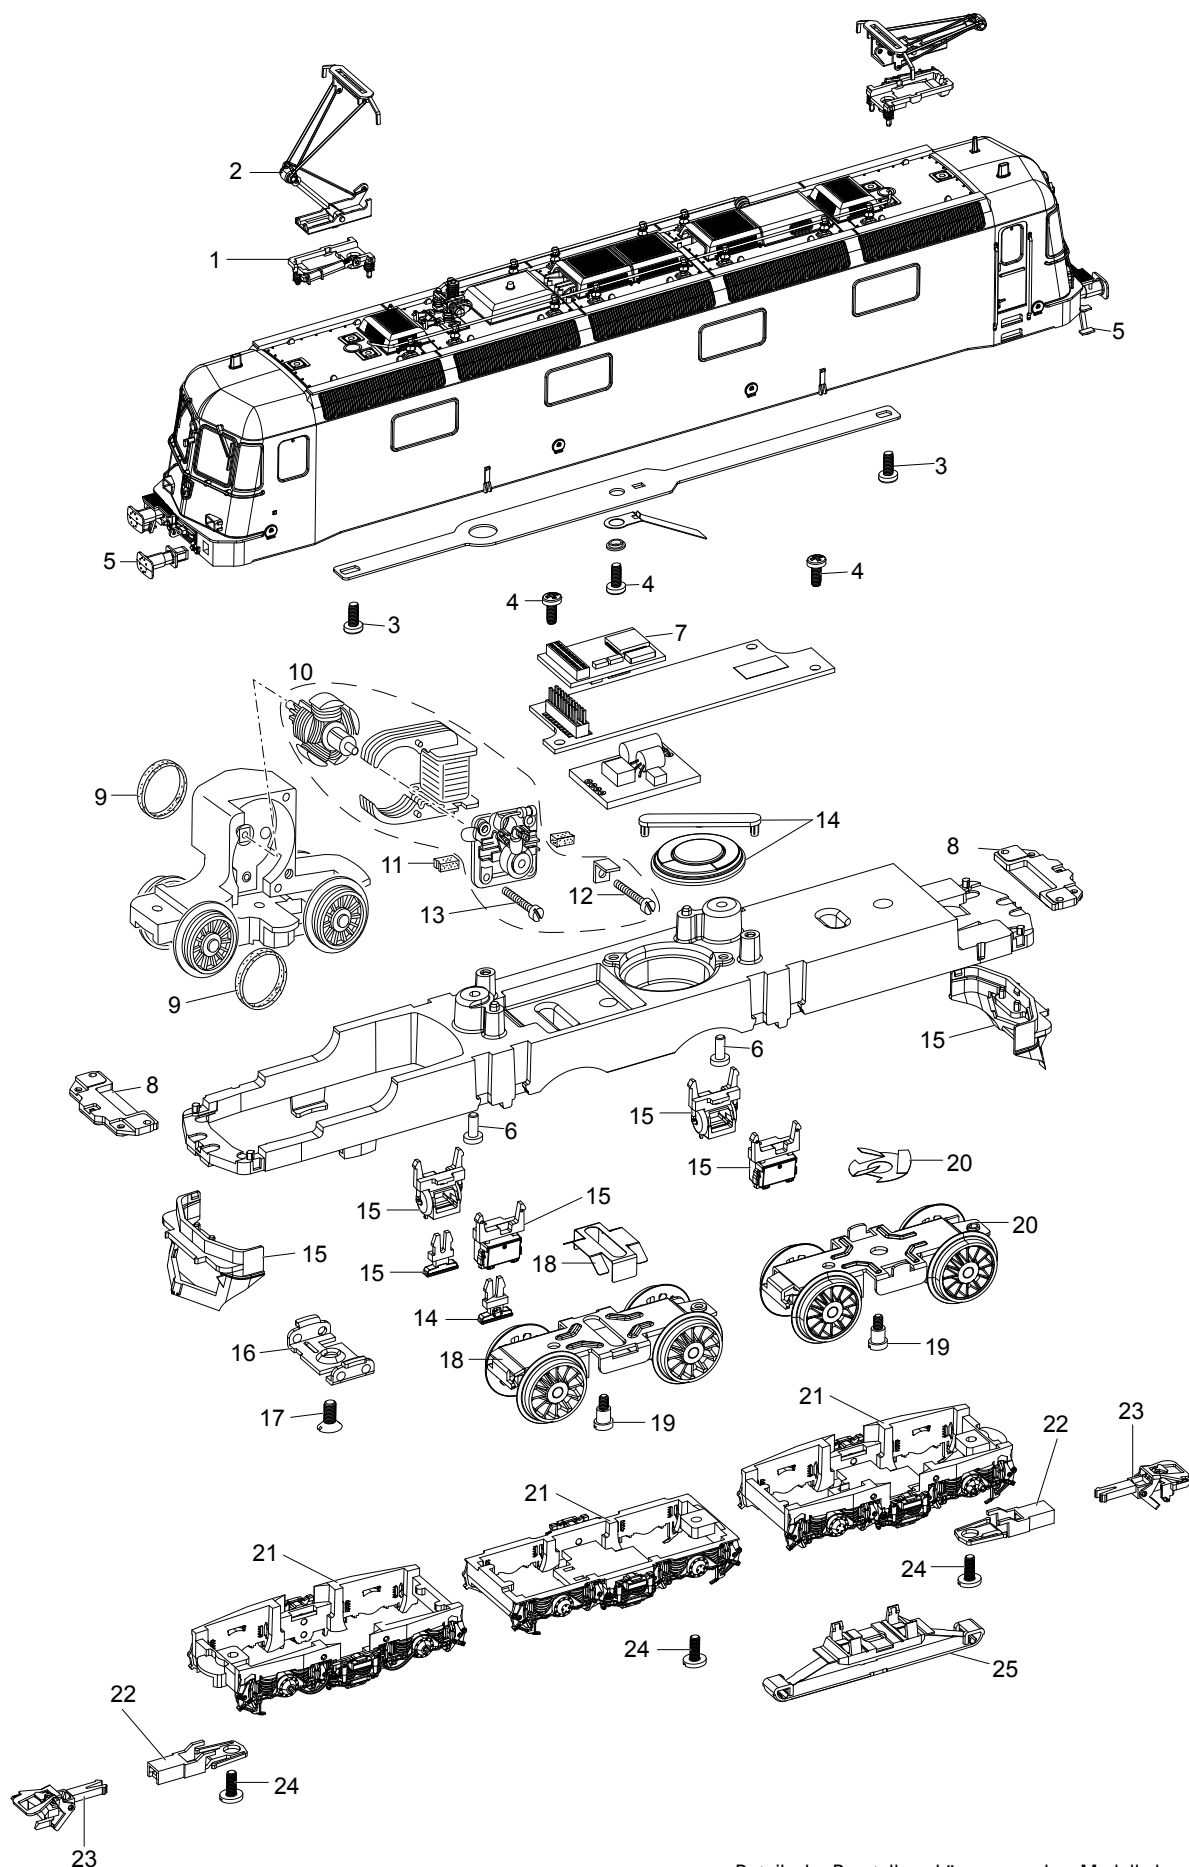

Einzelteile der Lokomotive 37325

Details der Darstellung können von dem Modell abweichen.

Einzelteile der Lokomotive 37325

Lfd. Nr.	Benennung	Bestell-Nr.
1	Trägerisolation	E489 620
2	Einholm Stromabnehmer	E162 508
3	Schraube	E750 250
4	Schraube	E786 750
5	Steckteile	E176 160
6	Schraube	E785 070
7	Decoder	253 537
8	Beleuchtungseinheit	E154 574
9	Haftreifen	7 153
10	Motor	E165 841
11	Motorbürsten	E601 460
12	Schraube	E785 140
13	Schraube	E785 120
14	Lautsprecher	E182 576
15	Steckteile	E166 207
16	Stützblech	E214 620
17	Schraube	E786 190
18	Drehgestell	E192 578
19	Schraube	E753 510
20	Drehgestell	E192 579
21	Drehgestellblende	E190 936
22	Kupplungsdeichsel	E138 471
23	Kurzkupplung	E701 630
24	Schraube	E750 200
25	Schleifer	E206 370
	Pfeife	E239 990
	Verkleidung	E491 370

Hinweis: Einige Teile werden nur ohne oder mit anderer Farbgebung angeboten.

Teile, die hier nicht aufgeführt sind, können nur im Rahmen einer Reparatur im Märklin Reparatur-Service repariert werden.