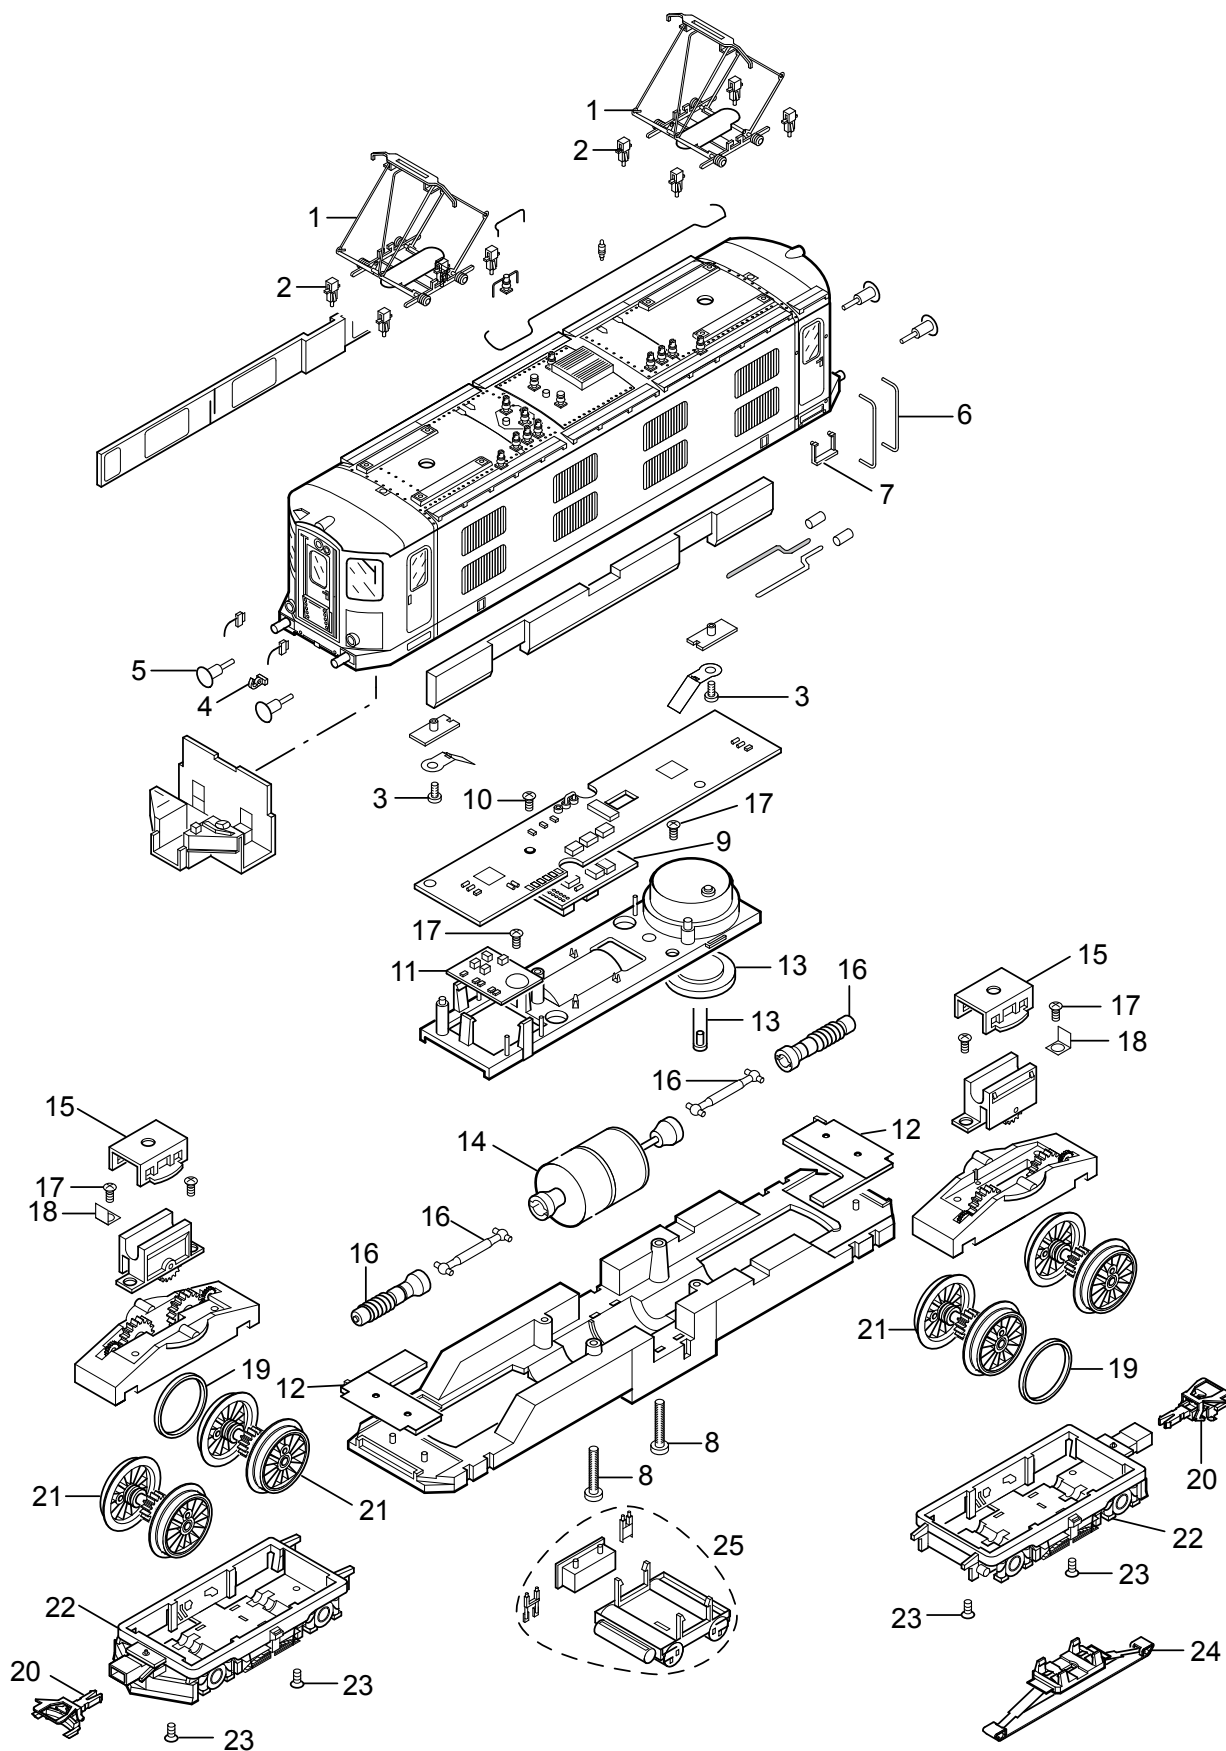

Einzelteile der Lokomotive 37045

Einzelteile der Lokomotive 37045

Lfd. Nr.	Benennung	Bestell-Nr.
1	Scherenstromabnehmer	E127 816
2	Stütze	E278 130
3	Schraube	E786 880
4	Haken	E282 390
5	Puffer rund	E144 353
	Puffer flach	E123 252
6	Griffstange	E104 439
7	Tritt	E127 776
8	Schraube	E786 430
9	Decoder	191 465
10	Schraube	E786 340
11	Leiterplatte Sound	E115 555
12	Stirnbeleuchtung	E124 999
13	Lautsprecher	E192 516
14	Motor	E148 297
15	Halteklammer	E230 561
16	Wellen	E192 517
17	Schraube	E786 750
18	Lötfahne	E231 470
19	Haftreifen	7 154
20	Kurzkupplung	E701 630
21	Treibradsätze	E192 521
22	Drehgestellblende	E192 525
23	Schraube	E786 790
24	Schleifer	E206 370
25	Steckteile Lokunterteil	E192 527