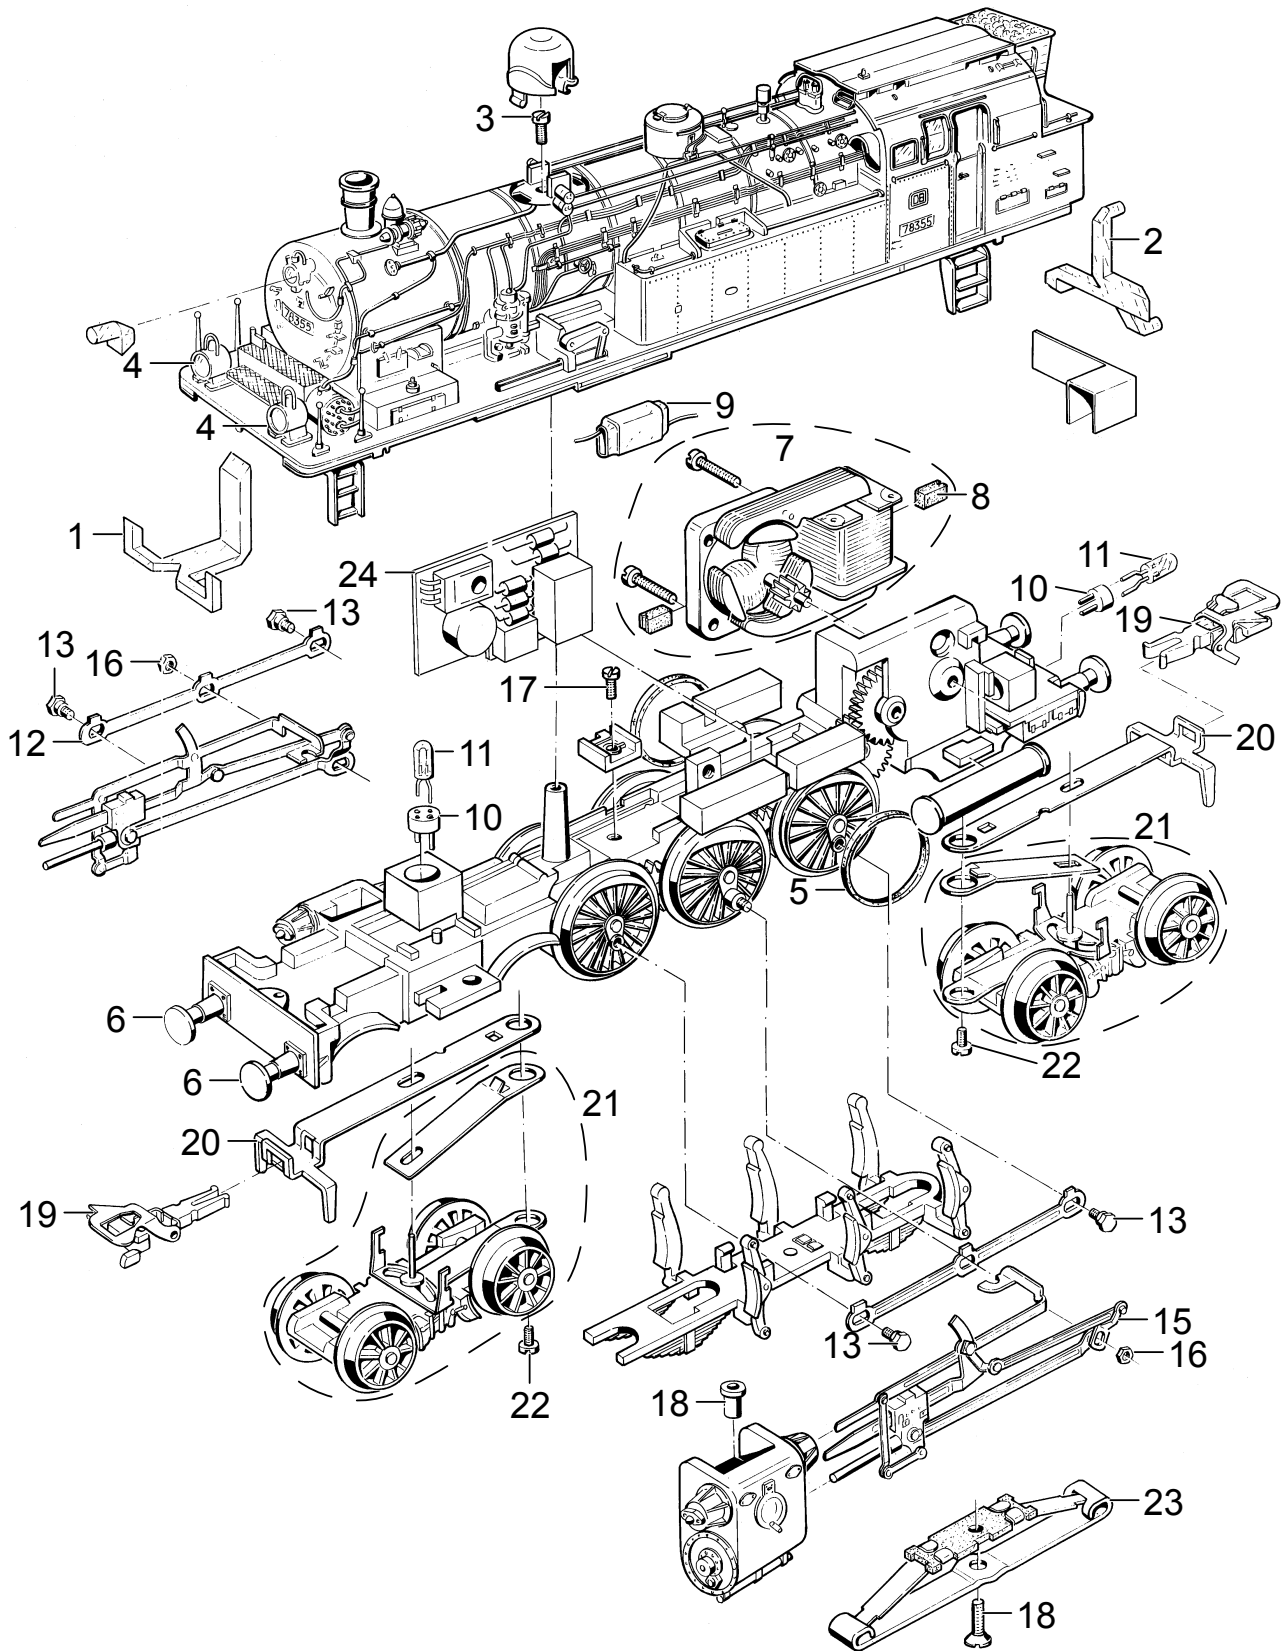

Einzelteile der Lokomotive 37077

Details der Darstellung können von dem Modell abweichen.

Einzelteile der Lokomotive 37077

Lfd. Nr.	Benennung	Bestell-Nr.
1	Lichtkörper	E242 870
2	Lichtkörper	E246 820
3	Schraube	E750 520
4	Laternen	E185 402
5	Haftreifen	7 153
6	Puffer	E761 640
7	Motor	60 943
8	Motorbürsten	E601 460
9	Entstördrossel	E516 520
10	Steckfassung	E604 180
11	Glühlampe	E610 080
12	Kuppelstange	E184 169
13	Schraube	E210 925
14	Gestänge rechts	E184 191
15	Gestänge, links	E184 180
16	Sechskantmutter	E757 090
17	Schraube	E750 200
18	Schraube	E786 790
19	Kurzkupplung	E701 630
20	Deichsel	E286 900
21	Drehgestell	E185 403
22	Schraube	E750 180
23	Schleifer	7 164
24	Decoder	184 159
	Lautsprecher	E180 357

Hinweis: Einige Teile werden nur ohne oder mit anderer Farbgebung angeboten.

Teile, die hier nicht aufgeführt sind, können nur im Rahmen einer Reparatur im Märklin-Reparatur-Service repariert werden.